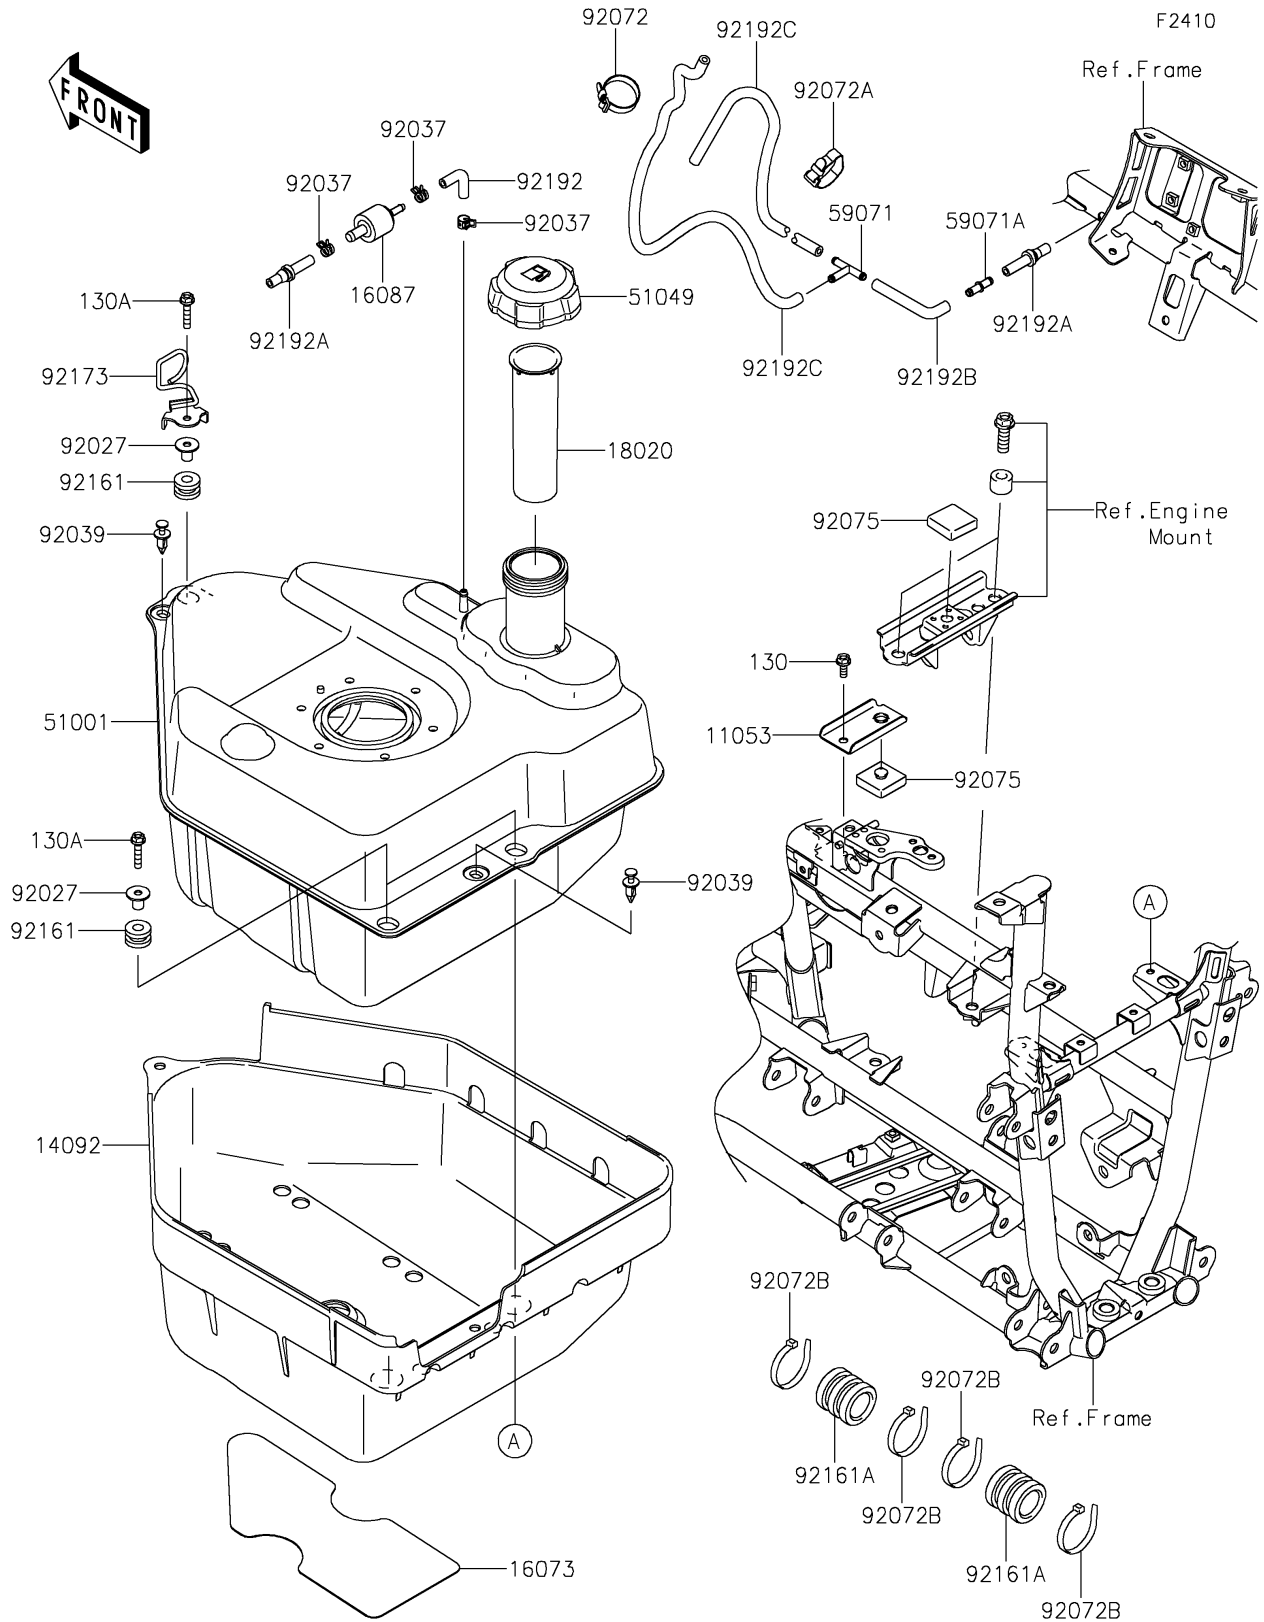

# 2021 BRUTE FORCE® 750 4x4i EPS CAMO PARTS DIAGRAM

## Fuel Tank

# 2021 BRUTE FORCE® 750 4x4i EPS CAMO PARTS LIST

Fuel Tank

| ITEM NAME | PART NUMBER | QUANTITY |
|-----------|-------------|----------|
|-----------|-------------|----------|