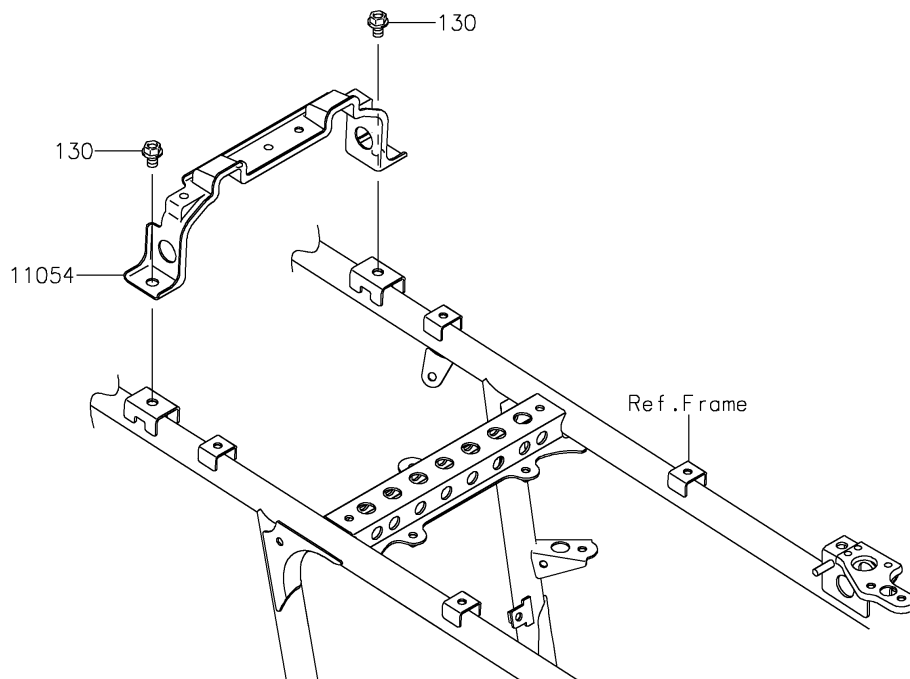

2021 BRUTE FORCE® 750 4x4i EPS CAMO PARTS DIAGRAM

Seat

F2510

2021 BRUTE FORCE® 750 4x4i EPS CAMO PARTS LIST

Seat

ITEM NAME	PART NUMBER	QUANTITY
-----------	-------------	----------