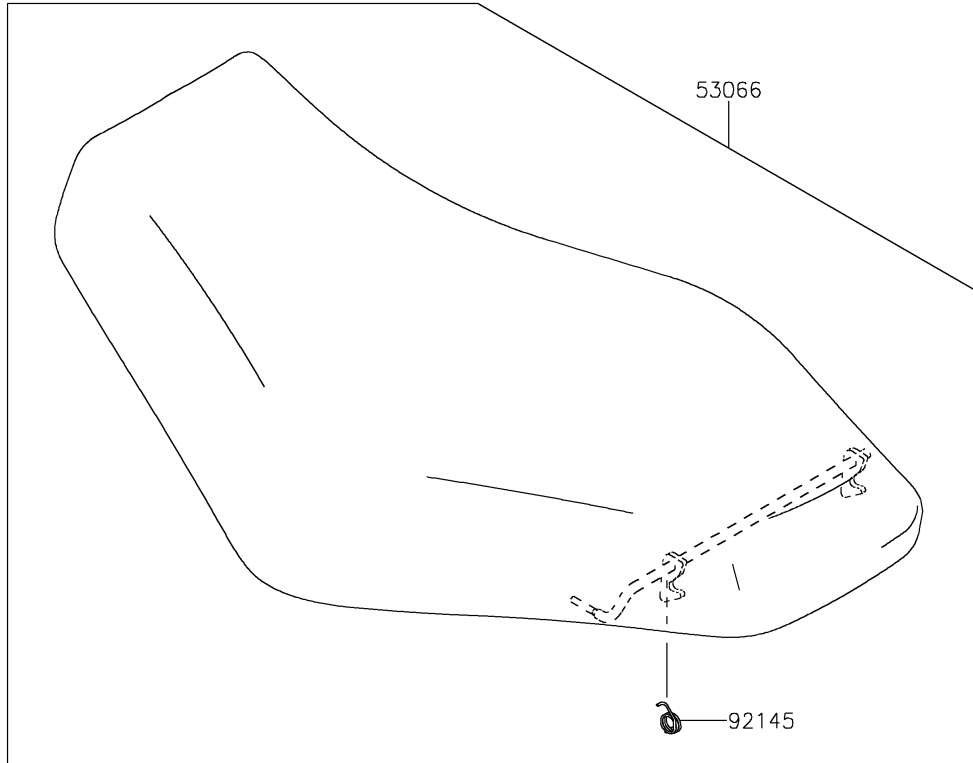

2021 BRUTE FORCE® 750 4x4i EPS CAMO PARTS DIAGRAM

Seat

F2510

2021 BRUTE FORCE® 750 4x4i EPS CAMO PARTS LIST

Seat

ITEM NAME	PART NUMBER	QUANTITY
-----------	-------------	----------