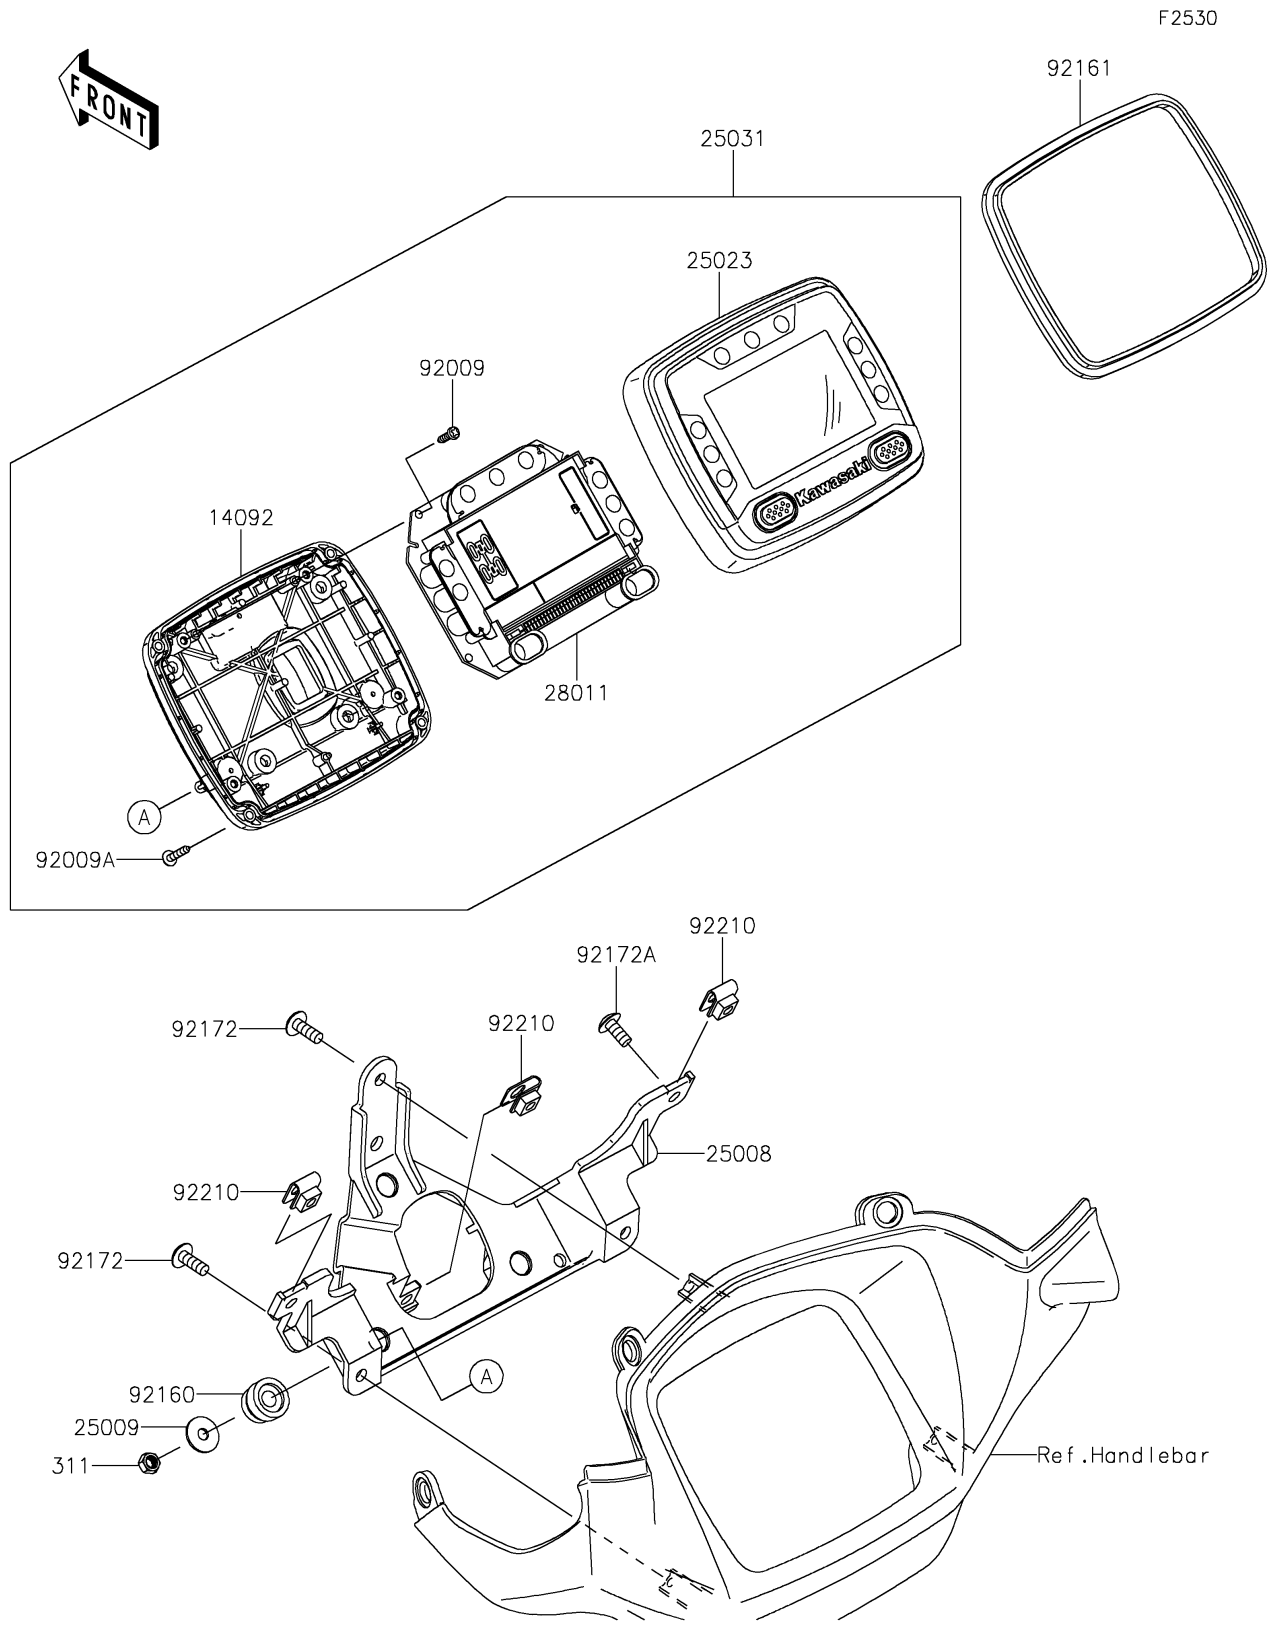

2021 BRUTE FORCE® 750 4x4i EPS CAMO PARTS DIAGRAM

Meter(s)

2021 BRUTE FORCE® 750 4x4i EPS CAMO PARTS LIST

Meter(s)

ITEM NAME	PART NUMBER	QUANTITY
-----------	-------------	----------