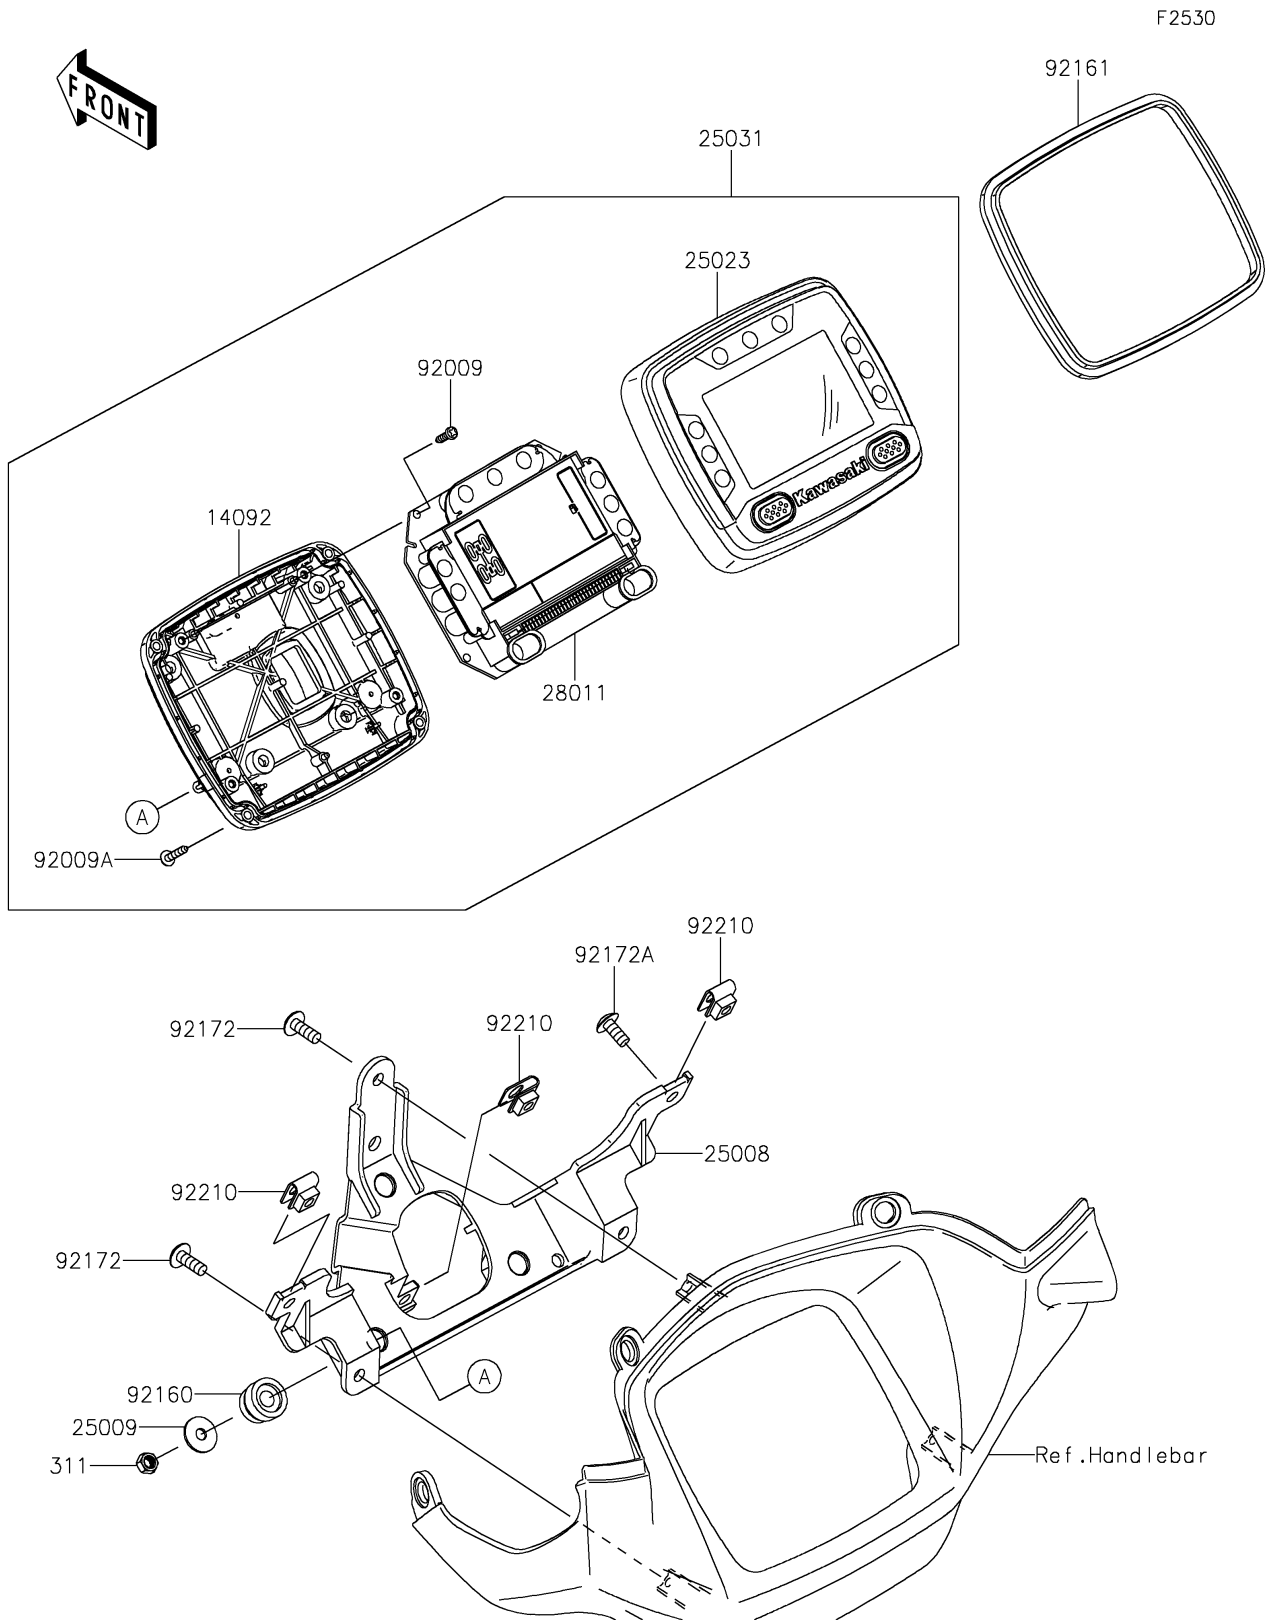

2021 BRUTE FORCE® 750 4x4i EPS CAMO PARTS DIAGRAM

Meter(s)

2021 BRUTE FORCE[®] 750 4x4i EPS CAMO PARTS LIST

Meter(s)

ITEM NAME	PART NUMBER	QUANTITY
-----------	-------------	----------