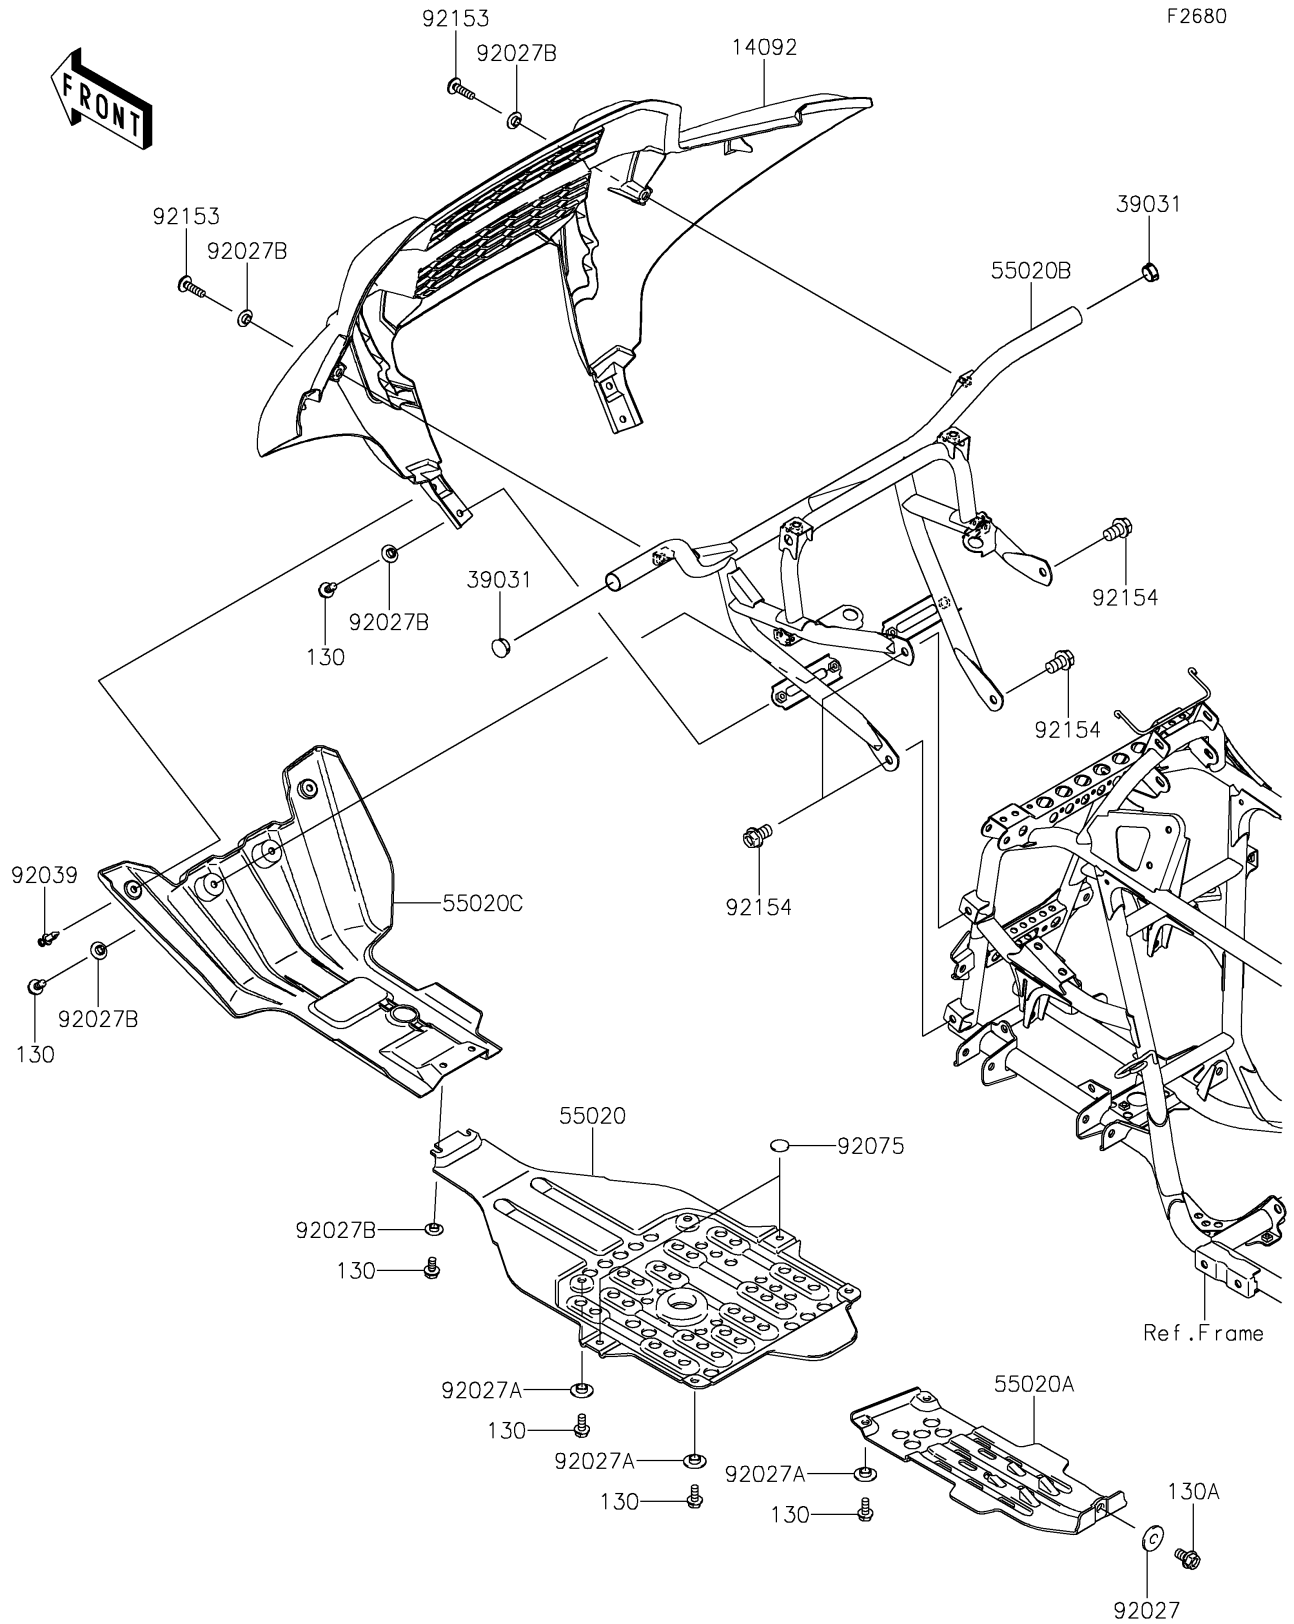

2021 BRUTE FORCE® 750 4x4i EPS CAMO PARTS DIAGRAM

Guard(s)

2021 BRUTE FORCE® 750 4x4i EPS CAMO PARTS LIST

Guard(s)

ITEM NAME	PART NUMBER	QUANTITY
COVER,BUMPER,F.BLACK (Ref # 14092)	14092-0188-6Z	1
CAP-END (Ref # 39031)	39031-0011	2
GUARD,ENGINE (Ref # 55020)	55020-0065	1
GUARD,REAR GEAR BOX (Ref # 55020A)	55020-0105	1
GUARD,FR (Ref # 55020B)	55020-0392	1
GUARD,FRONT SKID,F.BLACK (Ref # 55020C)	55020-0426-6Z	1
COLLAR (Ref # 92027)	92027-1354	1
COLLAR (Ref # 92027A)	92027-1794	6
COLLAR (Ref # 92027B)	92027-4020	8
RIVET (Ref # 92039)	92039-0776	2
DAMPER,RUBBER (Ref # 92075)	92075-261	2
BOLT,SOCKET,6X22 (Ref # 92153)	92153-0574	2
BOLT,FLANGED,10X16 (Ref # 92154)	92154-0760	4
BOLT-FLANGED,6X14 (Ref # 130)	130BA0614	12
BOLT-FLANGED,8X14 (Ref # 130A)	130BA0814	1