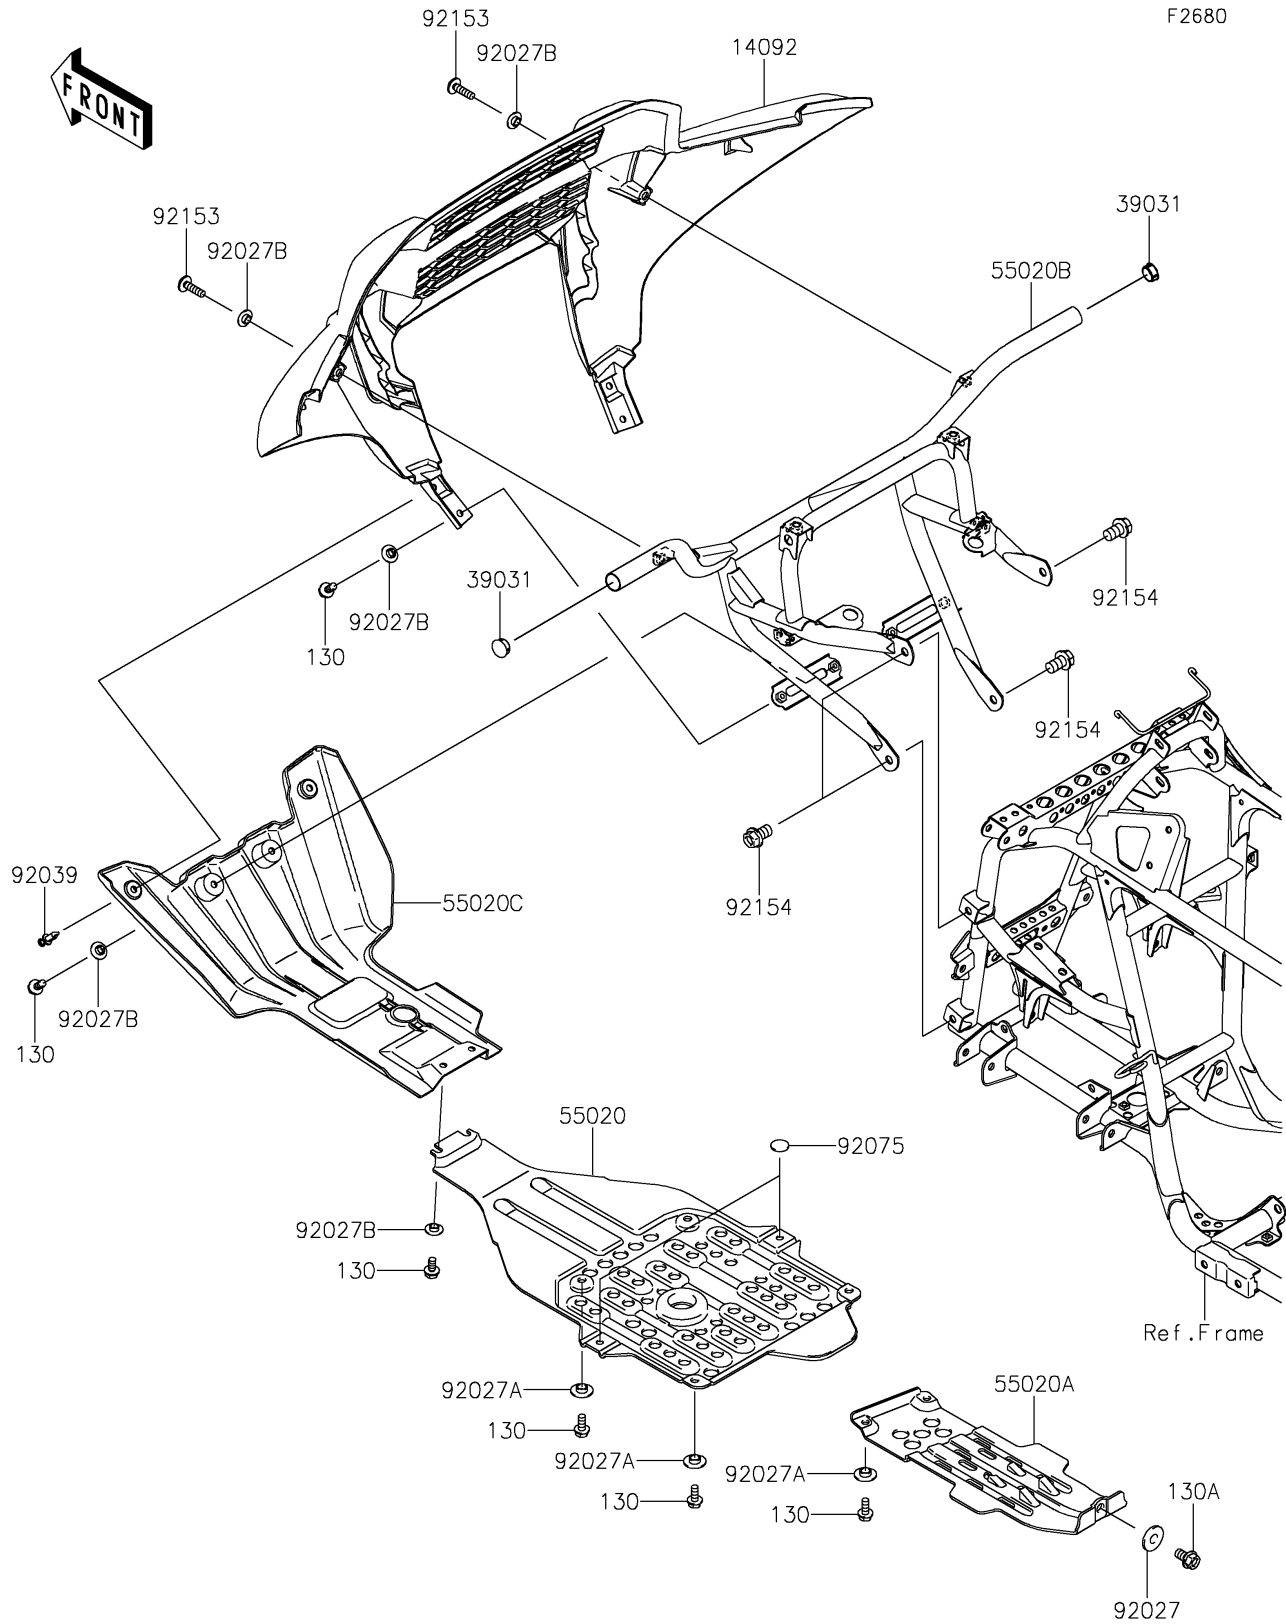

2023 BRUTE FORCE® 750 4x4i EPS CAMO PARTS DIAGRAM

Guard(s)

2023 BRUTE FORCE® 750 4x4i EPS CAMO PARTS LIST

Guard(s)

ITEM NAME	PART NUMBER	QUANTITY
COVER,BUMPER,F.BLACK (Ref # 14092)	14092-0188-6Z	1
CAP-END (Ref # 39031)	39031-0011	2
GUARD,ENGINE (Ref # 55020)	55020-0065	1
GUARD,REAR GEAR BOX (Ref # 55020A)	55020-0105	1
GUARD,FR (Ref # 55020B)	55020-0392	1
GUARD,FRONT SKID,F.BLACK (Ref # 55020C)	55020-0426-6Z	1
COLLAR (Ref # 92027)	92027-1354	1
COLLAR (Ref # 92027A)	92027-1794	6
COLLAR (Ref # 92027B)	92027-4020	8
RIVET (Ref # 92039)	92039-0776	2
DAMPER,RUBBER (Ref # 92075)	92075-261	2
BOLT,SOCKET,6X22 (Ref # 92153)	92153-0574	2
BOLT,FLANGED,10X16 (Ref # 92154)	92154-0760	4
BOLT-FLANGED,6X14 (Ref # 130)	130BA0614	12
BOLT-FLANGED,8X14 (Ref # 130A)	130BA0814	1