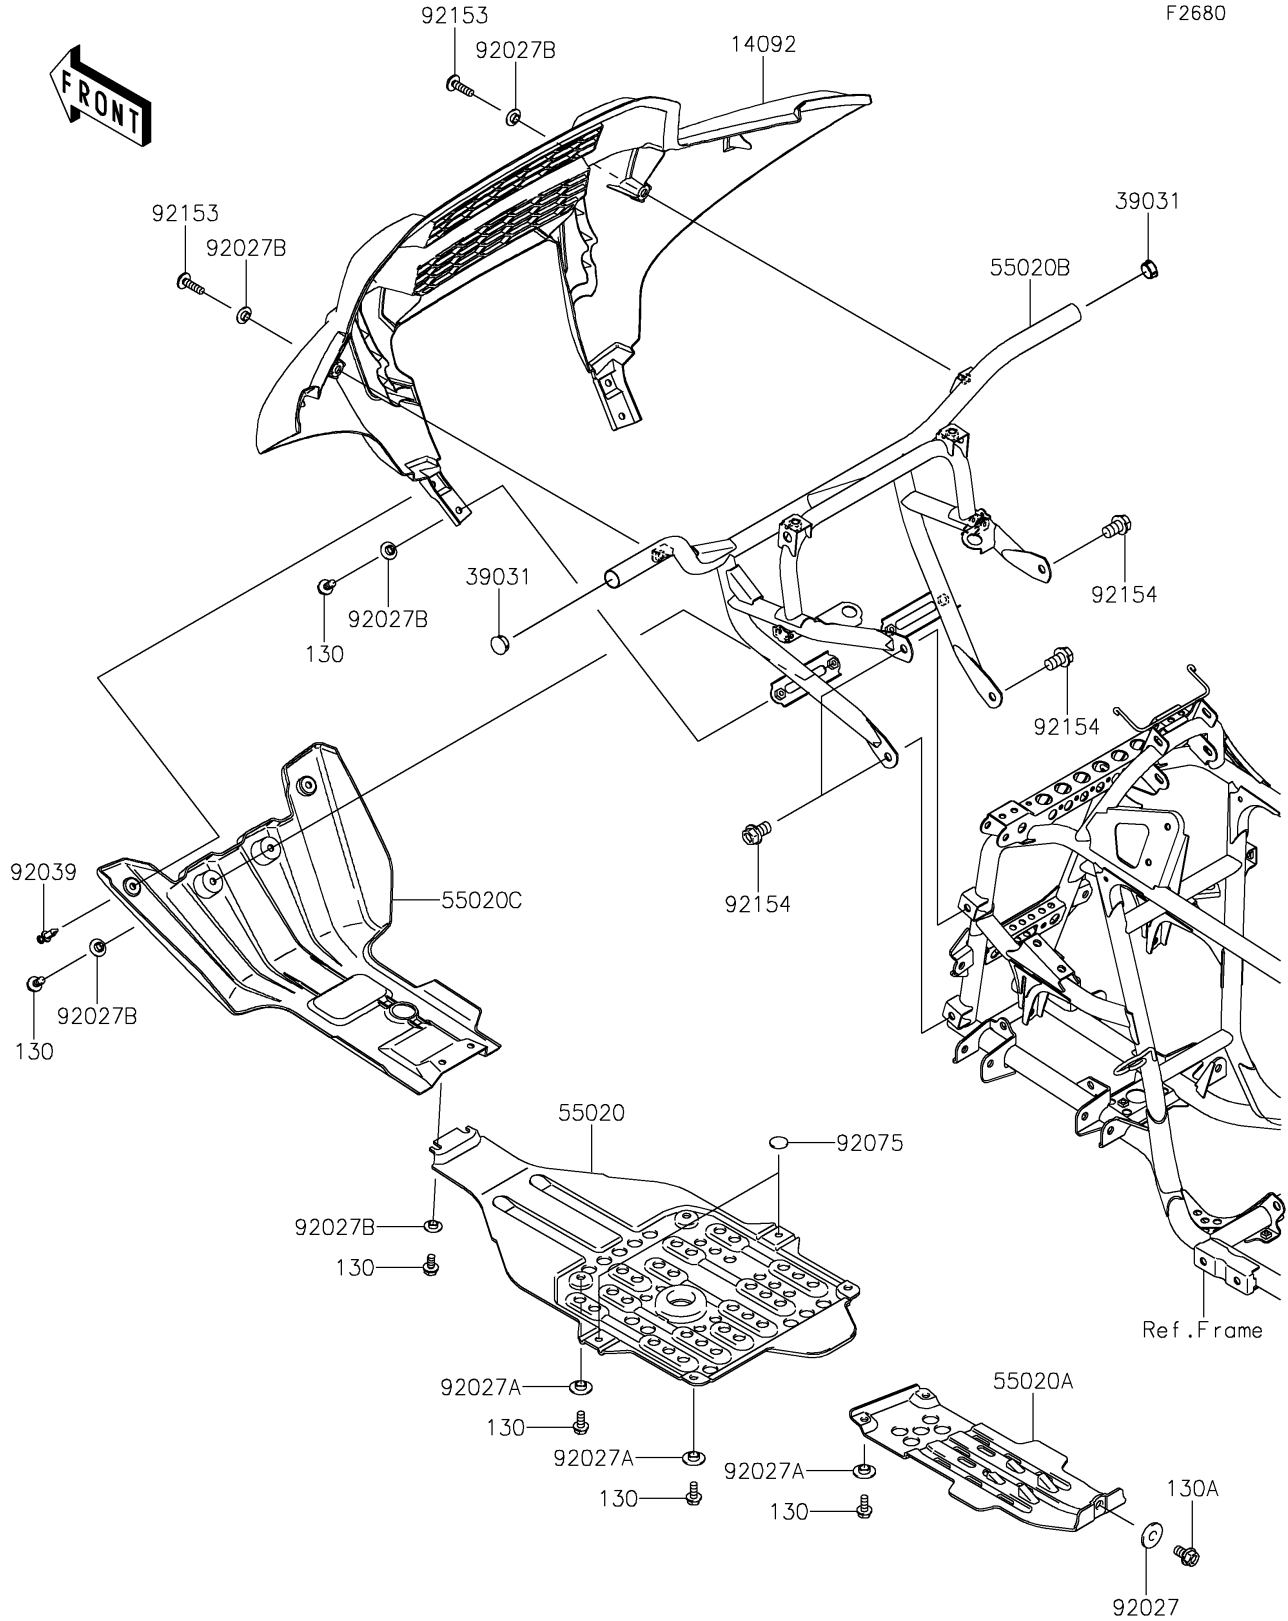

2021 BRUTE FORCE® 750 4x4i EPS CAMO PARTS DIAGRAM

Guard(s)

2021 BRUTE FORCE® 750 4x4i EPS CAMO PARTS LIST

Guard(s)

ITEM NAME	PART NUMBER	QUANTITY
COVER,BUMPER,F.BLACK (Ref # 14092)	14092-0188-6Z	1
CAP-END (Ref # 39031)	39031-0011	2
GUARD,ENGINE (Ref # 55020)	55020-0065	1
GUARD,REAR GEAR BOX (Ref # 55020A)	55020-0105	1
GUARD,FR (Ref # 55020B)	55020-0392	1
GUARD,FRONT SKID,F.BLACK (Ref # 55020C)	55020-0426-6Z	1
COLLAR (Ref # 92027)	92027-1354	1
COLLAR (Ref # 92027A)	92027-1794	6
COLLAR (Ref # 92027B)	92027-4020	8
RIVET (Ref # 92039)	92039-0776	2
DAMPER,RUBBER (Ref # 92075)	92075-261	2
BOLT,SOCKET,6X22 (Ref # 92153)	92153-0574	2
BOLT,FLANGED,10X16 (Ref # 92154)	92154-0760	4
BOLT-FLANGED,6X14 (Ref # 130)	130BA0614	12
BOLT-FLANGED,8X14 (Ref # 130A)	130BA0814	1