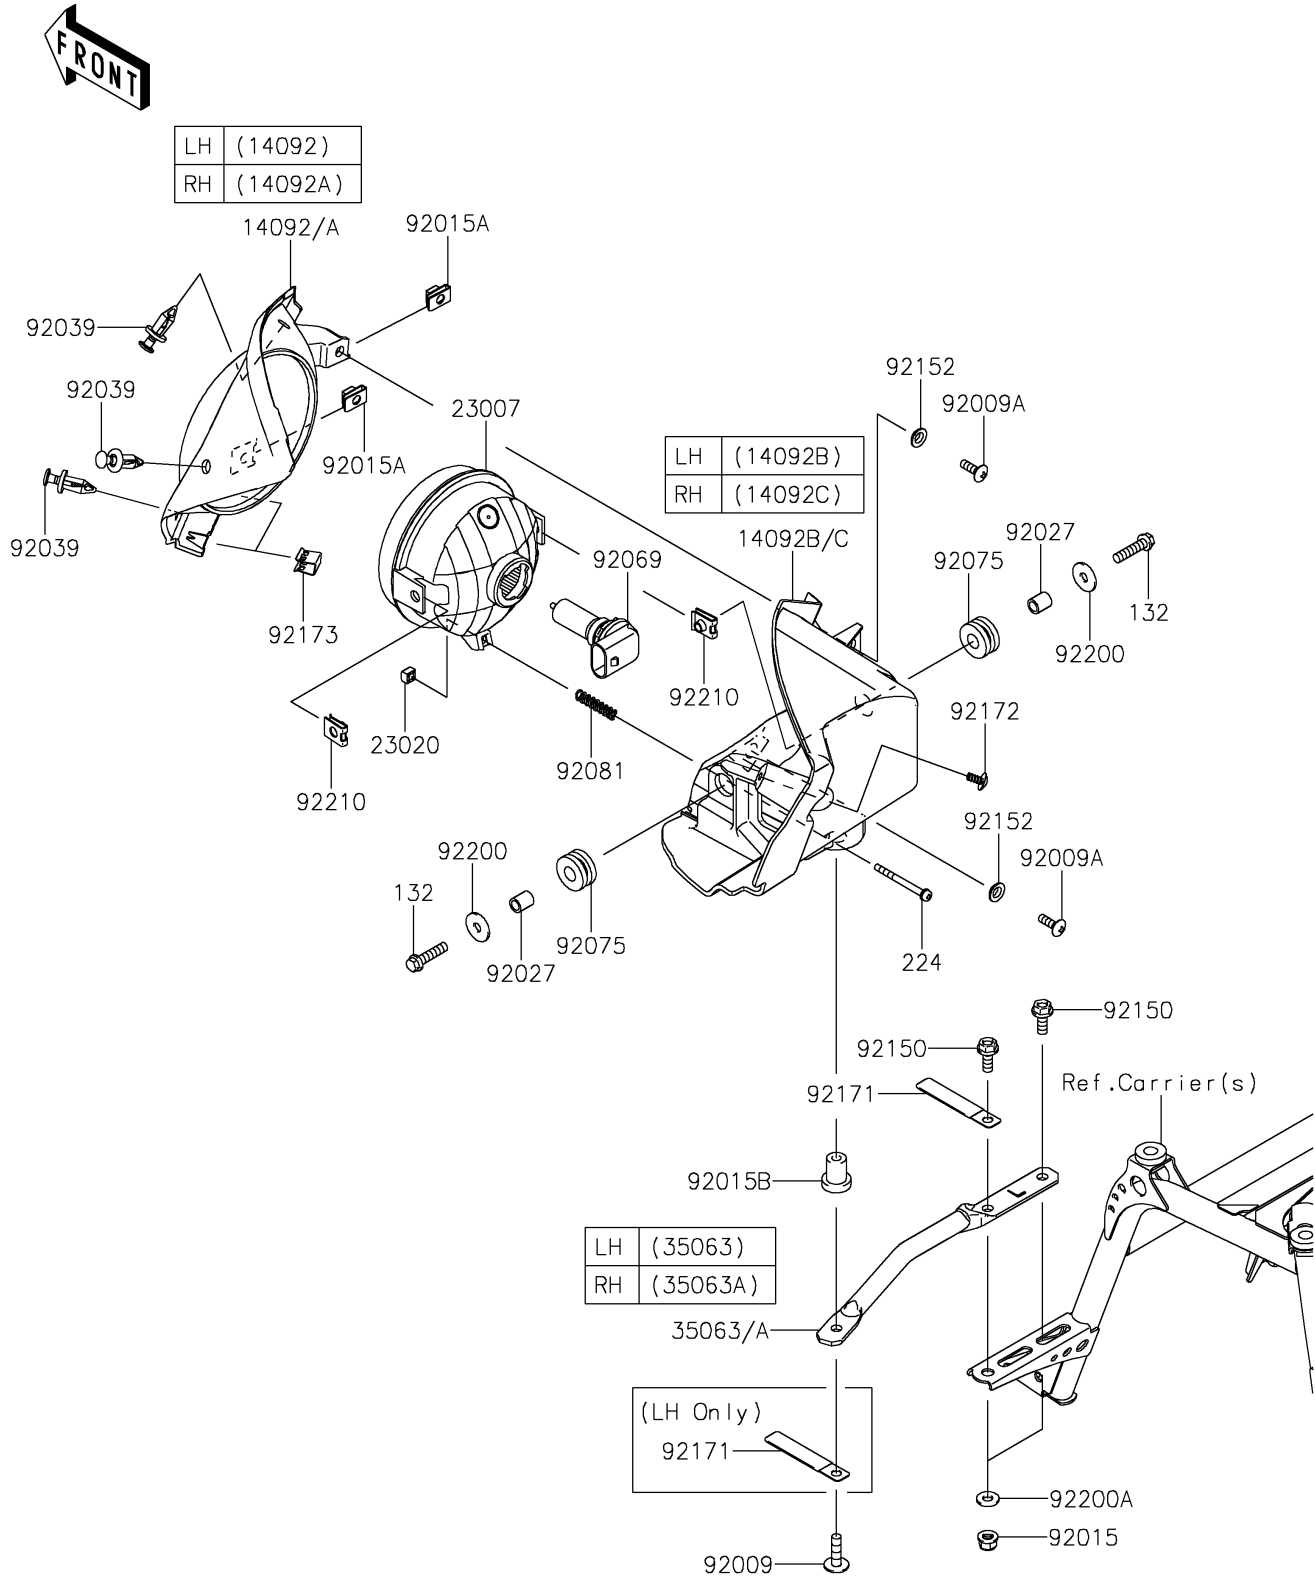

# 2021 BRUTE FORCE® 750 4x4i EPS CAMO PARTS DIAGRAM

Headlight(s)

F2710

# 2021 BRUTE FORCE® 750 4x4i EPS CAMO PARTS LIST

Headlight(s)

ITEM NAME	PART NUMBER	QUANTITY
-----------	-------------	----------