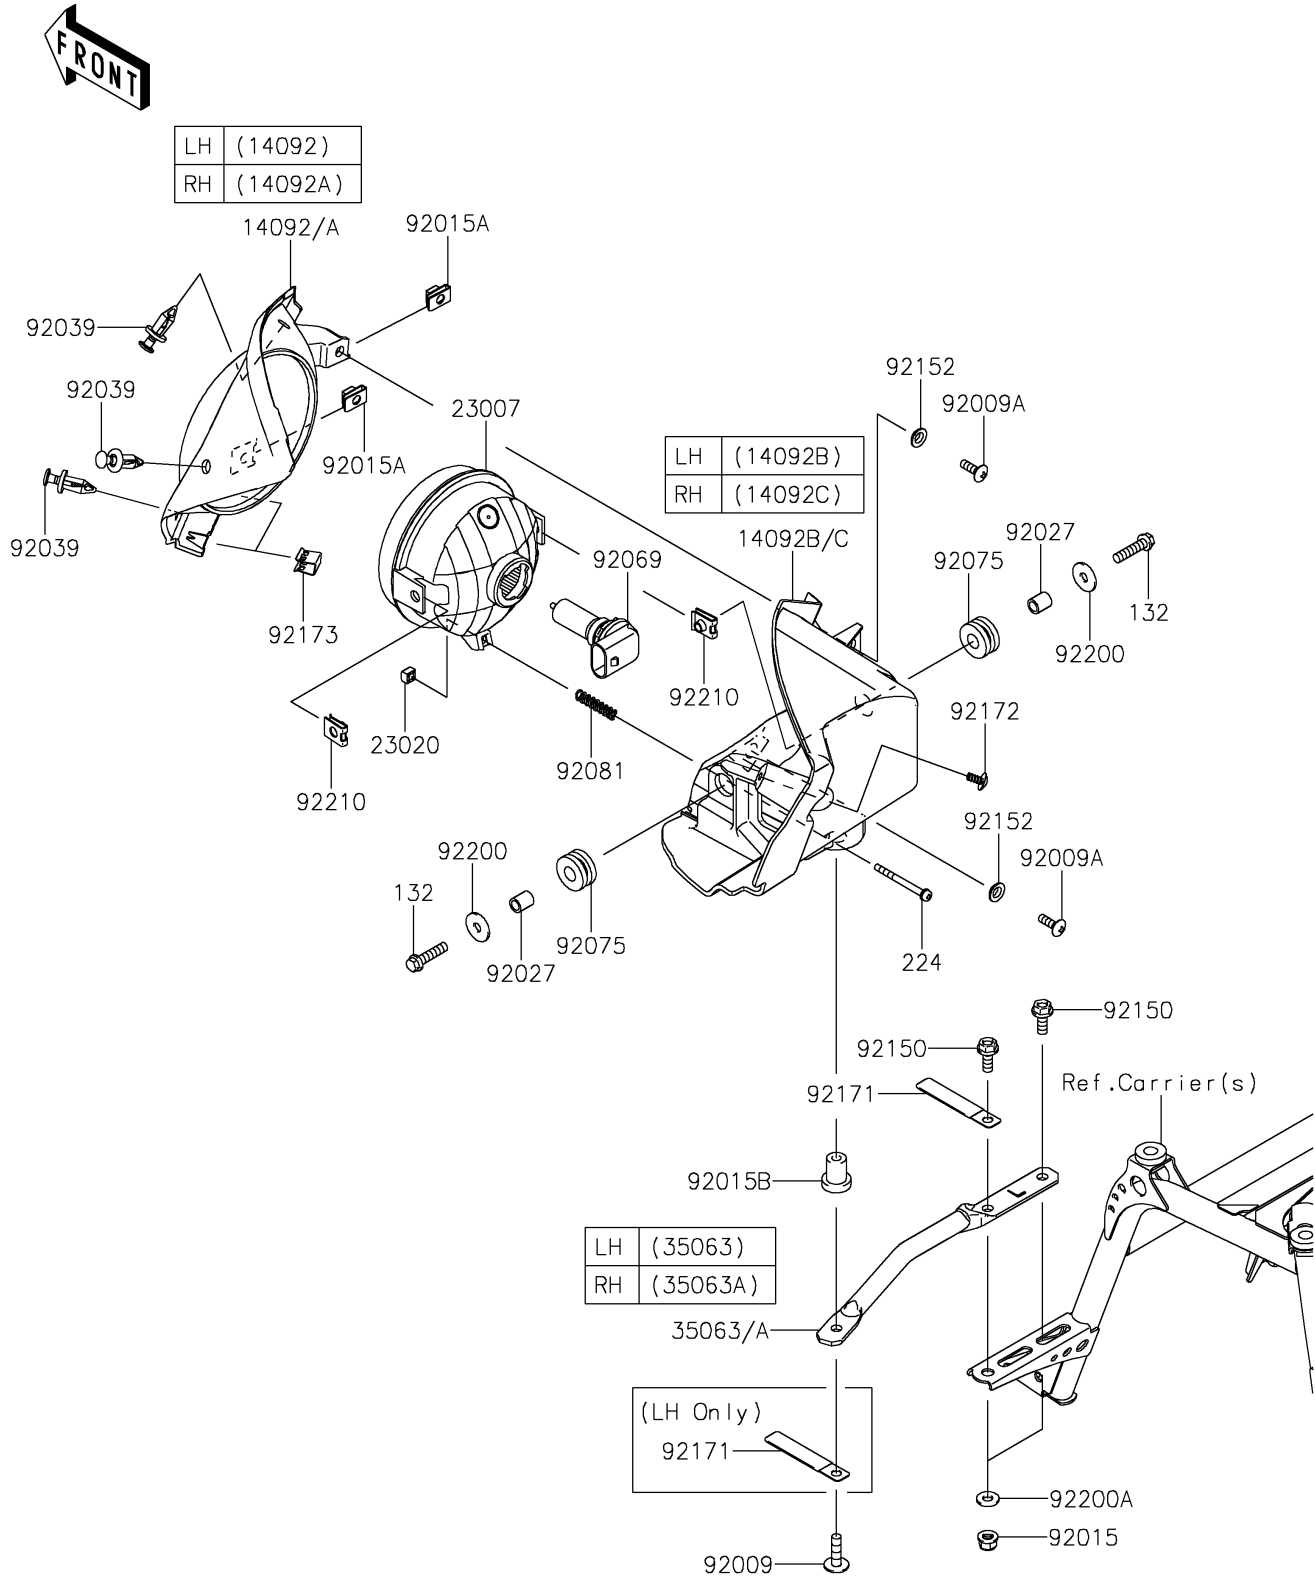

2021 BRUTE FORCE® 750 4x4i EPS CAMO PARTS DIAGRAM

Headlight(s)

F2710

2021 BRUTE FORCE® 750 4x4i EPS CAMO PARTS LIST

Headlight(s)

ITEM NAME	PART NUMBER	QUANTITY
-----------	-------------	----------