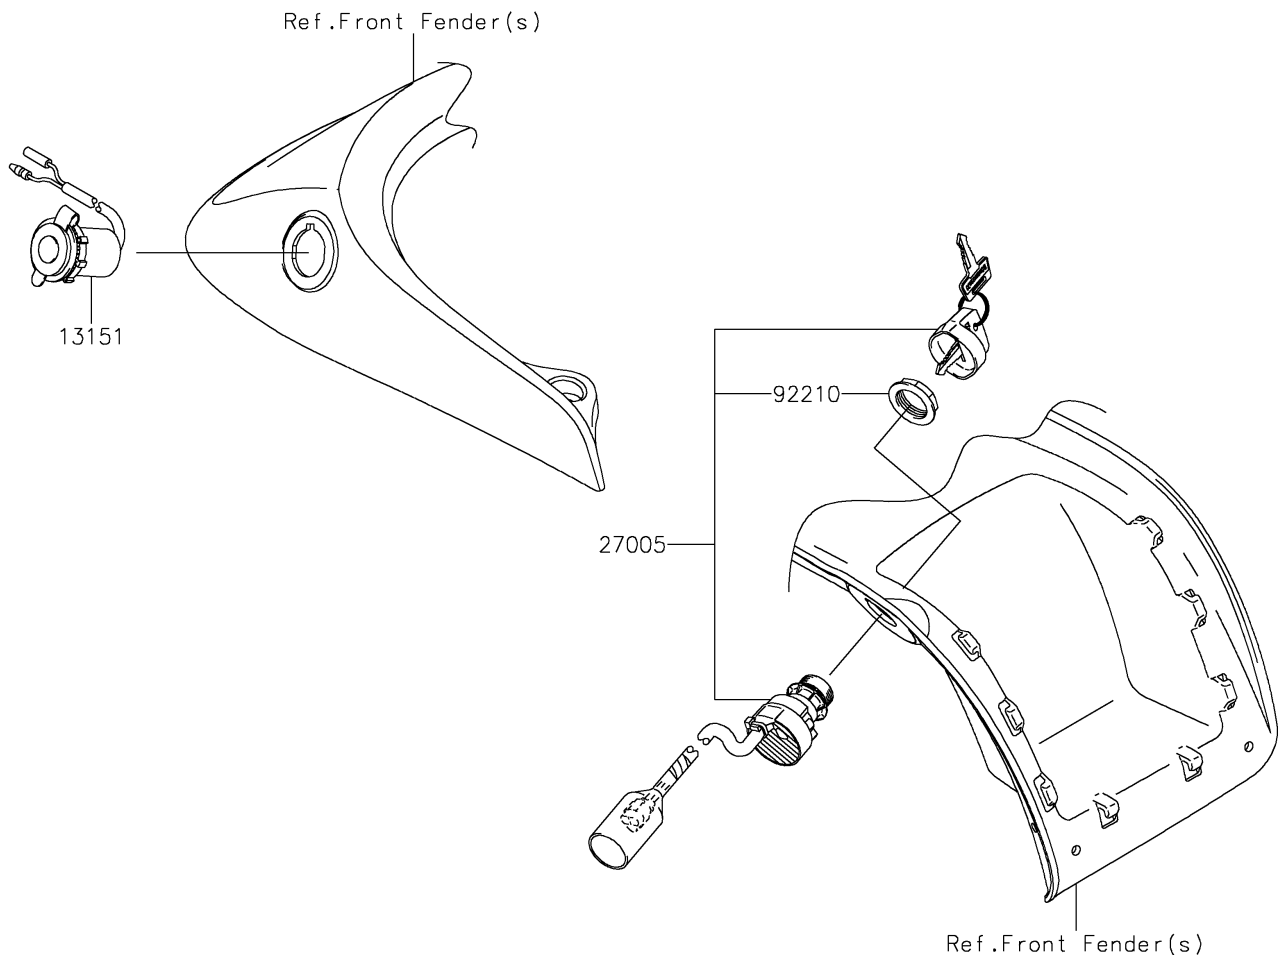

# 2021 BRUTE FORCE® 750 4x4i EPS CAMO PARTS DIAGRAM

## Ignition Switch

F2770

# 2021 BRUTE FORCE® 750 4x4i EPS CAMO PARTS LIST

Ignition Switch

ITEM NAME	PART NUMBER	QUANTITY
-----------	-------------	----------