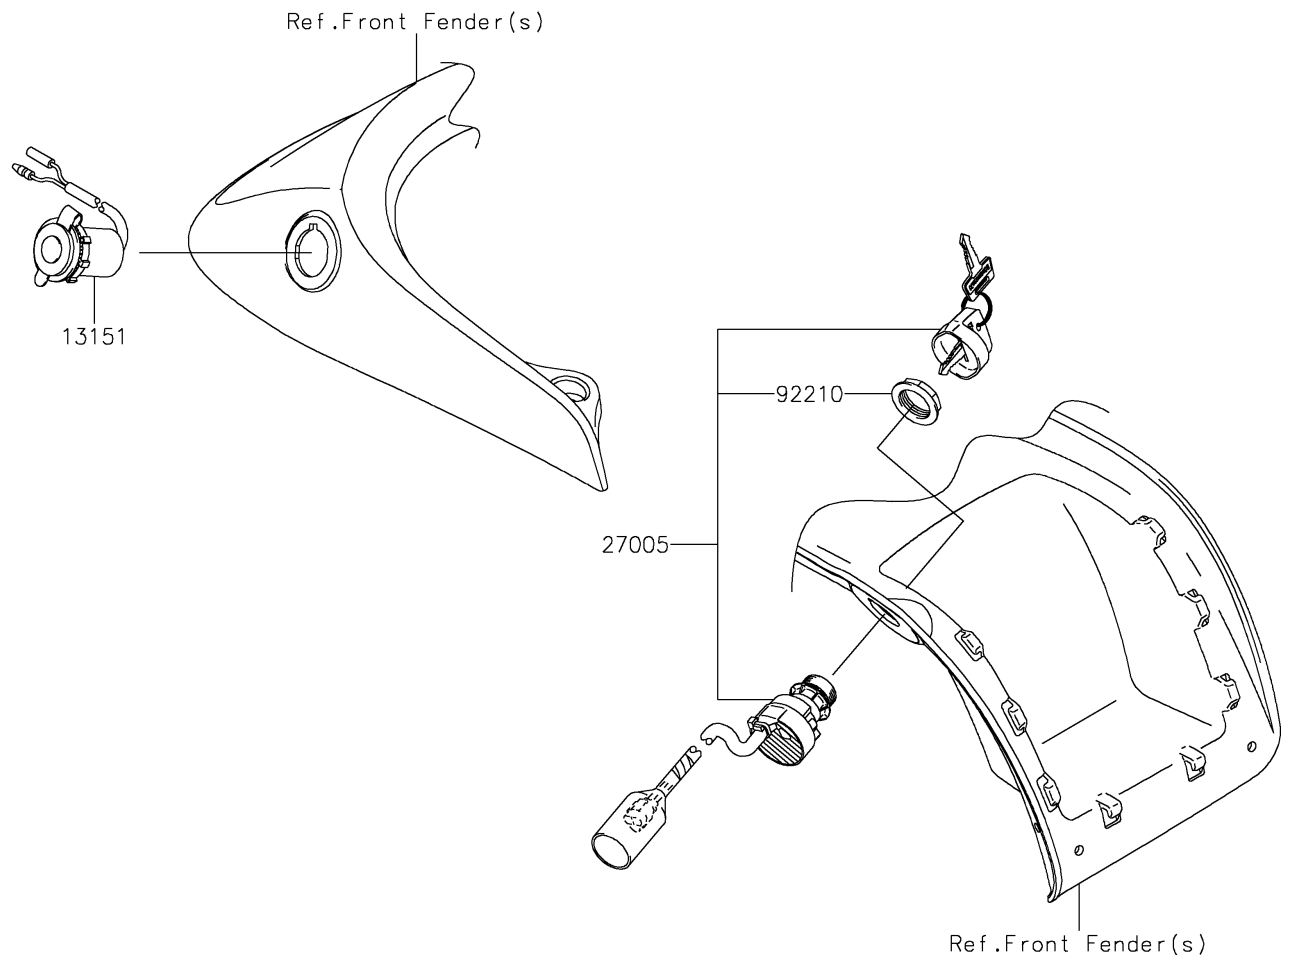

# 2021 BRUTE FORCE® 750 4x4i EPS CAMO PARTS DIAGRAM

## Ignition Switch

F2770

# 2021 BRUTE FORCE® 750 4x4i EPS CAMO PARTS LIST

Ignition Switch

ITEM NAME	PART NUMBER	QUANTITY
-----------	-------------	----------