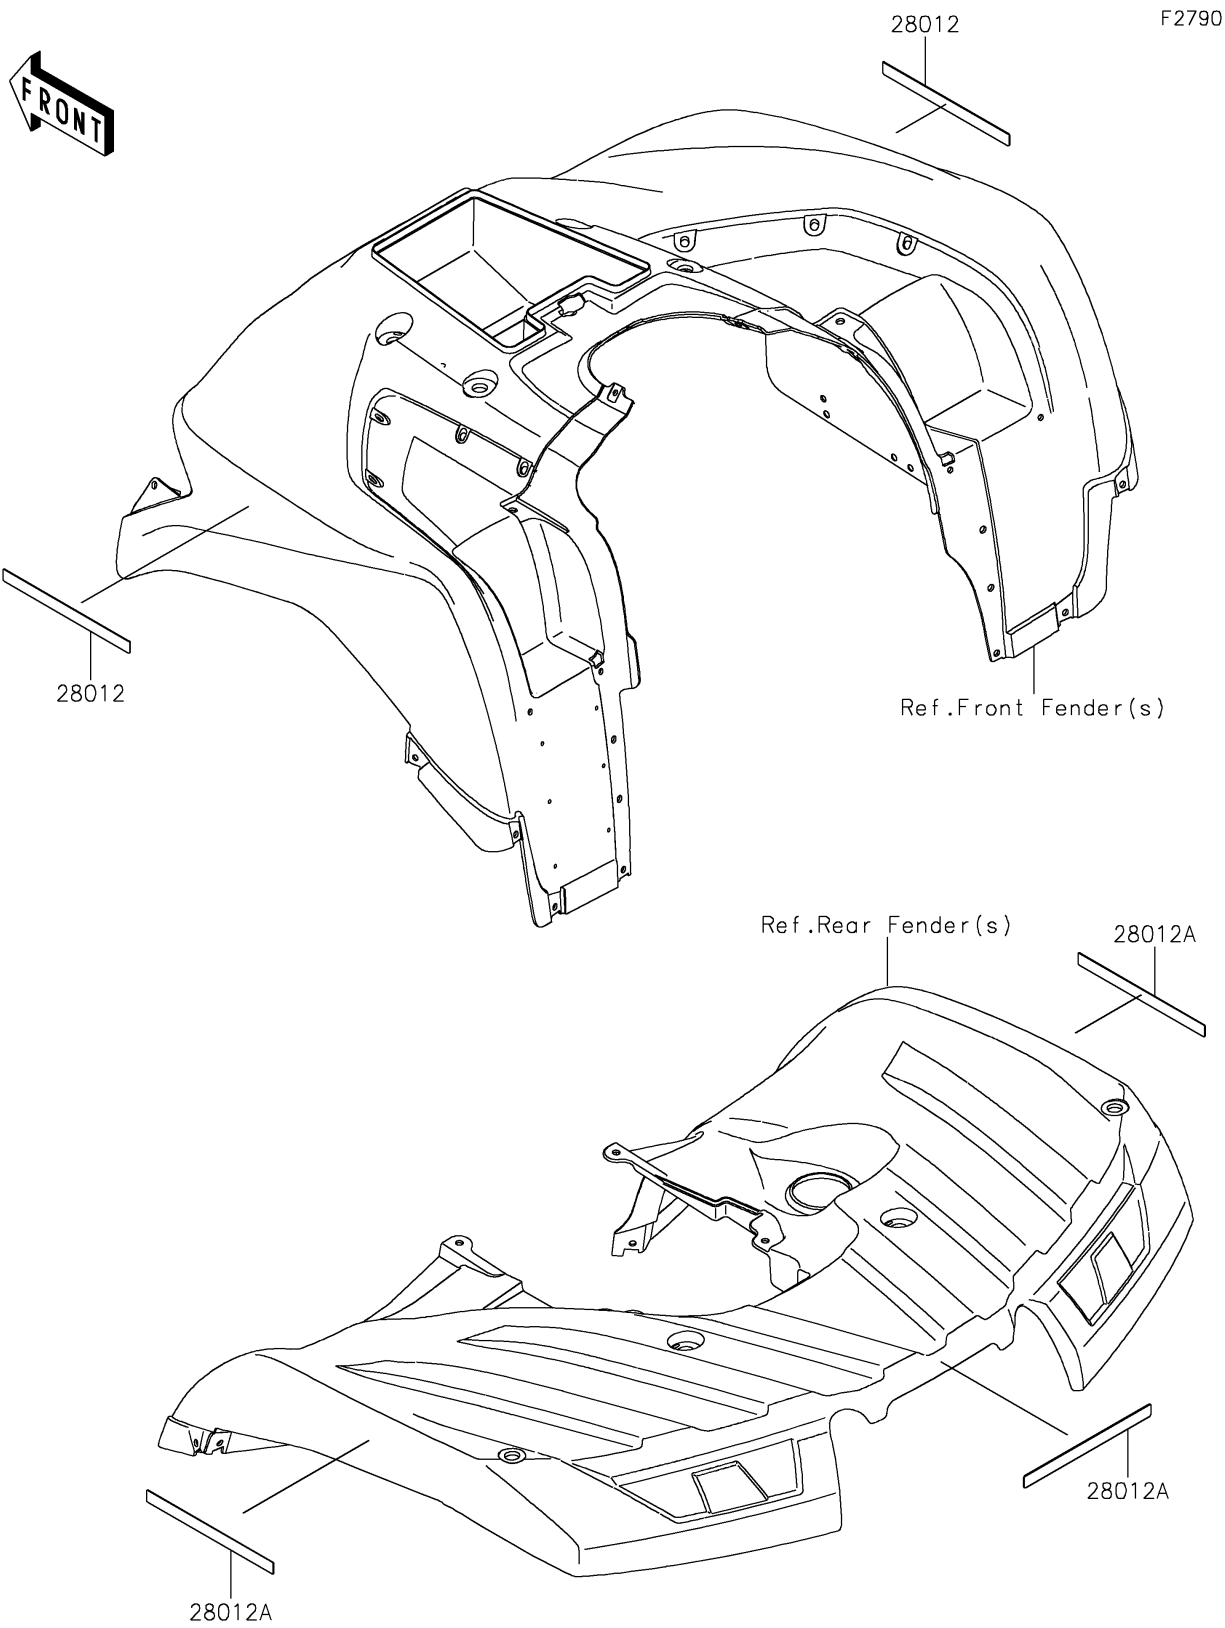

2021 BRUTE FORCE® 750 4x4i EPS CAMO PARTS DIAGRAM

Reflectors

2021 BRUTE FORCE® 750 4x4i EPS CAMO PARTS LIST

Reflectors

ITEM NAME	PART NUMBER	QUANTITY
-----------	-------------	----------