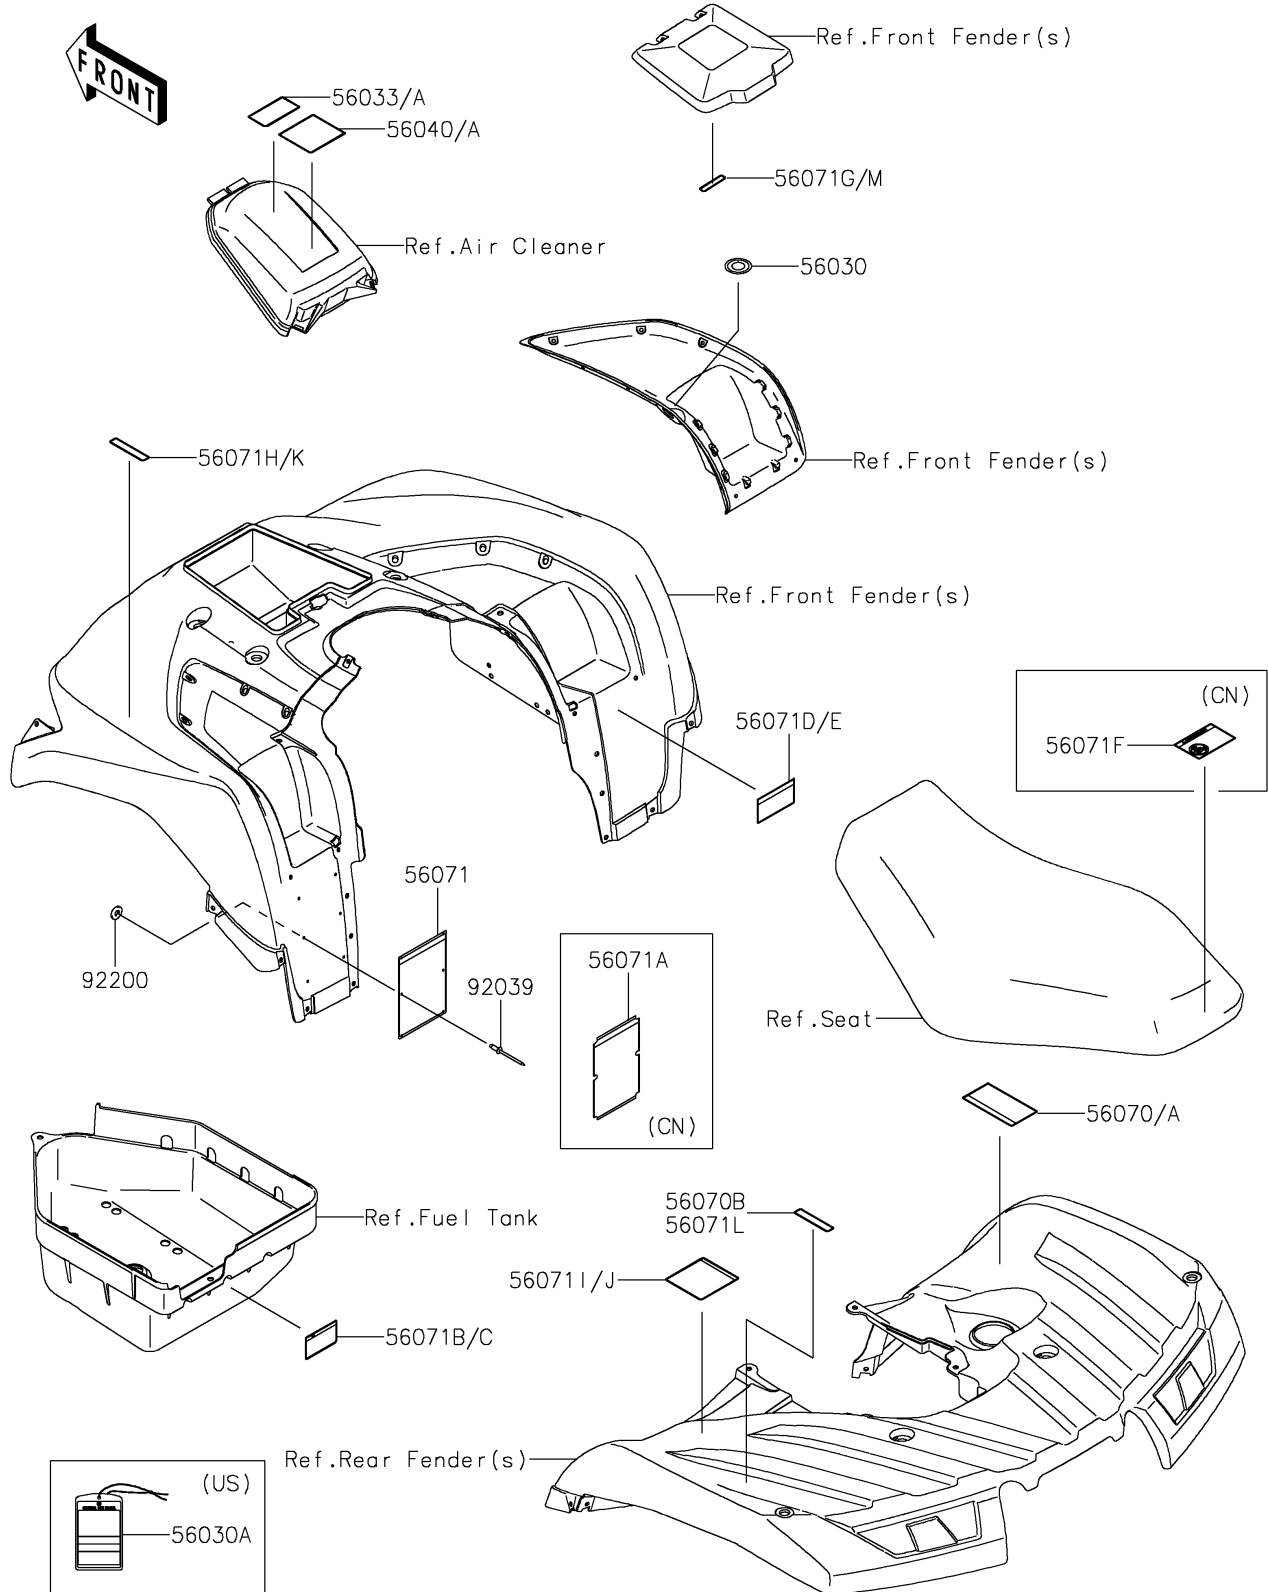

# 2021 BRUTE FORCE® 750 4x4i EPS CAMO PARTS DIAGRAM

Labels

F2860

# 2021 BRUTE FORCE® 750 4x4i EPS CAMO PARTS LIST

Labels

ITEM NAME	PART NUMBER	QUANTITY
-----------	-------------	----------