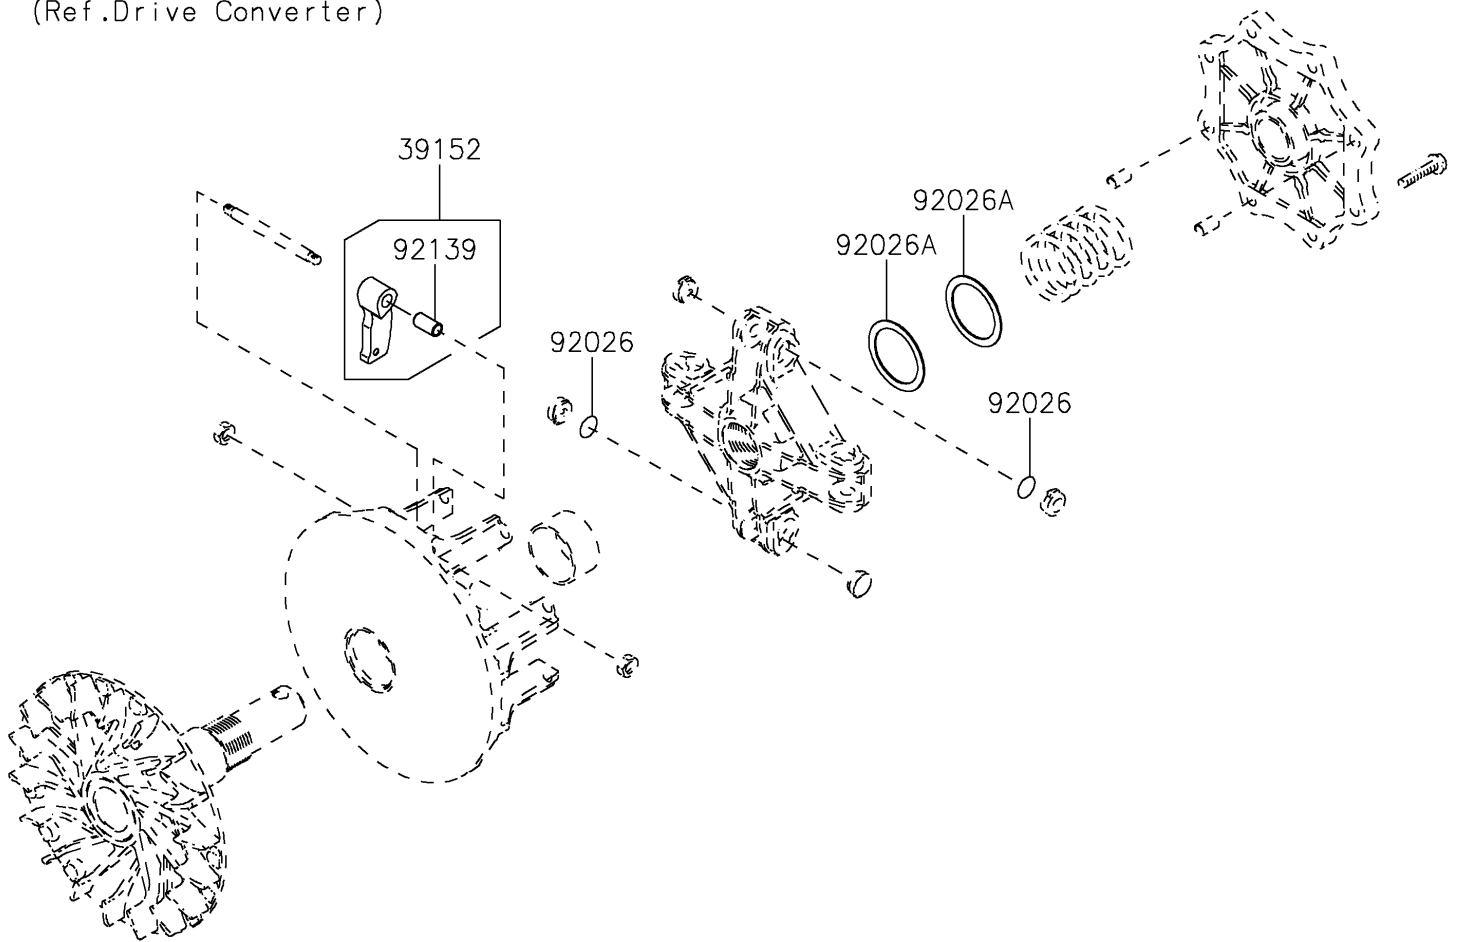

2021 BRUTE FORCE® 750 4x4i EPS CAMO PARTS DIAGRAM

Optional Parts

F2890

(Ref. Drive Converter)

2021 BRUTE FORCE® 750 4x4i EPS CAMO PARTS LIST

Optional Parts

ITEM NAME	PART NUMBER	QUANTITY
-----------	-------------	----------