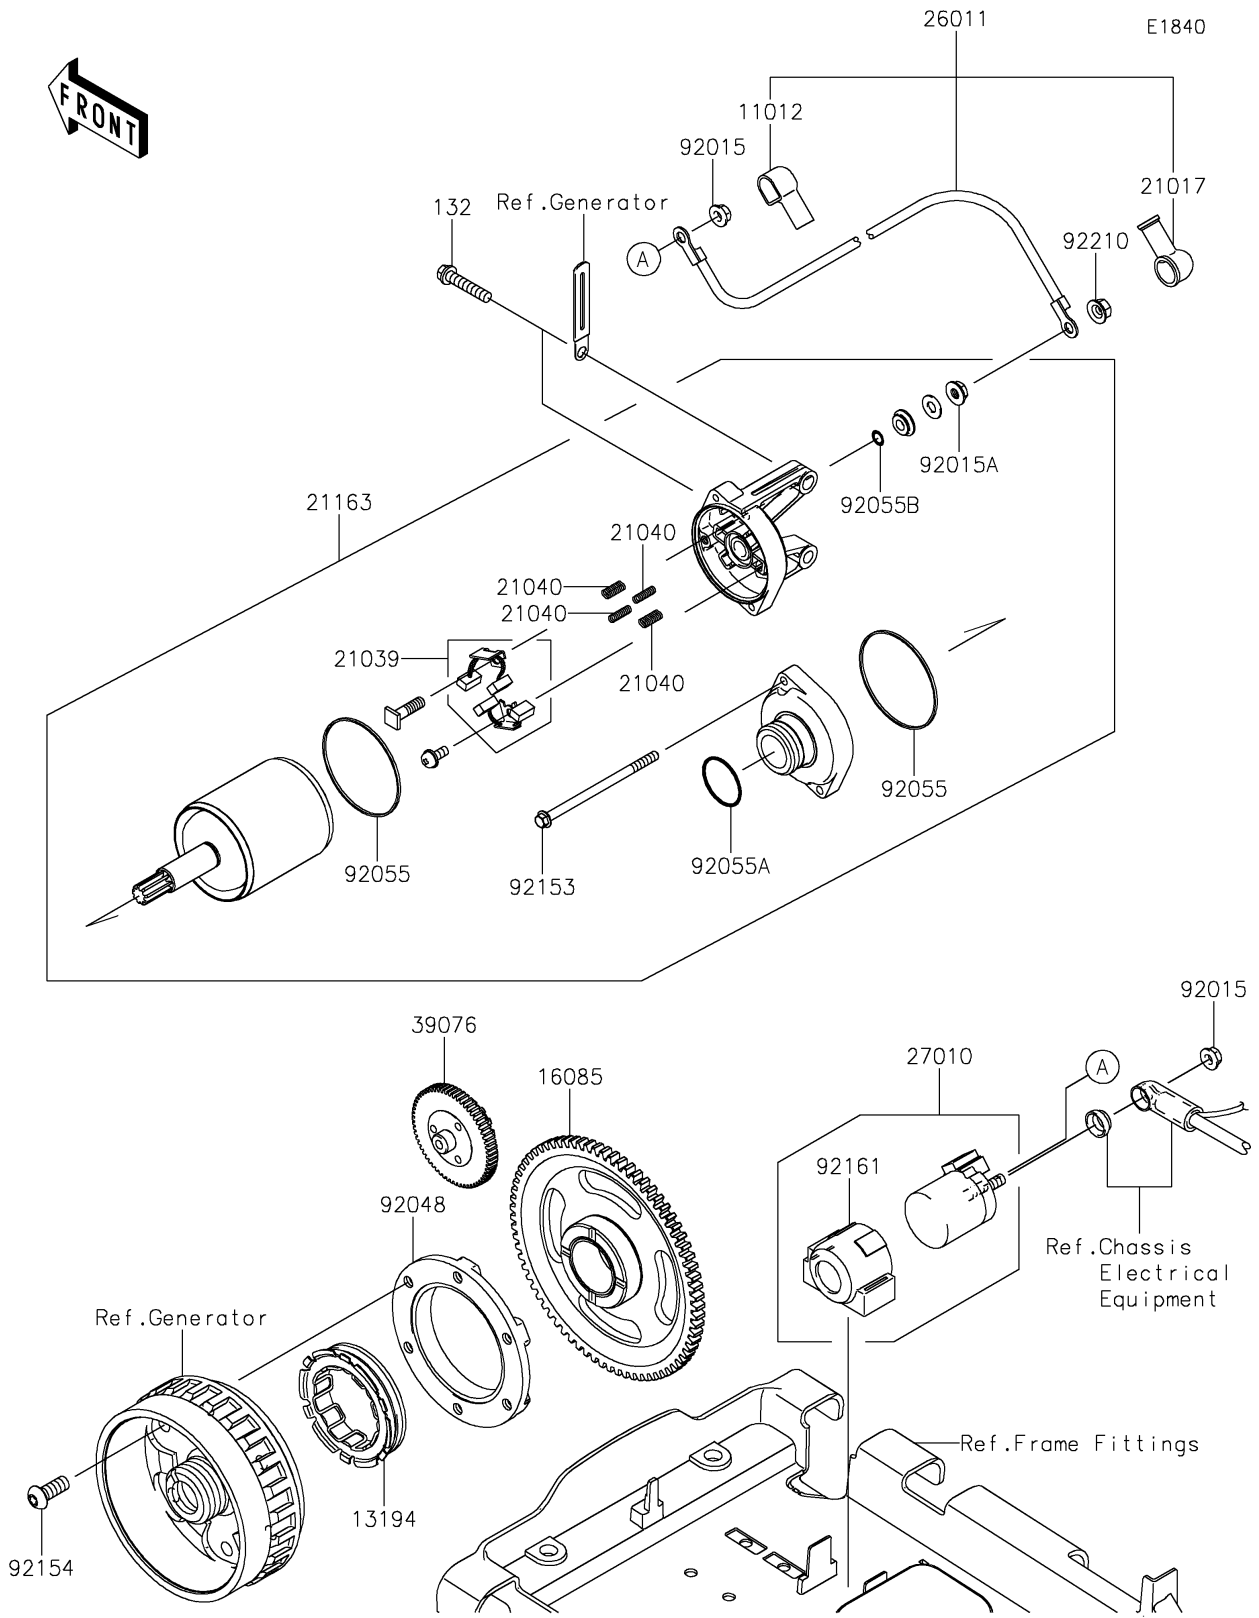

# 2022 BRUTE FORCE® 750 4x4i EPS CAMO PARTS DIAGRAM

## Starter Motor

### Starter Motor

ITEM NAME	PART NUMBER	QUANTITY
CAP,TERMINAL (Ref # 11012)	11012-1354	1
CLUTCH-ONEWAY (Ref # 13194)	13194-1094	1
GEAR,STARTER (Ref # 16085)	16085-0597	1
GROMMET,STARTER TERMINAL (Ref # 21017)	21017-017	1
BRUSH,CARBON (Ref # 21039)	21039-0004	1
SPRING-BRUSH (Ref # 21040)	21040-0003	4
STARTER-ELECTRIC (Ref # 21163)	21163-0037	1
WIRE-LEAD (Ref # 26011)	26011-0719	1
SWITCH,MAGNETIC (Ref # 27010)	27010-0766	1
LIMITER,STARTER (Ref # 39076)	39076-0005	1
NUT,FLANGED,6MM (Ref # 92015)	92015-1367	2
NUT,STARTER MOTOR (Ref # 92015A)	92015-1476	1
RACE,ONE WAY CLUTCH (Ref # 92048)	92048-0002	1
RING-O (Ref # 92055)	92055-0136	2
RING-O (Ref # 92055A)	92055-1276	1
RING-O,4.5X2.0 (Ref # 92055B)	92055-1370	1
BOLT (Ref # 92153)	92153-1850	2
BOLT,TORX,8X20 (Ref # 92154)	92154-0421	6
DAMPER,MAGNETIC SWITCH (Ref # 92161)	92161-1722	1
NUT,6MM (Ref # 92210)	92210-0188	1
BOLT-FLANGED-SMALL,6X30 (Ref # 132)	132BA0630	2