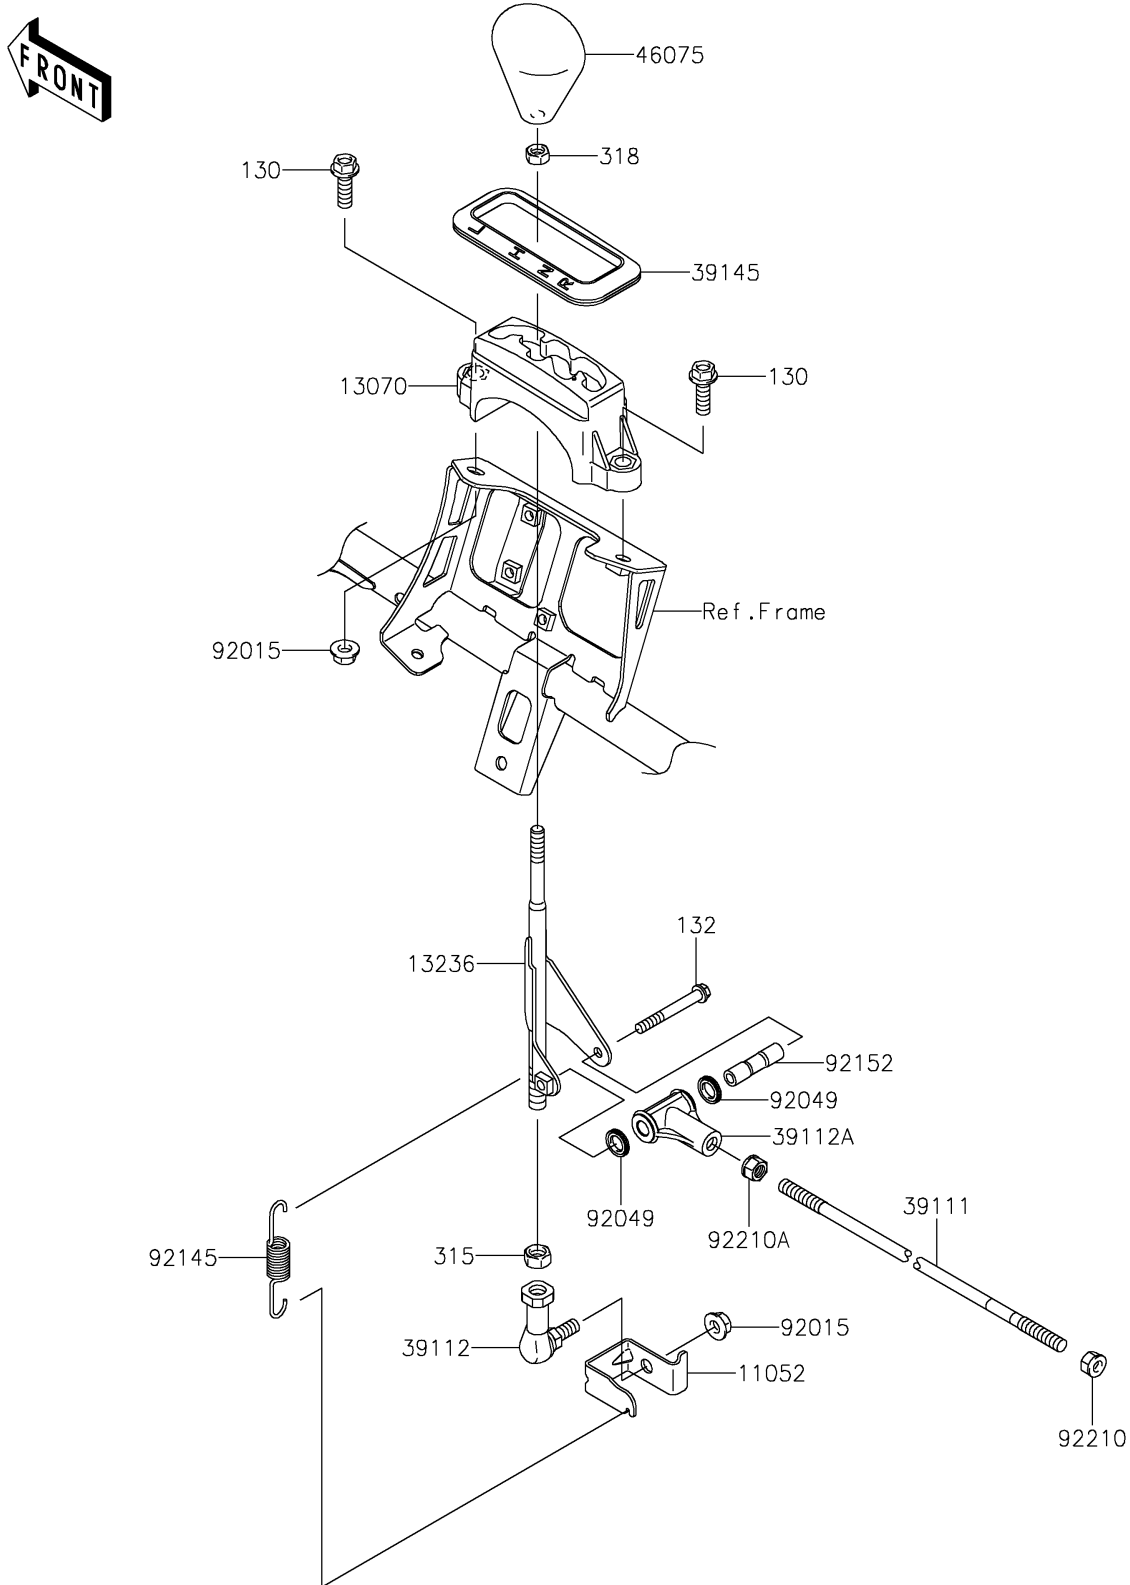

2021 BRUTE FORCE® 750 4x4i EPS PARTS DIAGRAM

Control

E7110

2021 BRUTE FORCE® 750 4x4i EPS PARTS LIST

Control

ITEM NAME	PART NUMBER	QUANTITY
BRACKET,CONTROL (Ref # 11052)	11052-1476	1
GUIDE,CONTROL SHAFT (Ref # 13070)	13070-1396	1
LEVER-COMP,SHIFT (Ref # 13236)	13236-0034	1
ROD-TIE,SHIFT (Ref # 39111)	39111-1174	1
RODEND-TIE,CONTROL PIVOT (Ref # 39112)	39112-0019	1
RODEND-TIE (Ref # 39112A)	39112-1079	1
TRIM-SEAL,CONTROL GUIDE (Ref # 39145)	39145-1121	1
GRIP,SHIFT (Ref # 46075)	46075-0046	1
NUT,8MM (Ref # 92015)	92015-1432	2
SEAL-OIL (Ref # 92049)	92049-1458	2
SPRING (Ref # 92145)	92145-0130	1
COLLAR,RODEND-TIE (Ref # 92152)	92152-1222	1
NUT,8MM (Ref # 92210)	92210-1242	1
NUT,LH,THREAD 8MM (Ref # 92210A)	92210-1284	1
BOLT-FLANGED,8X25 (Ref # 130)	130CD0825	2
BOLT-FLANGED-SMALL,6X50 (Ref # 132)	132BB0650	1
NUT-HEX-FINE,10MM (Ref # 315)	315AA1000	1
NUT-HEX-SMALL,8MM (Ref # 318)	318BA0800	1