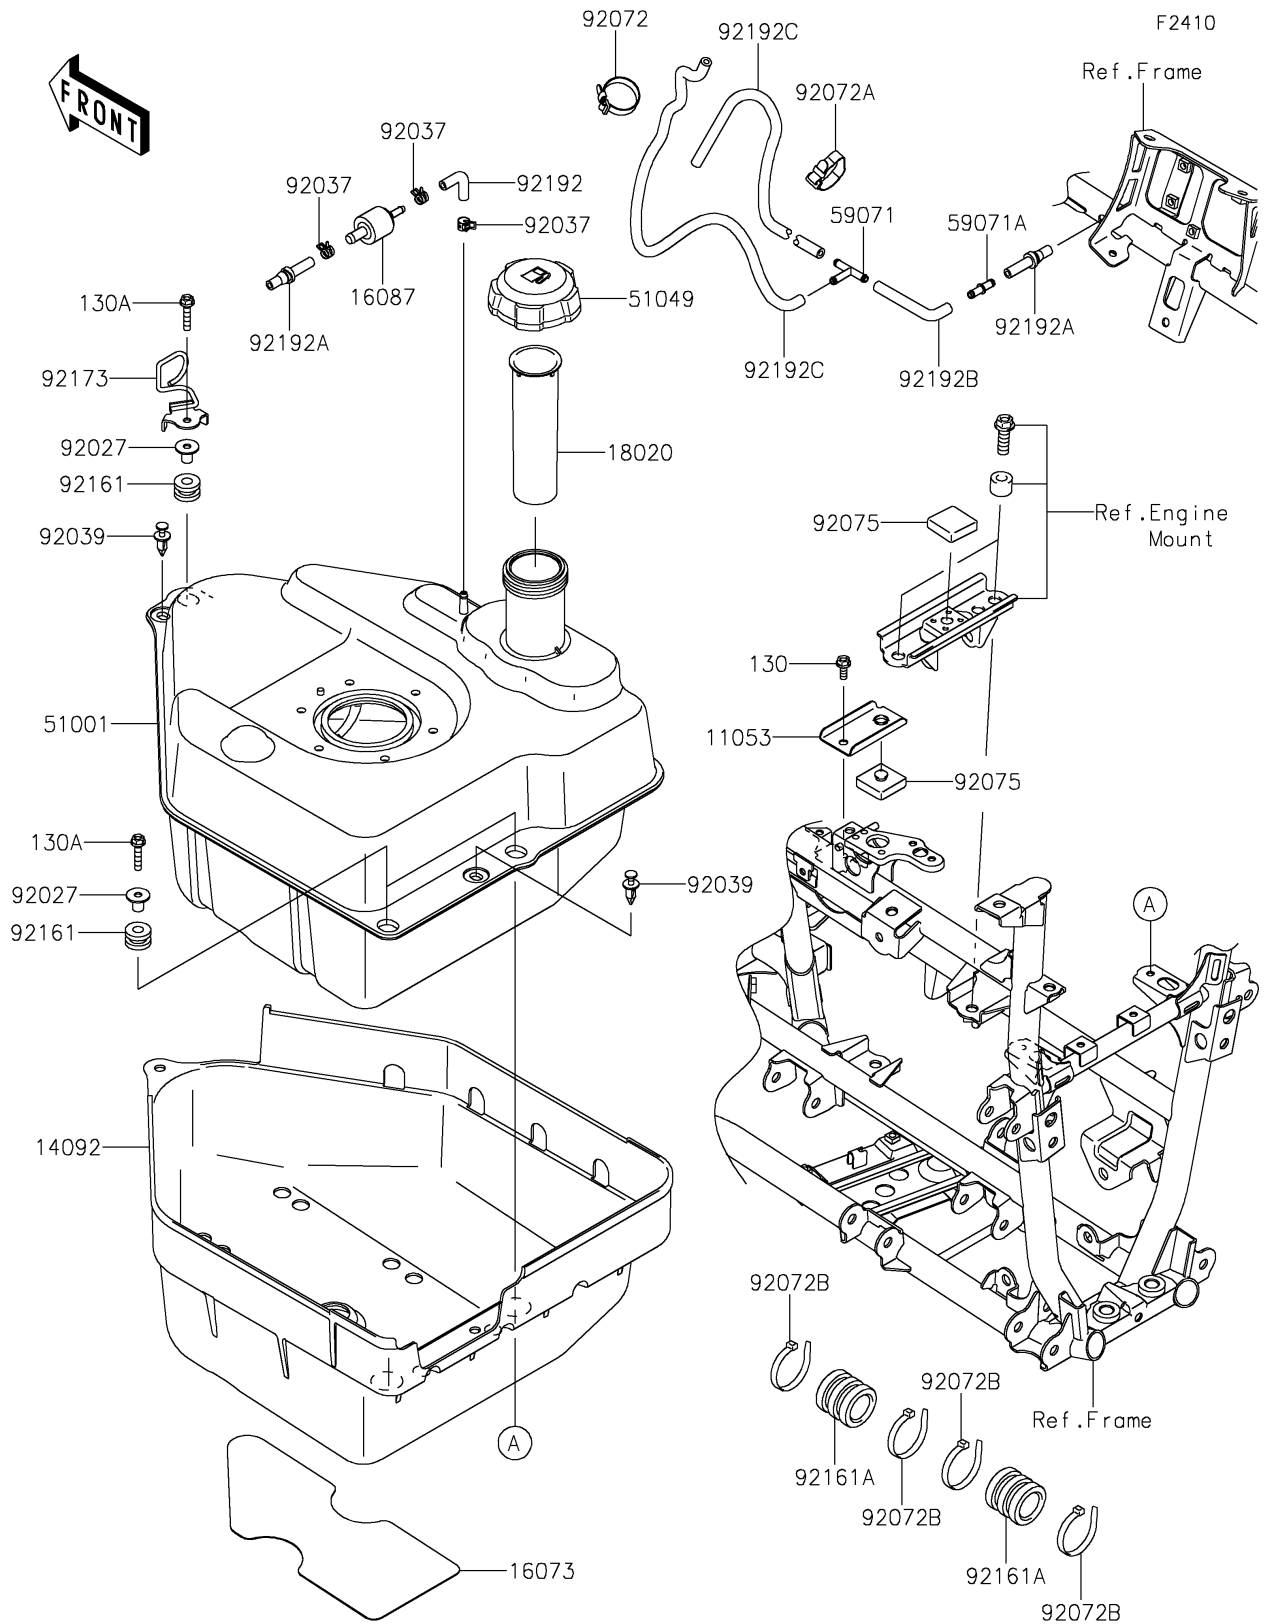

2021 BRUTE FORCE® 750 4x4i EPS PARTS DIAGRAM

Fuel Tank

2021 BRUTE FORCE® 750 4x4i EPS PARTS LIST

Fuel Tank

| ITEM NAME | PART NUMBER | QUANTITY |
|-----------|-------------|----------|
|-----------|-------------|----------|