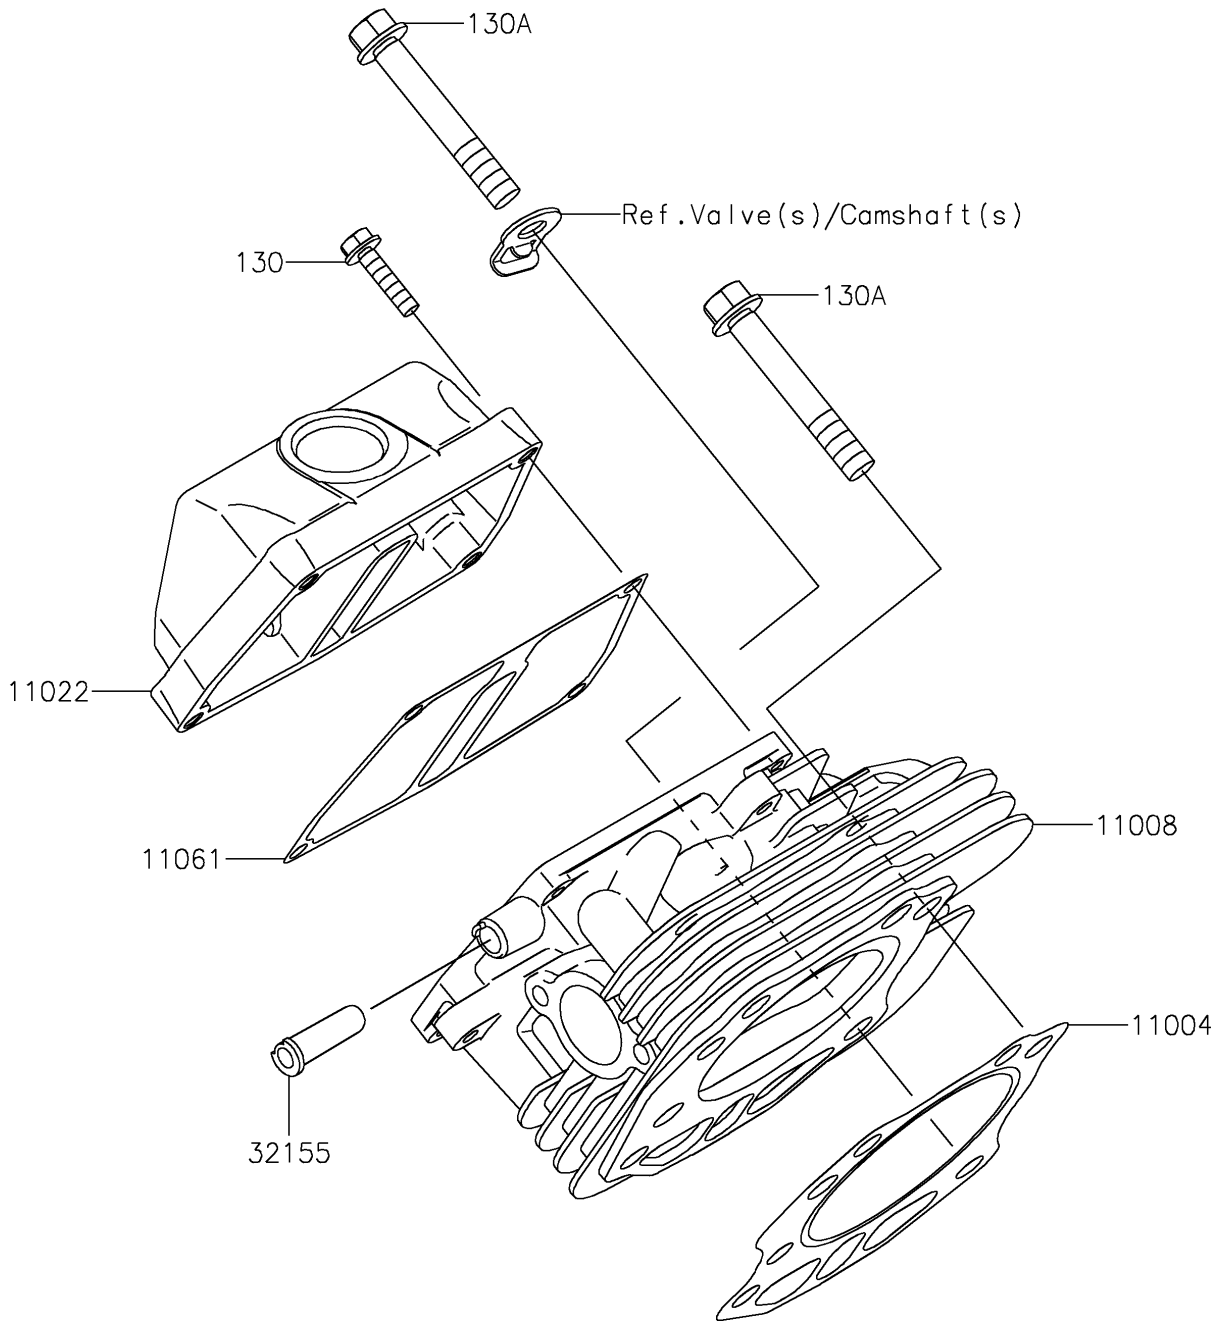

2022 MULE SX™ PARTS DIAGRAM

Cylinder Head

E1111

2022 MULE SX™ PARTS LIST

Cylinder Head

ITEM NAME	PART NUMBER	QUANTITY
-----------	-------------	----------