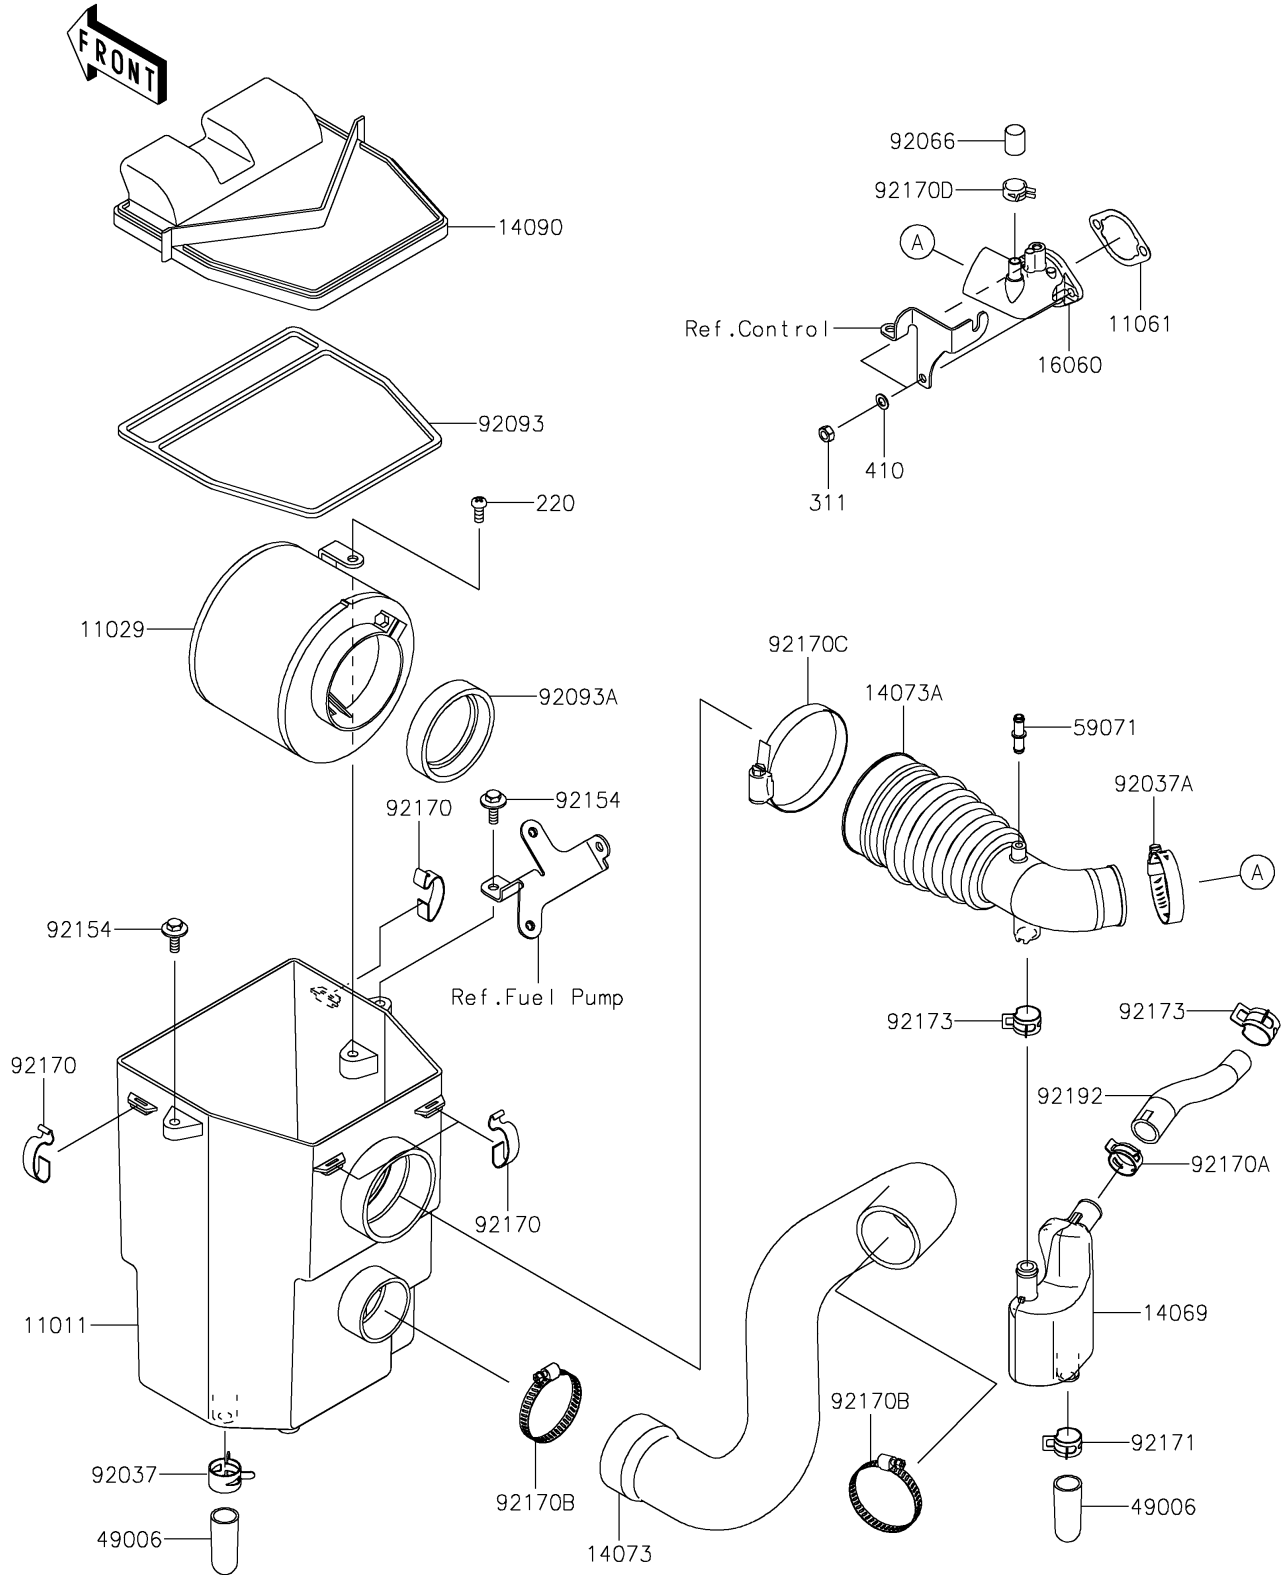

2022 MULE SX™ PARTS DIAGRAM

Air Cleaner

E1130

2022 MULE SX™ PARTS LIST

Air Cleaner

ITEM NAME	PART NUMBER	QUANTITY
-----------	-------------	----------