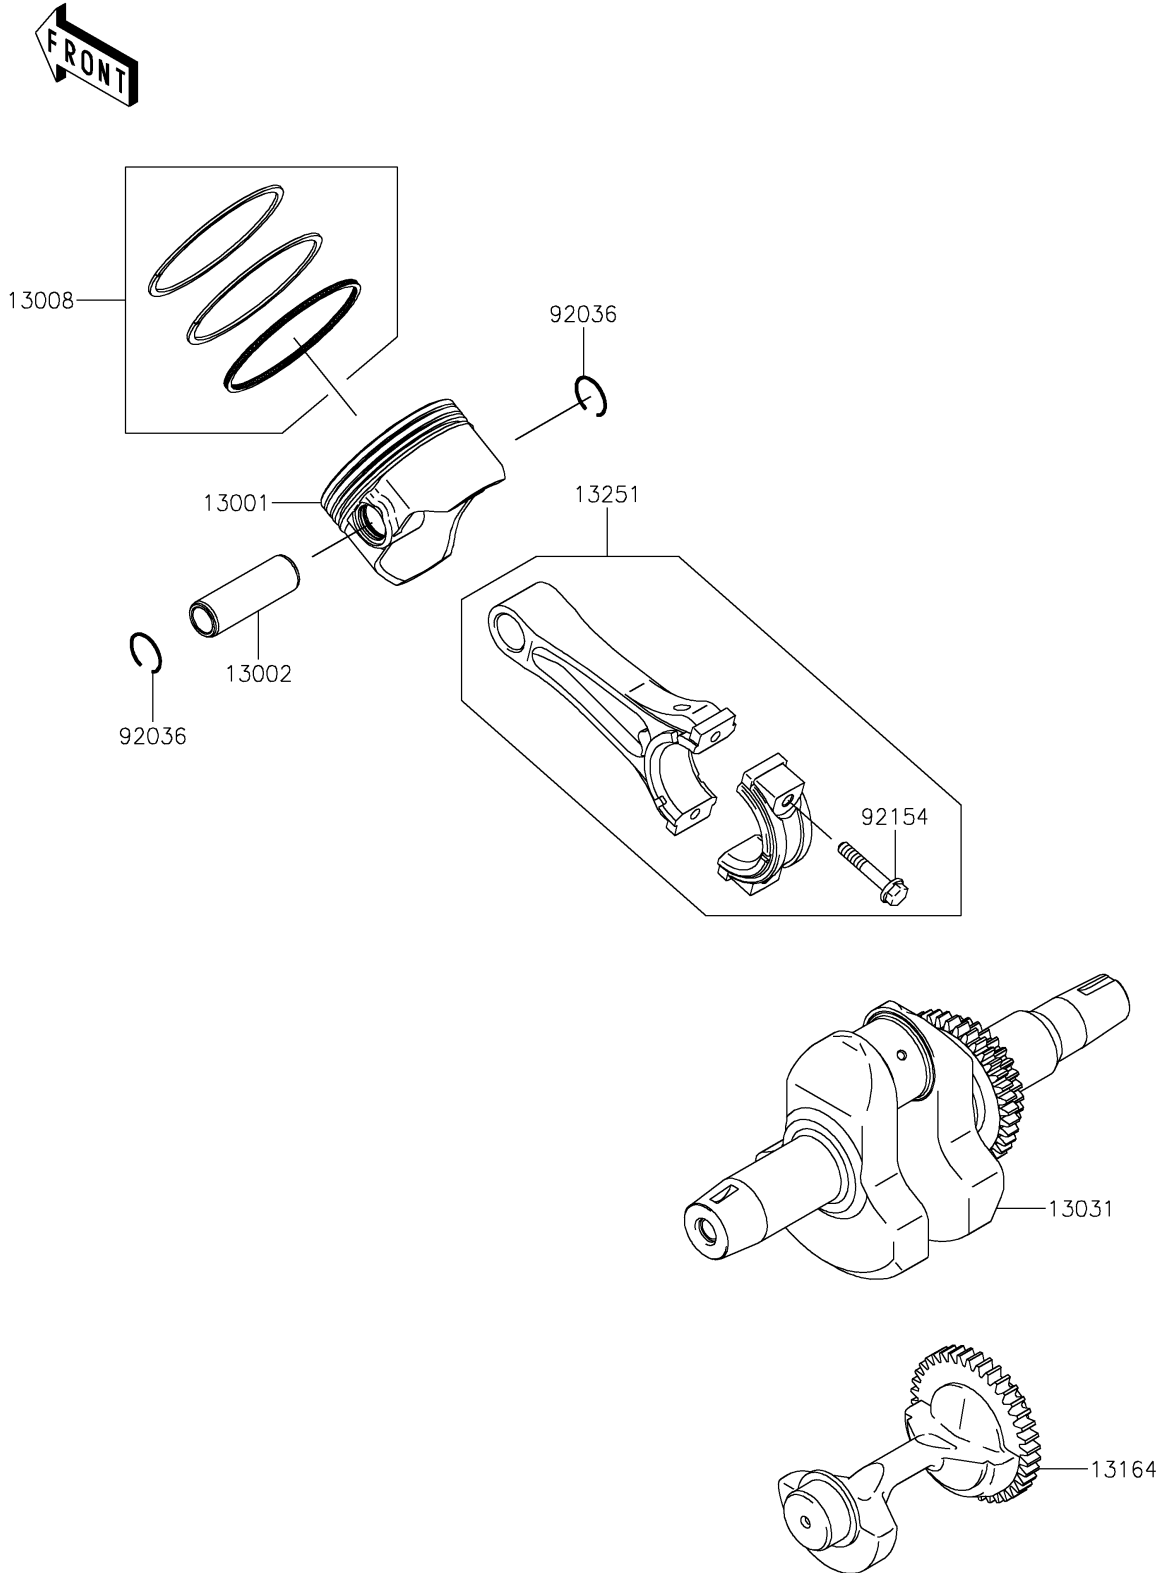

2021 MULE SX™ PARTS DIAGRAM

Crankshaft/Piston(s)

E1320

2021 MULE SX™ PARTS LIST

Crankshaft/Piston(s)

ITEM NAME	PART NUMBER	QUANTITY
-----------	-------------	----------