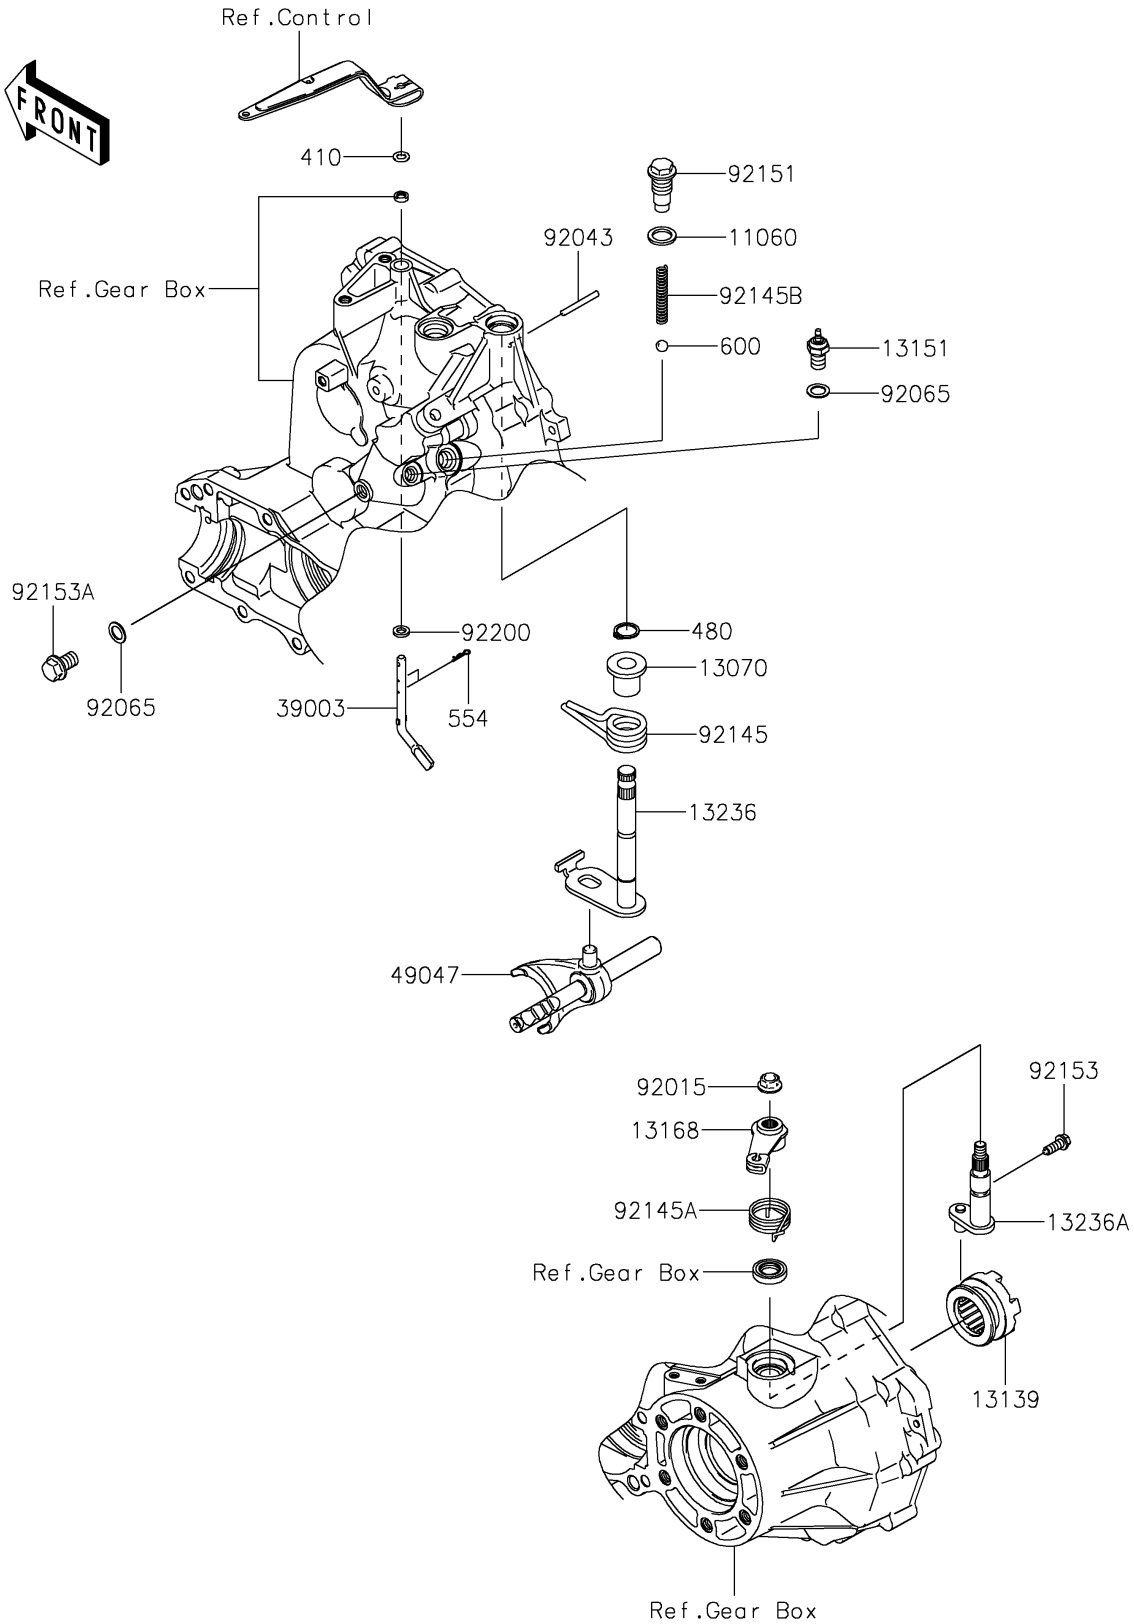

# 2022 MULE SX™ PARTS DIAGRAM

## Gear Change Mechanism

E1370

# 2022 MULE SX™ PARTS LIST

Gear Change Mechanism

ITEM NAME	PART NUMBER	QUANTITY
-----------	-------------	----------