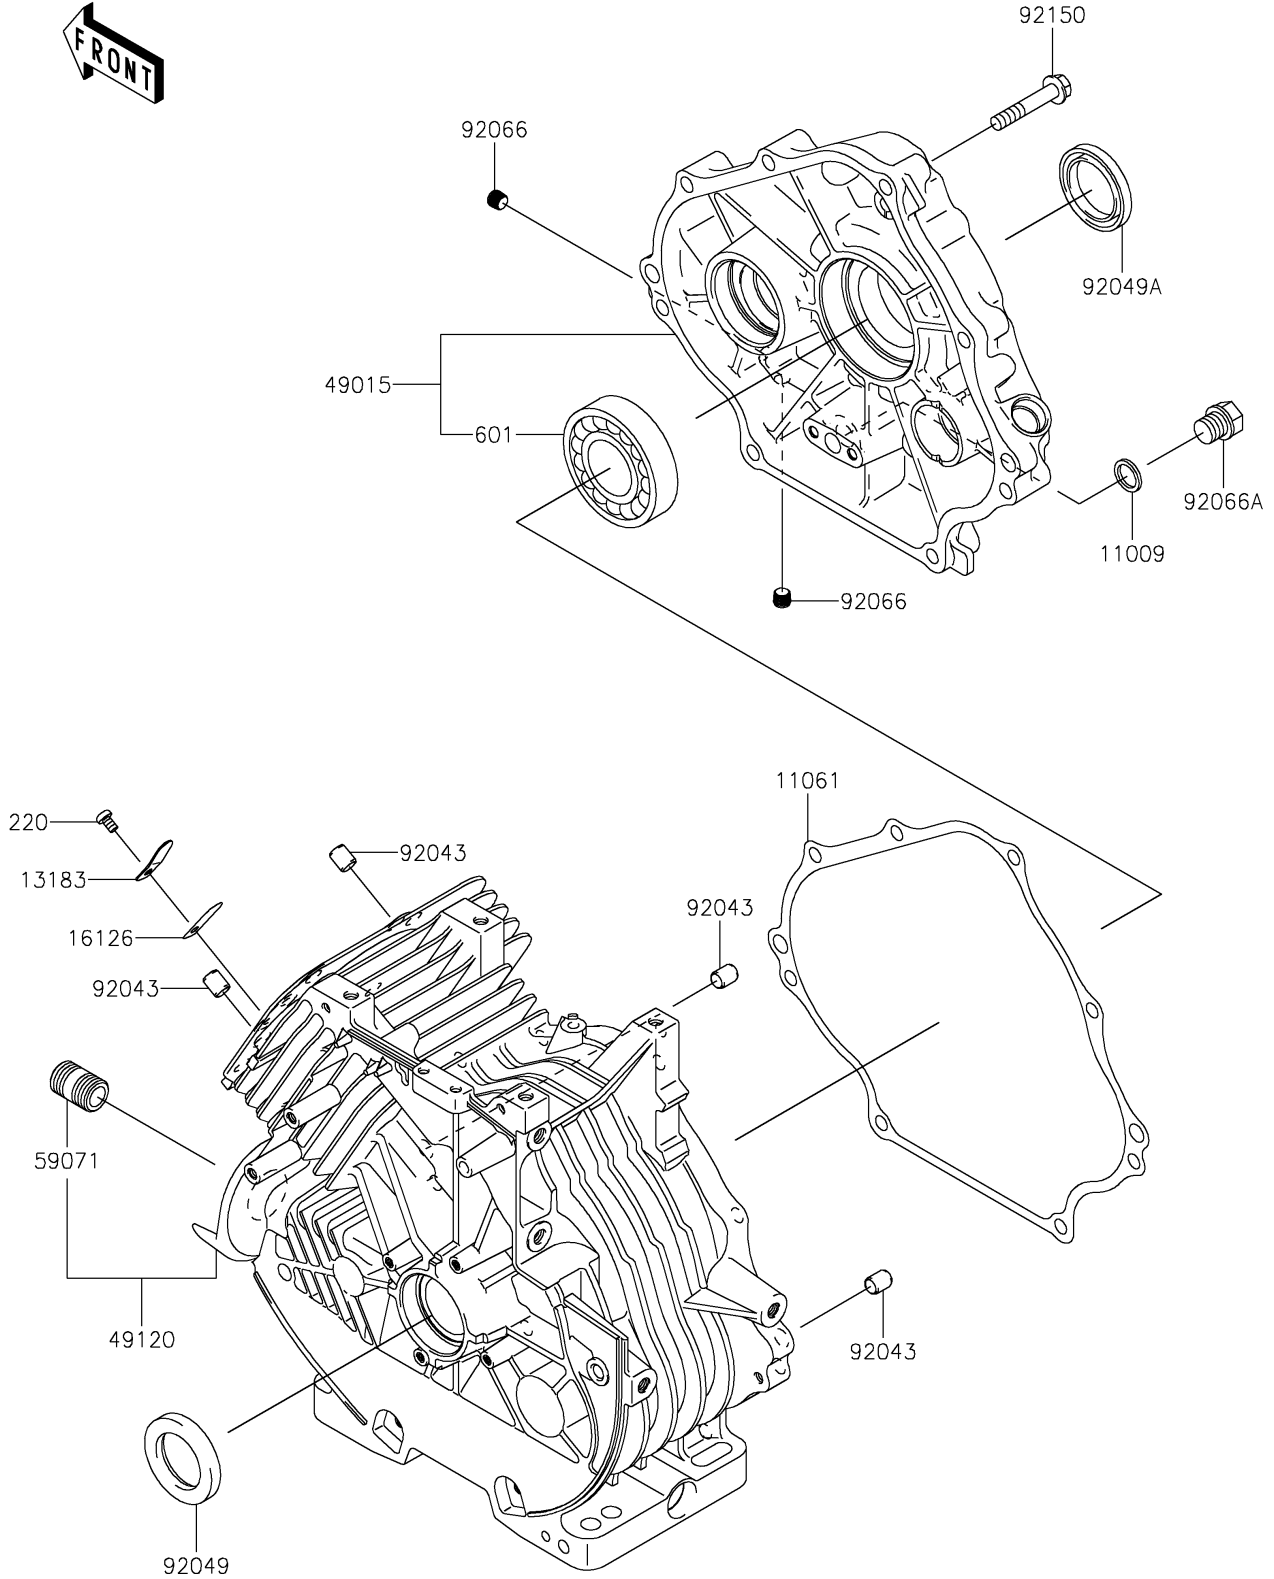

2021 MULE SX™ PARTS DIAGRAM

Crankcase

E1411

2021 MULE SX™ PARTS LIST

Crankcase

ITEM NAME	PART NUMBER	QUANTITY
GASKET (Ref # 11009)	11009-2175	1
GASKET,COVER-CRANKCASE (Ref # 11061)	11061-0798	1
PLATE (Ref # 13183)	13183-2120	1
VALVE (Ref # 16126)	16126-2146	1
COVER-CRANKCASE (Ref # 49015)	49015-0038	1
CRANKCASE-COMP (Ref # 49120)	49120-6208	1
JOINT (Ref # 59071)	59071-0733	1
PIN (Ref # 92043)	92043-7001	4
SEAL-OIL,SD 35X48X8 R HS (Ref # 92049)	92049-7010	1
SEAL-OIL (Ref # 92049A)	92049-7018	1
PLUG (Ref # 92066)	92066-0881	2
PLUG,14X12 (Ref # 92066A)	92066-2253	1
BOLT,8X45 (Ref # 92150)	92150-2252	8
SCREW-PAN-CROS,5X8 (Ref # 220)	220AA0508	1
BEARING-BALL (Ref # 601)	601A6207	1