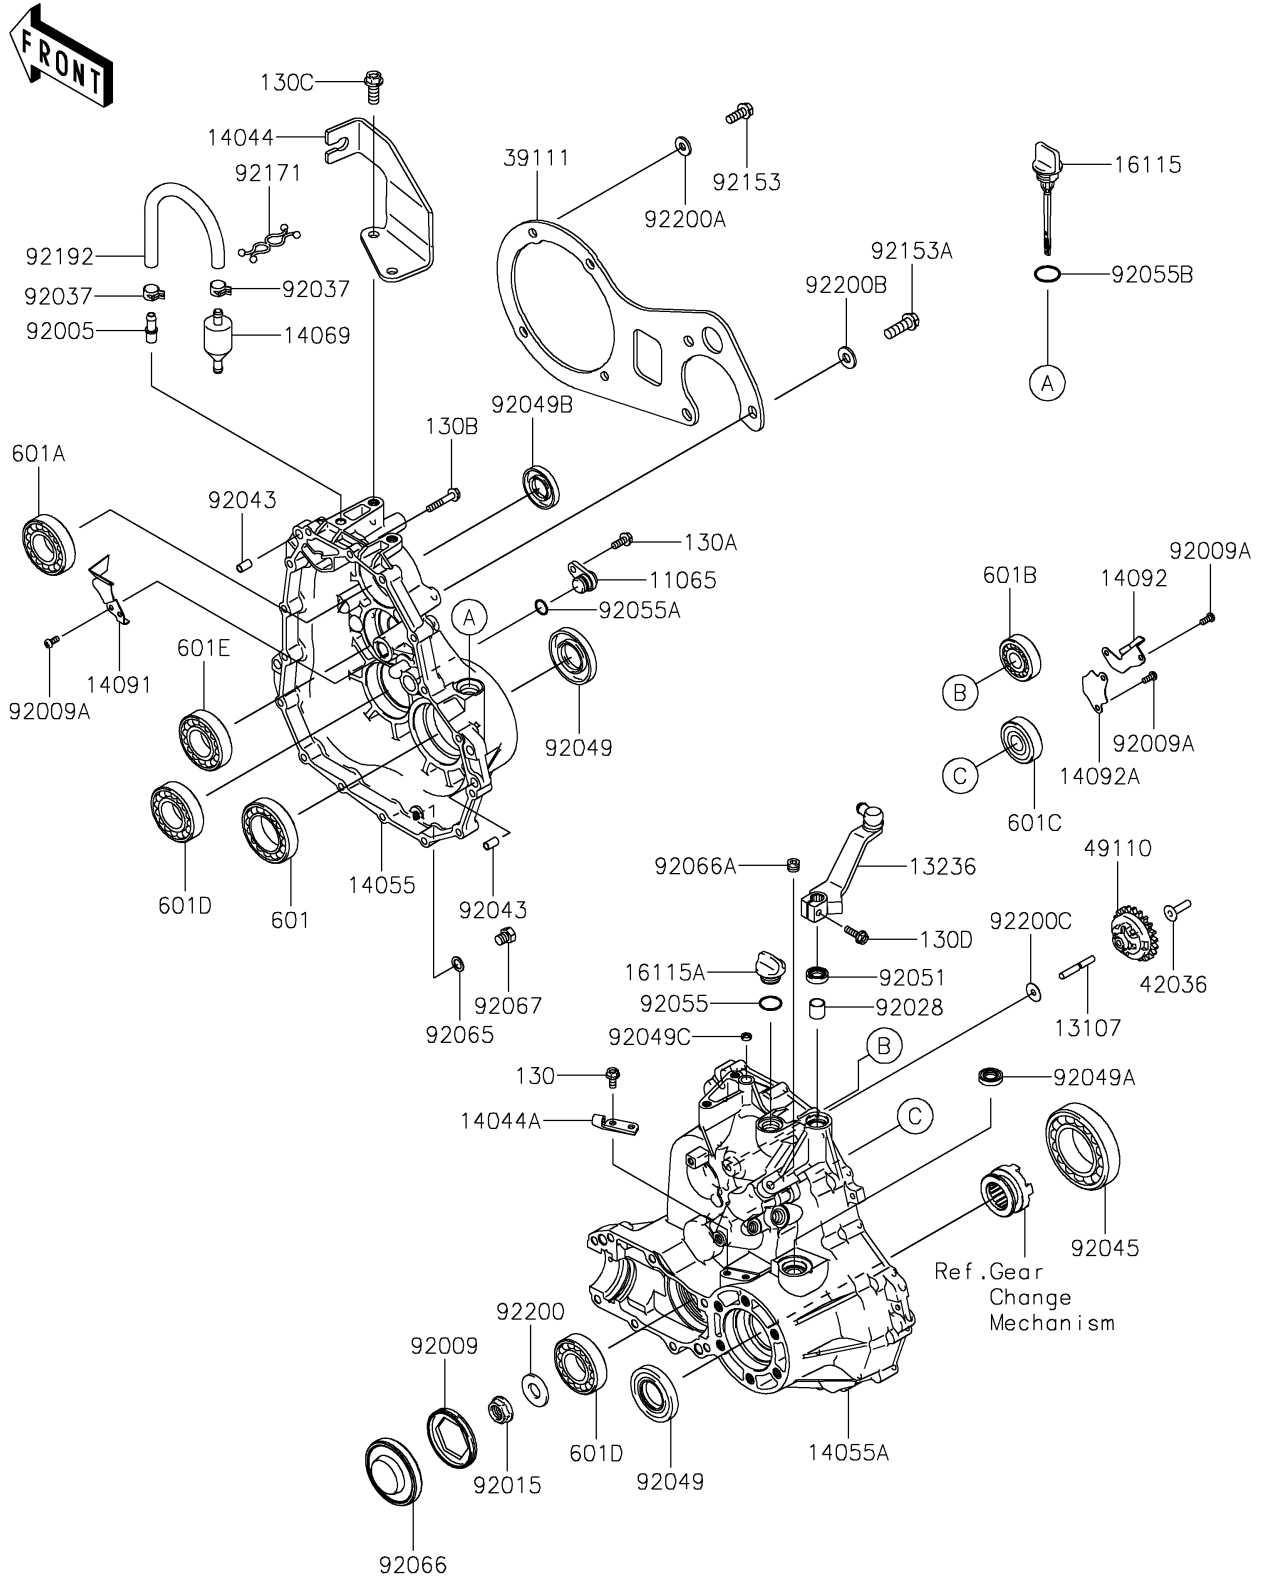

2022 MULE SX™ PARTS DIAGRAM

Gear Box

E1450

2022 MULE SX™ PARTS LIST

Gear Box

ITEM NAME	PART NUMBER	QUANTITY
-----------	-------------	----------