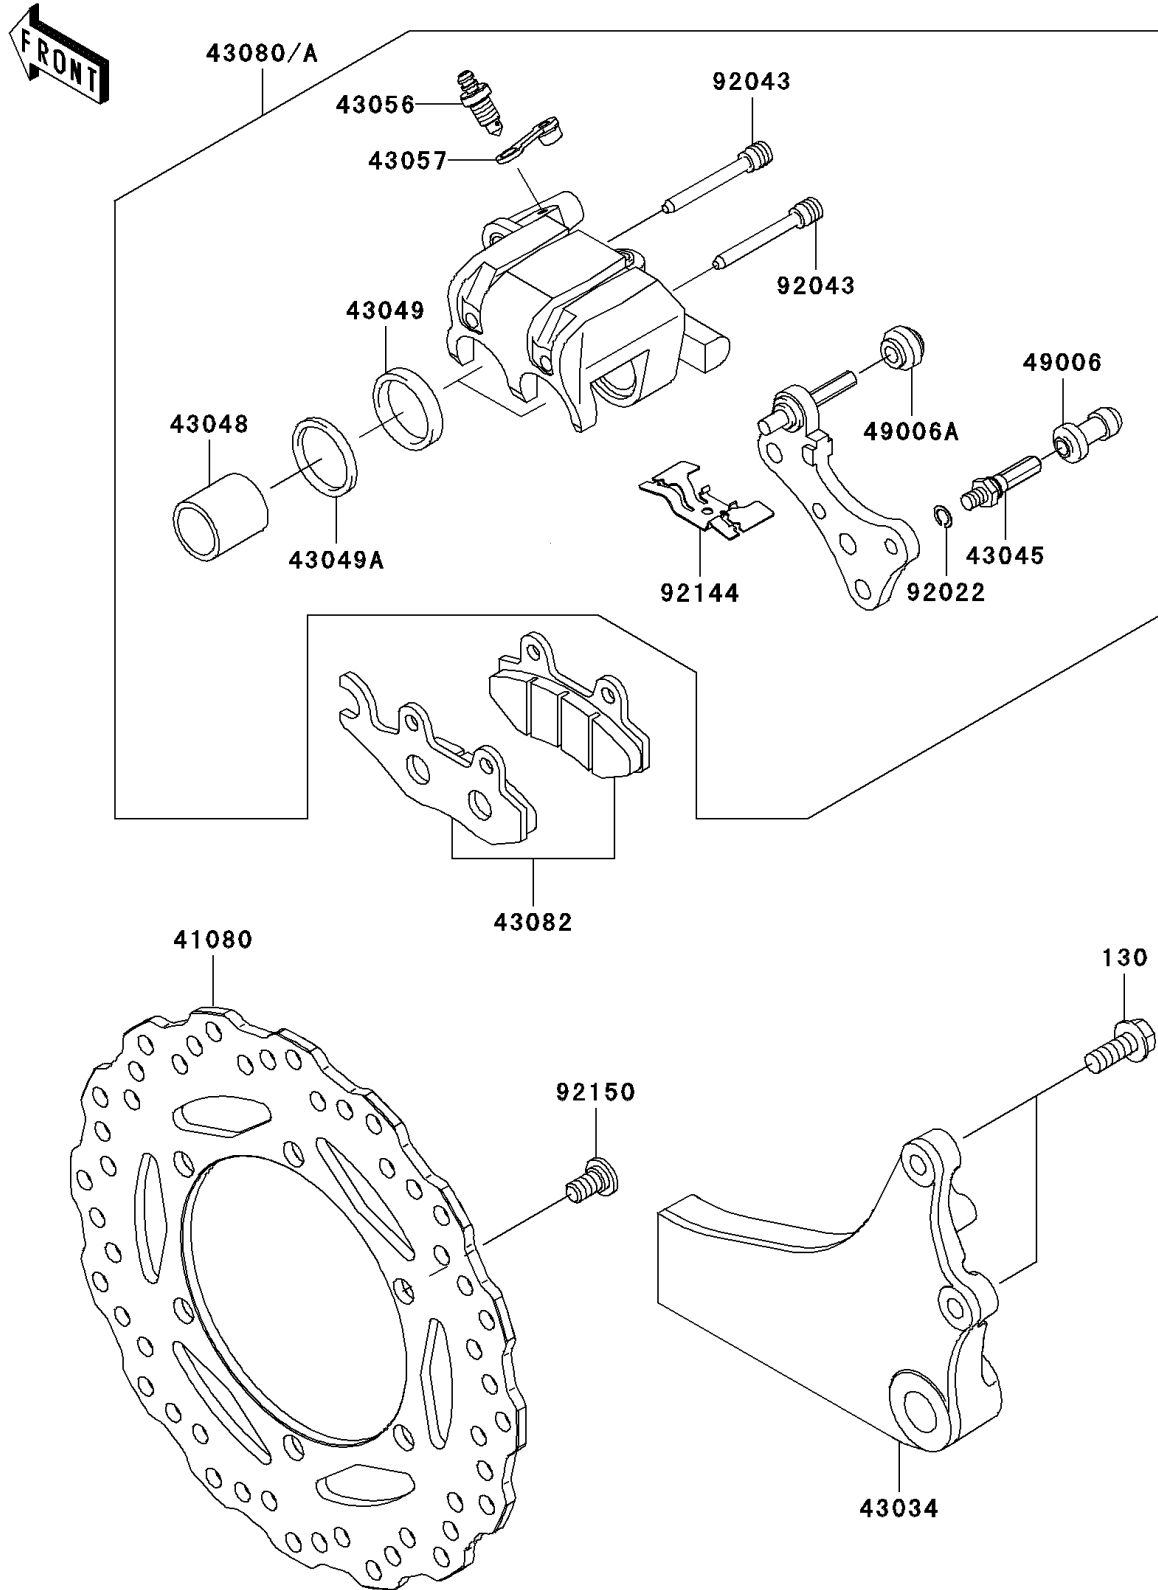

2008 KLR™ 650 PARTS DIAGRAM

Rear Brake

F2294

2008 KLR™ 650 PARTS LIST

Rear Brake

ITEM NAME	PART NUMBER	QUANTITY
BOLT-FLANGED,8X20 (Ref # 130)	130BA0820	2
DISC,RR,BLACK (Ref # 41080)	41080-0100-11H	1
HOLDER-BRAKE,REAR CALIPER (Ref # 43034)	43034-0030	1
SHAFT-CALIPER (Ref # 43045)	43045-1010	1
PISTON-CALIPER (Ref # 43048)	43048-1066	2
PACKING (Ref # 43049)	43049-1063	2
PACKING (Ref # 43049A)	43049-1064	2
BREATHER (Ref # 43056)	43056-1055	1
CAP-BREATHER (Ref # 43057)	43057-1001	1
CALIPER-SUB-ASSY,RR (Ref # 43080)	43080-0059	1
PAD-ASSY-BRAKE (Ref # 43082)	43082-0080	1
BOOT,CALIPER (Ref # 49006)	49006-1088	1
BOOT,CALIPER (Ref # 49006A)	49006-1242	1
WASHER,WAVE (Ref # 92022)	92022-1373	1
PIN,HANGER (Ref # 92043)	92043-1416	2
SPRING,PAD (Ref # 92144)	92144-1847	1
BOLT,8X15 (Ref # 92150)	92150-1852	6