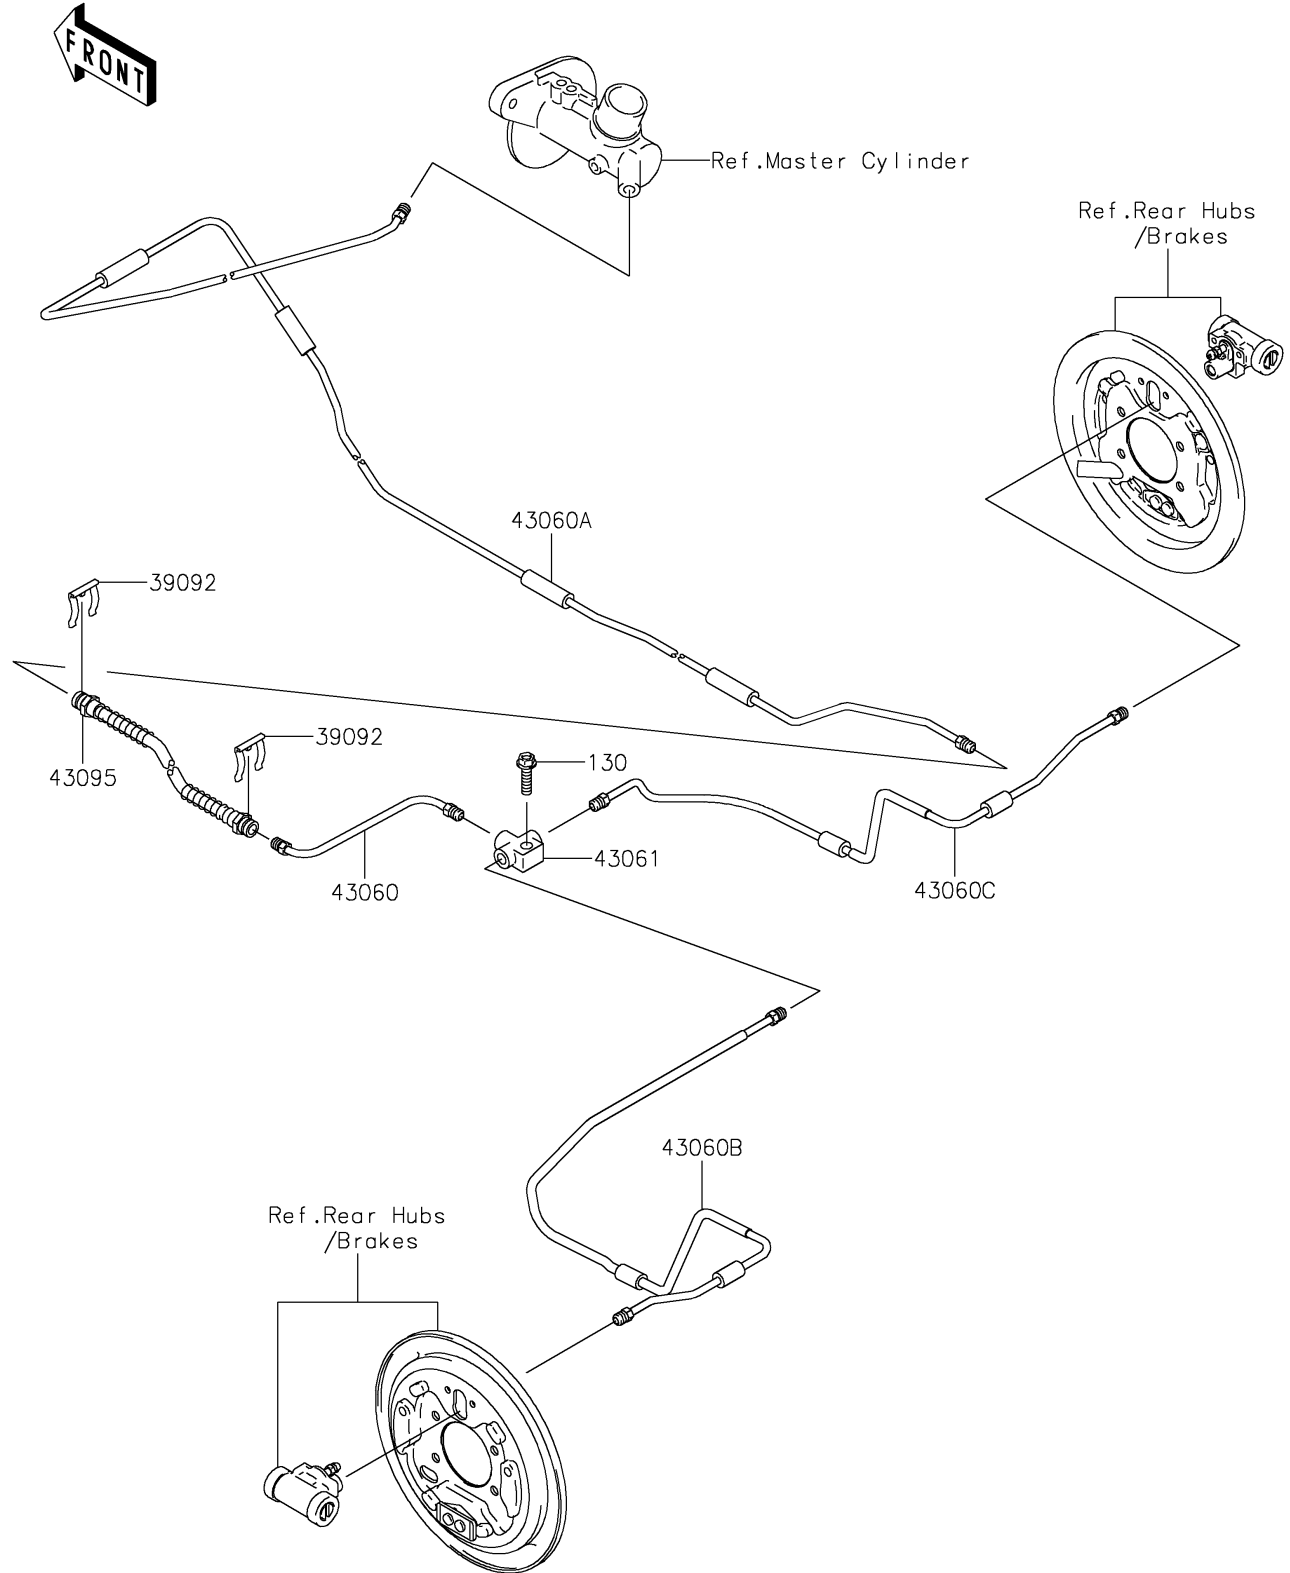

# 2021 MULE SX™ PARTS DIAGRAM

## Rear Brake Piping

F2264

## 2021 MULE SX™ PARTS LIST

### Rear Brake Piping

ITEM NAME	PART NUMBER	QUANTITY
PIN-HAIR (Ref # 39092)	39092-1052	2
PIPE-BRAKE,RR,CNT (Ref # 43060)	43060-0006	1
PIPE-BRAKE,M/CYLINDER (Ref # 43060A)	43060-0327	1
PIPE-BRAKE,RR,LH (Ref # 43060B)	43060-0337	1
PIPE-BRAKE,RR,RH (Ref # 43060C)	43060-0338	1
JOINT-BRAKE (Ref # 43061)	43061-1063	1
HOSE-BRAKE,RR (Ref # 43095)	43095-1765	1
BOLT-FLANGED,8X30 (Ref # 130)	130CA0830	1