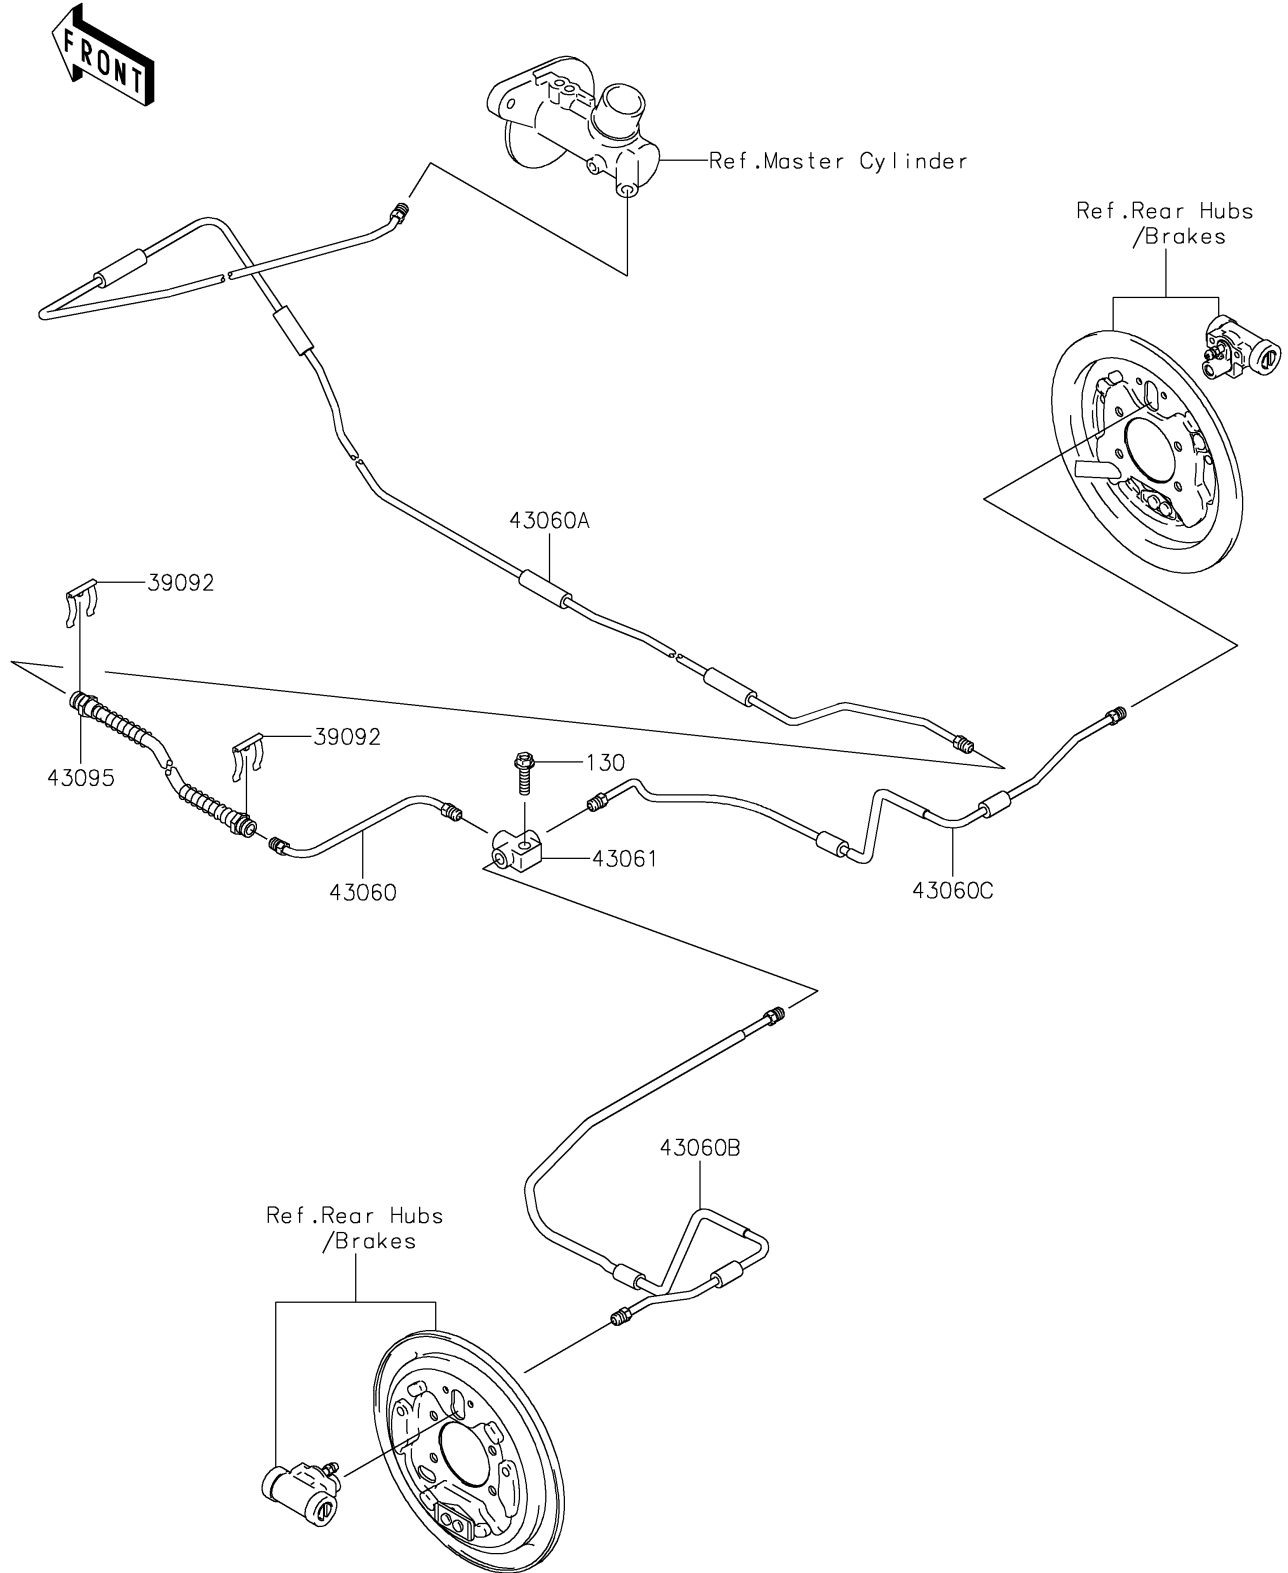

2022 MULE SX™ PARTS DIAGRAM

Rear Brake Piping

F2264

2022 MULE SX™ PARTS LIST

Rear Brake Piping

ITEM NAME	PART NUMBER	QUANTITY
PIN-HAIR (Ref # 39092)	39092-1052	2
PIPE-BRAKE,RR,CNT (Ref # 43060)	43060-0006	1
PIPE-BRAKE,M/CYLINDER (Ref # 43060A)	43060-0327	1
PIPE-BRAKE,RR,LH (Ref # 43060B)	43060-0337	1
PIPE-BRAKE,RR,RH (Ref # 43060C)	43060-0338	1
JOINT-BRAKE (Ref # 43061)	43061-1063	1
HOSE-BRAKE,RR (Ref # 43095)	43095-1765	1
BOLT-FLANGED,8X30 (Ref # 130)	130CA0830	1