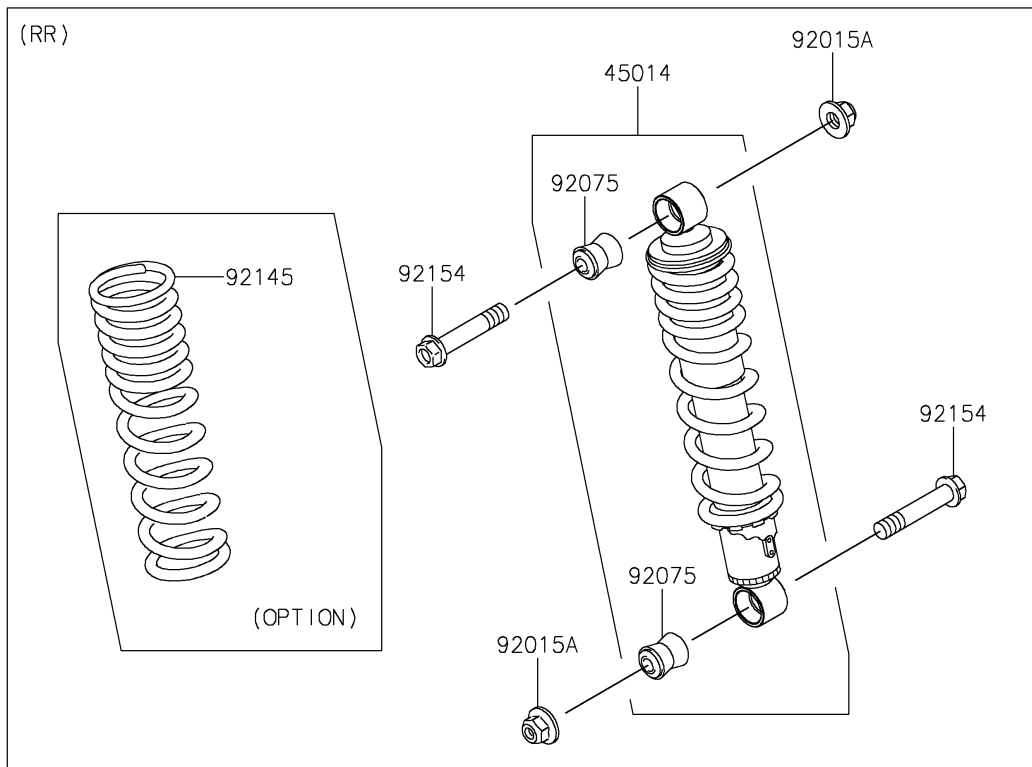

# 2021 MULE SX™ PARTS DIAGRAM

Shock Absorber(s)

F2280

## 2021 MULE SX™ PARTS LIST

Shock Absorber(s)

ITEM NAME	PART NUMBER	QUANTITY
-----------	-------------	----------