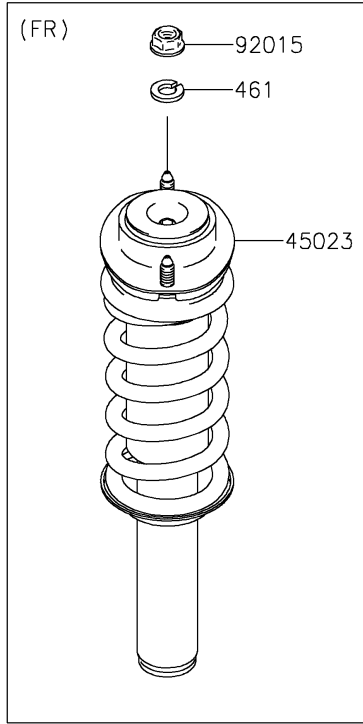

# 2021 MULE SX™ PARTS DIAGRAM

Shock Absorber(s)

F2280

## 2021 MULE SX™ PARTS LIST

Shock Absorber(s)

ITEM NAME	PART NUMBER	QUANTITY
-----------	-------------	----------