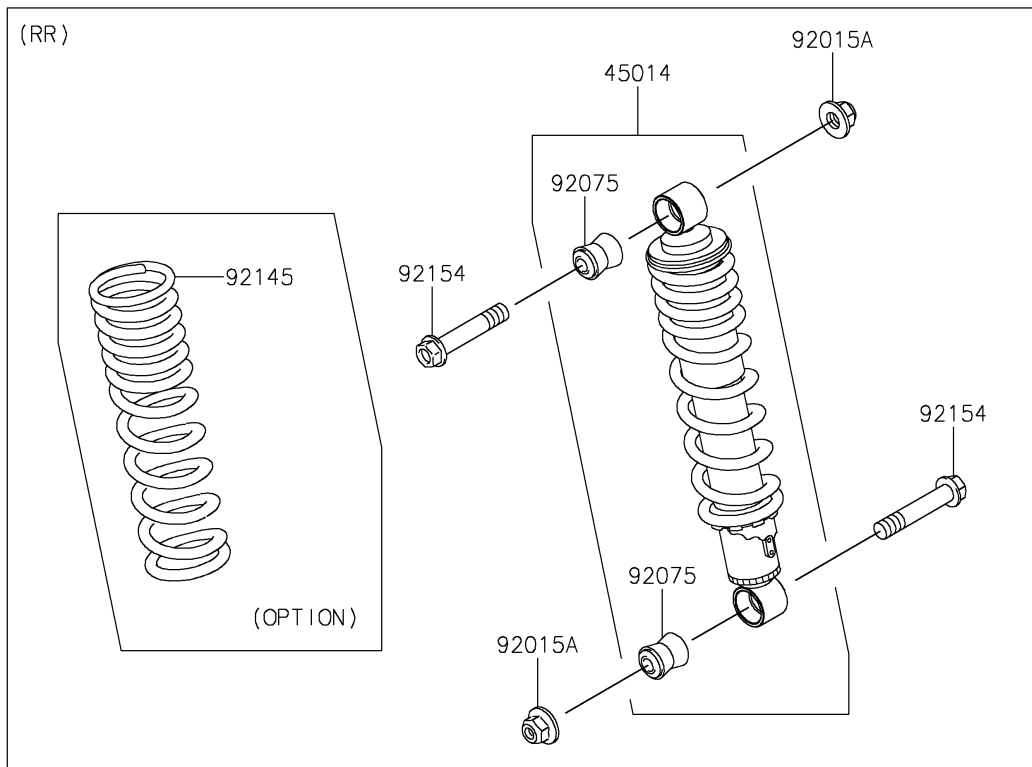

2022 MULE SX™ PARTS DIAGRAM

Shock Absorber(s)

F2280

2022 MULE SX™ PARTS LIST

Shock Absorber(s)

ITEM NAME	PART NUMBER	QUANTITY
-----------	-------------	----------