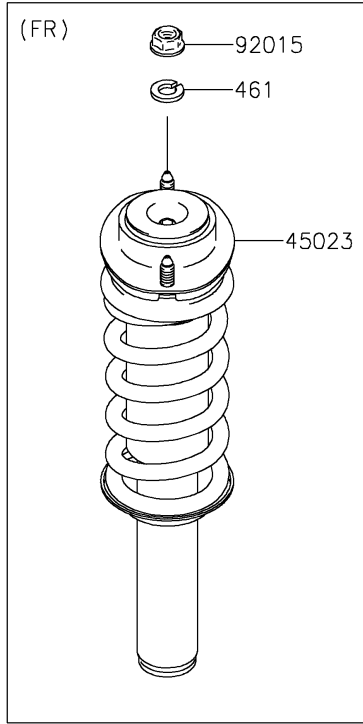

2022 MULE SX™ PARTS DIAGRAM

Shock Absorber(s)

F2280

2022 MULE SX™ PARTS LIST

Shock Absorber(s)

ITEM NAME	PART NUMBER	QUANTITY
-----------	-------------	----------