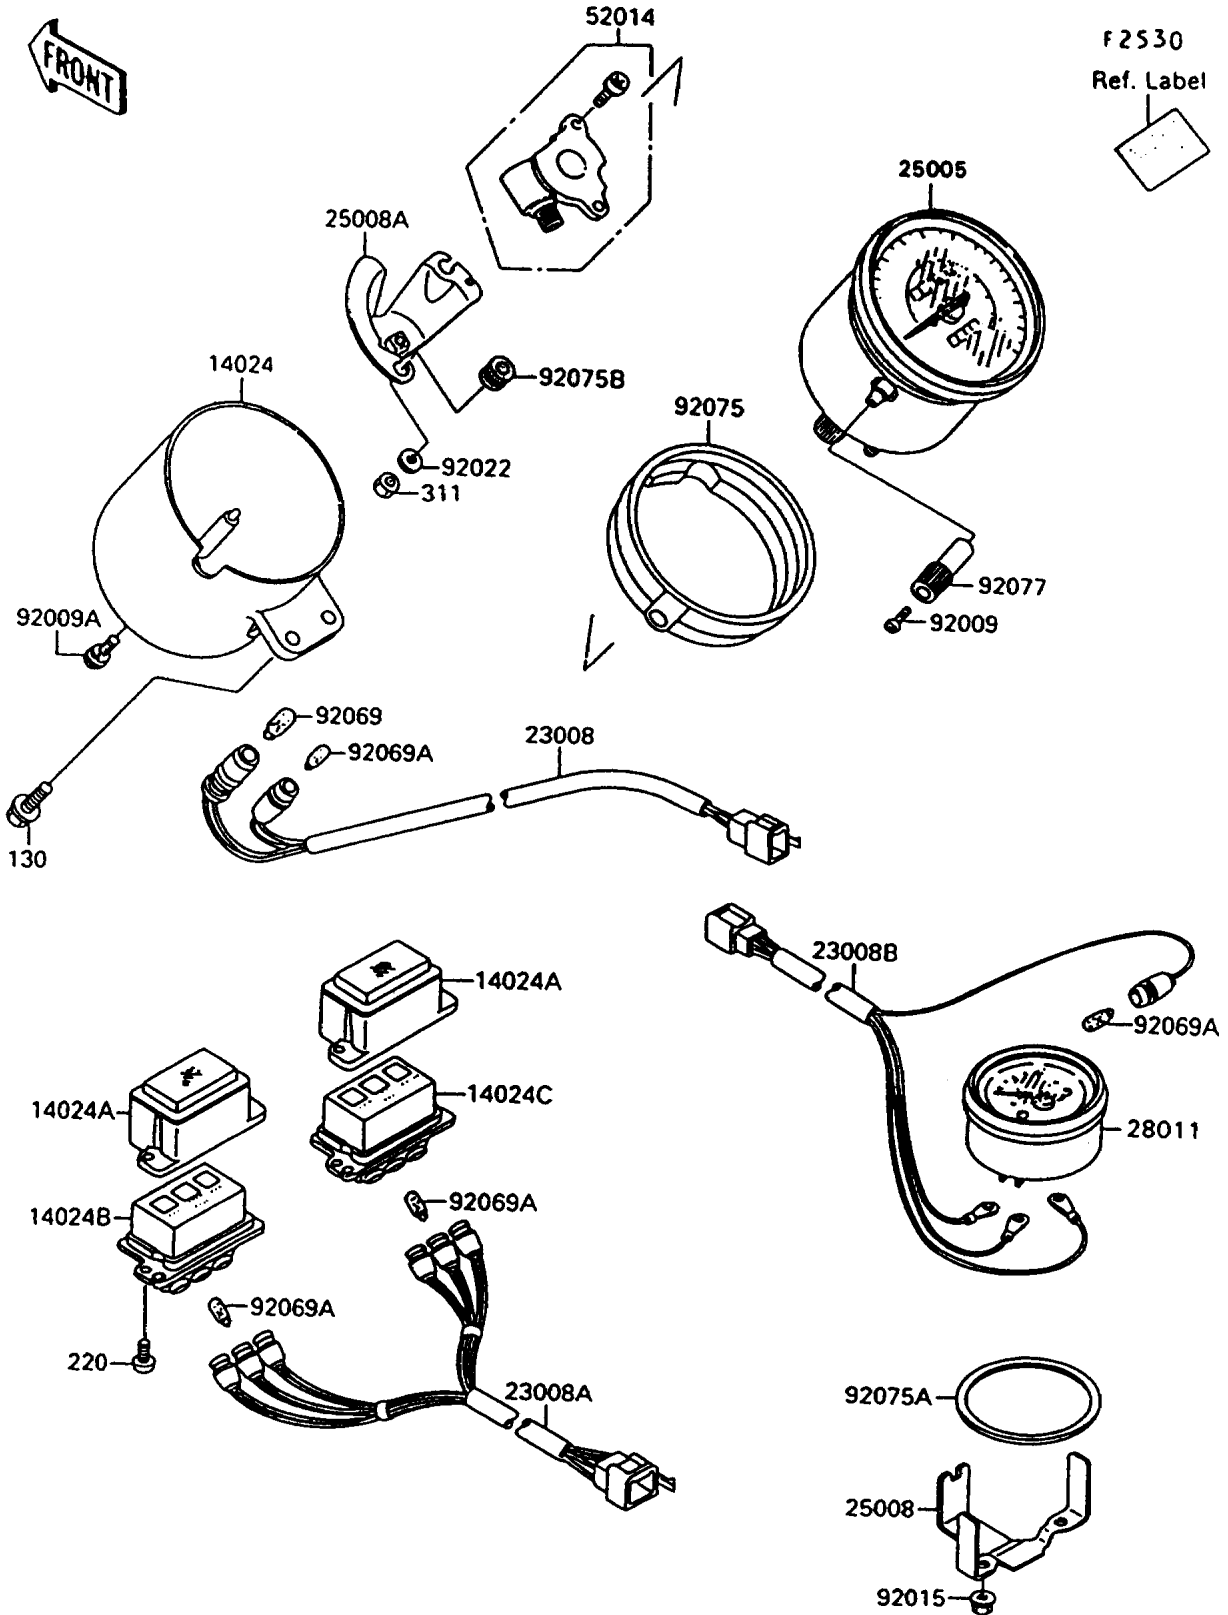

1997 Vulcan 1500 L PARTS DIAGRAM

Meter(s)

1997 Vulcan 1500 L PARTS LIST

Meter(s)

ITEM NAME	PART NUMBER	QUANTITY
BOLT-FLANGED,6X16 (Ref # 130)	130B0616	2
SCREW-PAN-CROS (Ref # 220)	220B0414	4
NUT-HEX (Ref # 311)	311B0400	2
COVER,METER,LWR (Ref # 14024)	14024-1504	1
COVER,PILOT BOX,UPP (Ref # 14024A)	14024-1505	2
COVER,PILOT BOX,LH,LWR (Ref # 14024B)	14024-1506	1
COVER,PILOT BOX,RH,LWR (Ref # 14024C)	14024-1507	1
SOCKET-ASSY,METER (Ref # 23008)	23008-1340	1
SOCKET-ASSY,PILOT BOX (Ref # 23008A)	23008-1341	1
SOCKET-ASSY,FUEL METER (Ref # 23008B)	23008-1342	1
SPEEDOMETER,MPH (Ref # 25005)	25005-1385	1
BRACKET-METER (Ref # 25008)	25008-1136	1
BRACKET-METER (Ref # 25008A)	25008-1139	1
METER,FUEL (Ref # 28011)	28011-1102	1
ELBOW (Ref # 52014)	52014-1081	1
SCREW,2X6,BLACK (Ref # 92009)	92009-1172	1
SCREW,5X10 (Ref # 92009A)	92009-1478	1
NUT,FLANGED,5MM (Ref # 92015)	92015-1259	2
WASHER,4.3X12.5X1 (Ref # 92022)	92022-1888	2
BULB,12V 3.4W (Ref # 92069)	92069-1007	1
BULB,12V 3W (Ref # 92069A)	92069-1068	8
DAMPER,SHOCK,METER (Ref # 92075)	92075-1953	1
DAMPER,SHOCK,FUEL METER (Ref # 92075A)	92075-1954	1
DAMPER,METER FITTING (Ref # 92075B)	92075-1956	2
KNOB,METER (Ref # 92077)	92077-1077	1