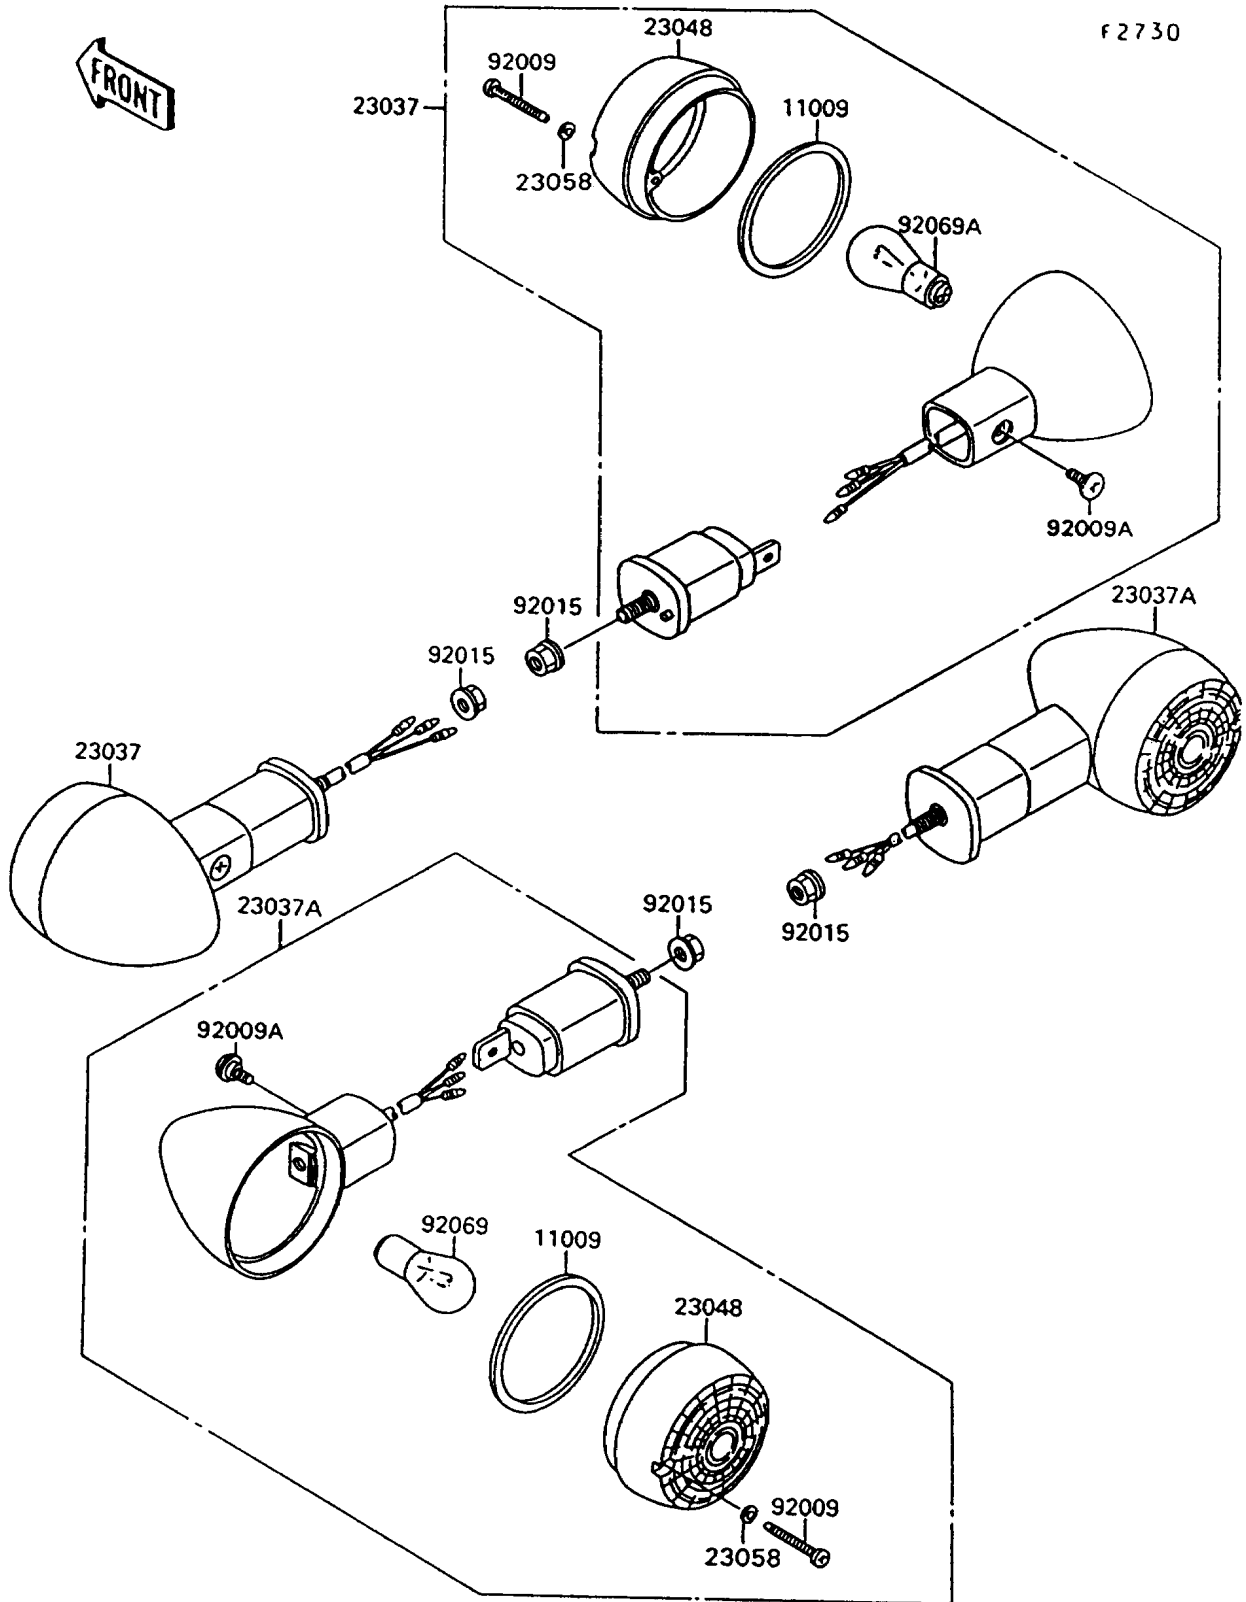

# 1997 Vulcan 1500 L PARTS DIAGRAM

Turn Signals

## 1997 Vulcan 1500 L PARTS LIST

### Turn Signals

ITEM NAME	PART NUMBER	QUANTITY
GASKET,SIGNAL LAMP LENS (Ref # 11009)	11009-1661	4
LAMP-ASSY-SIGNAL,FR (Ref # 23037)	23037-1243	2
LAMP-ASSY-SIGNAL,RR (Ref # 23037A)	23037-1244	2
LENS-SIGNAL LAMP (Ref # 23048)	23048-1078	4
WASHER,PLAIN,4MM (Ref # 23058)	23058-002	4
SCREW,TAPPING,4X40 (Ref # 92009)	92009-1468	4
SCREW,6MM (Ref # 92009A)	92009-1469	4
NUT,FLANGED,10MM (Ref # 92015)	92015-1428	4
BULB,12V 32CP(23W) (Ref # 92069)	92069-055	2
BULB,12V 32/3CP(23/8W) (Ref # 92069A)	92069-060	2