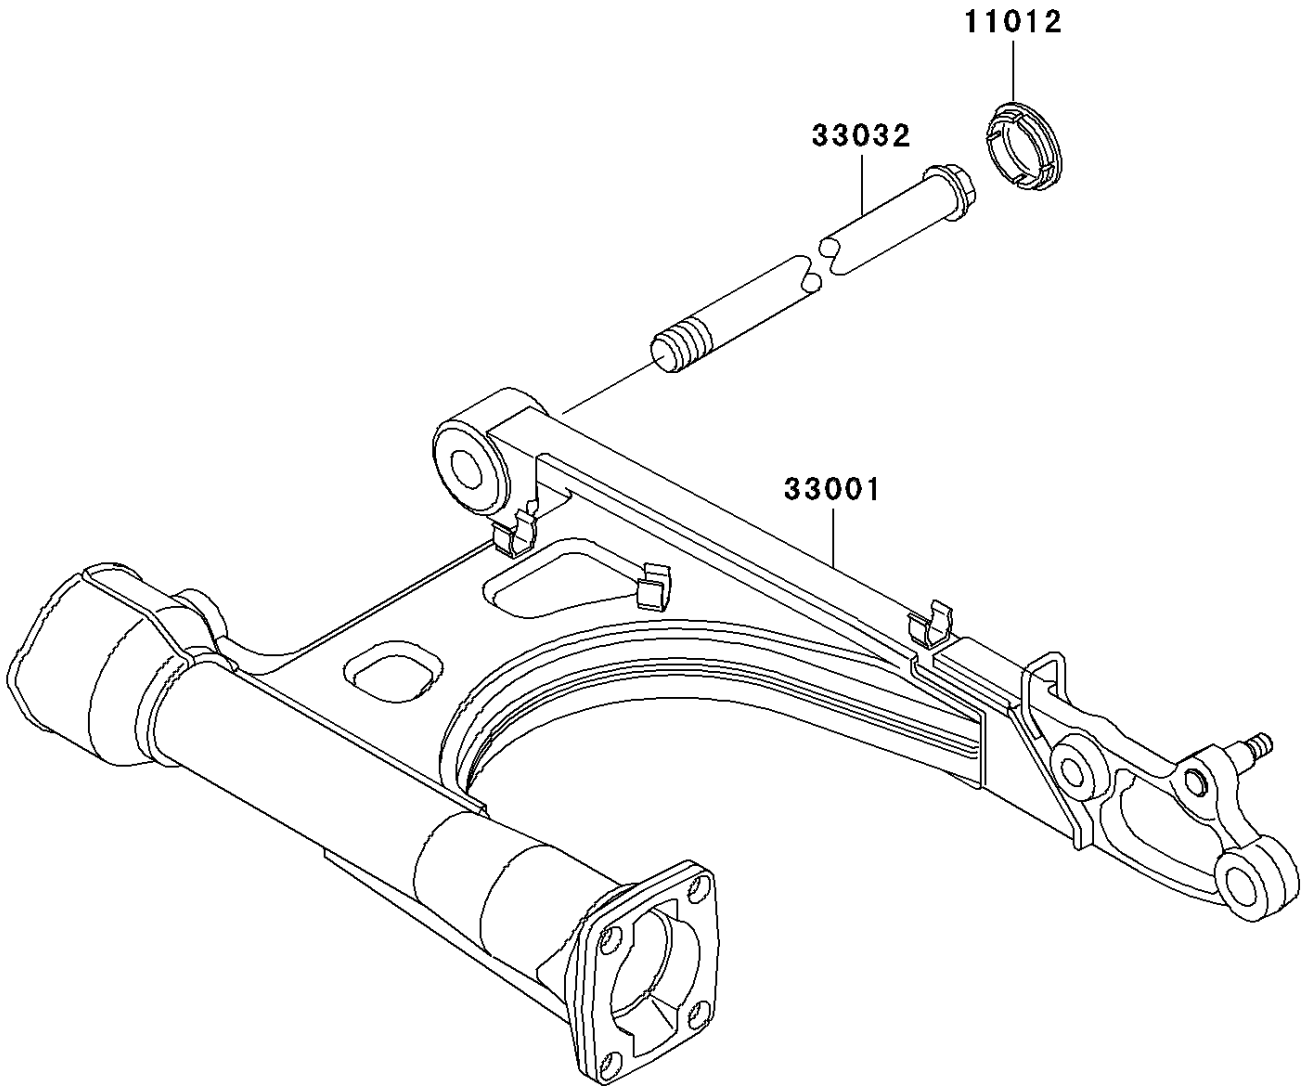

1996 Vulcan 1500 Classic PARTS DIAGRAM

Swingarm

F2141

1996 Vulcan 1500 Classic PARTS LIST

Swingarm

ITEM NAME	PART NUMBER	QUANTITY
CAP,SWING ARM (Ref # 11012)	11012-1688	1
ARM-COMP-SWING (Ref # 33001)	33001-1501	1
SHAFT-SWING ARM (Ref # 33032)	33032-1181	1