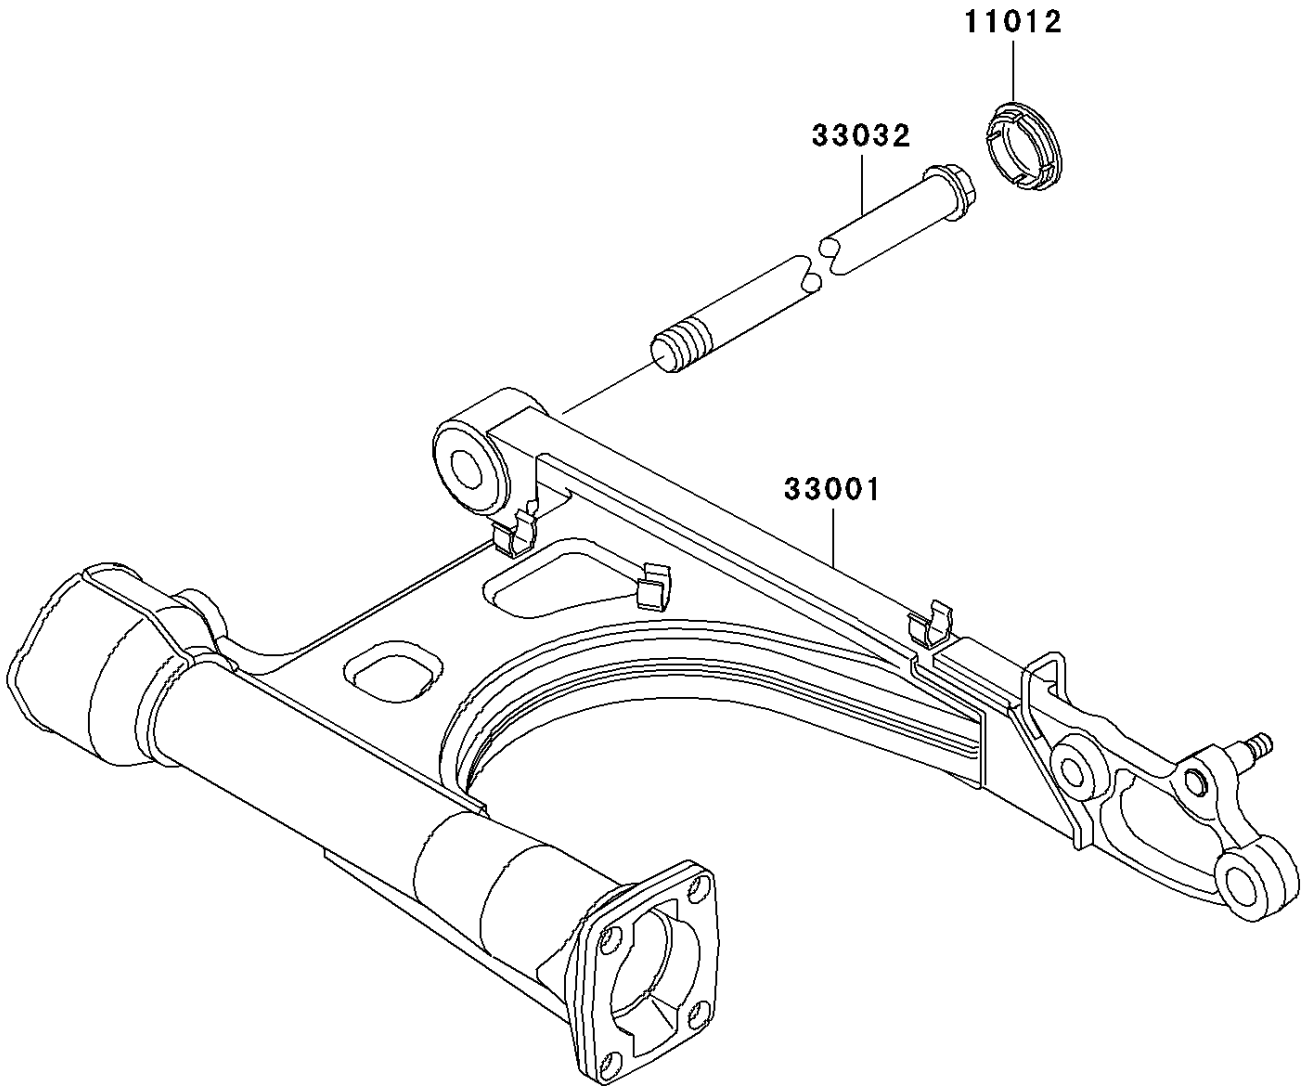

1997 Vulcan 1500 Classic PARTS DIAGRAM

Swingarm

F2141

1997 Vulcan 1500 Classic PARTS LIST

Swingarm

ITEM NAME	PART NUMBER	QUANTITY
CAP,SWING ARM (Ref # 11012)	11012-1688	1
ARM-COMP-SWING (Ref # 33001)	33001-1501	1
SHAFT-SWING ARM (Ref # 33032)	33032-1181	1