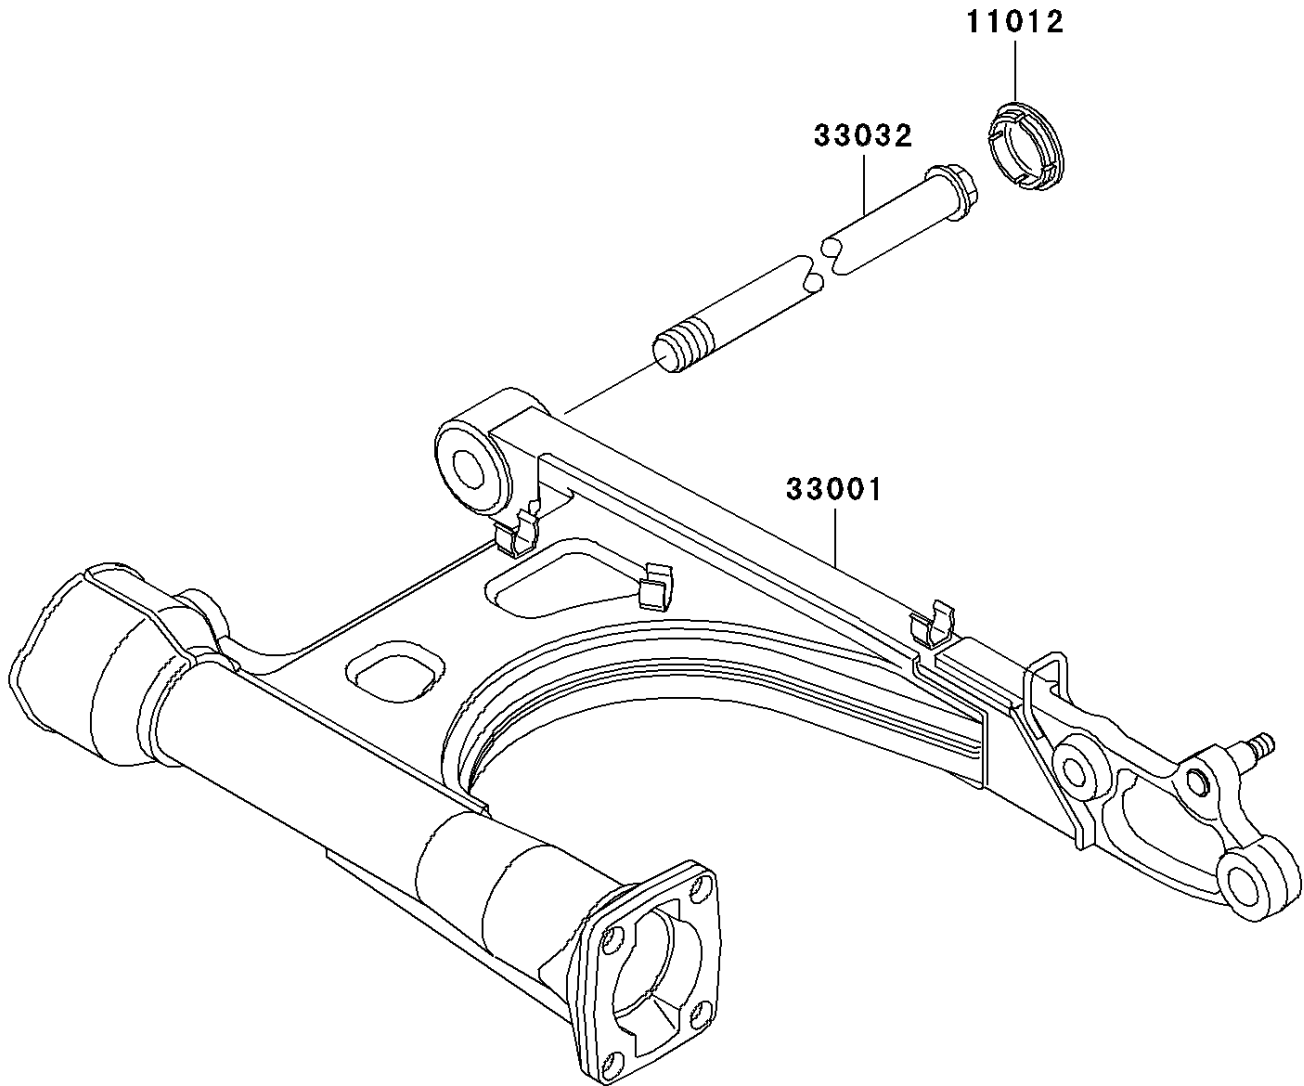

1997 Vulcan 1500 Classic PARTS DIAGRAM

Swingarm

F2141

1997 Vulcan 1500 Classic PARTS LIST

Swingarm

ITEM NAME	PART NUMBER	QUANTITY
CAP,SWING ARM (Ref # 11012)	11012-1688	1
ARM-COMP-SWING (Ref # 33001)	33001-1501	1
SHAFT-SWING ARM (Ref # 33032)	33032-1181	1