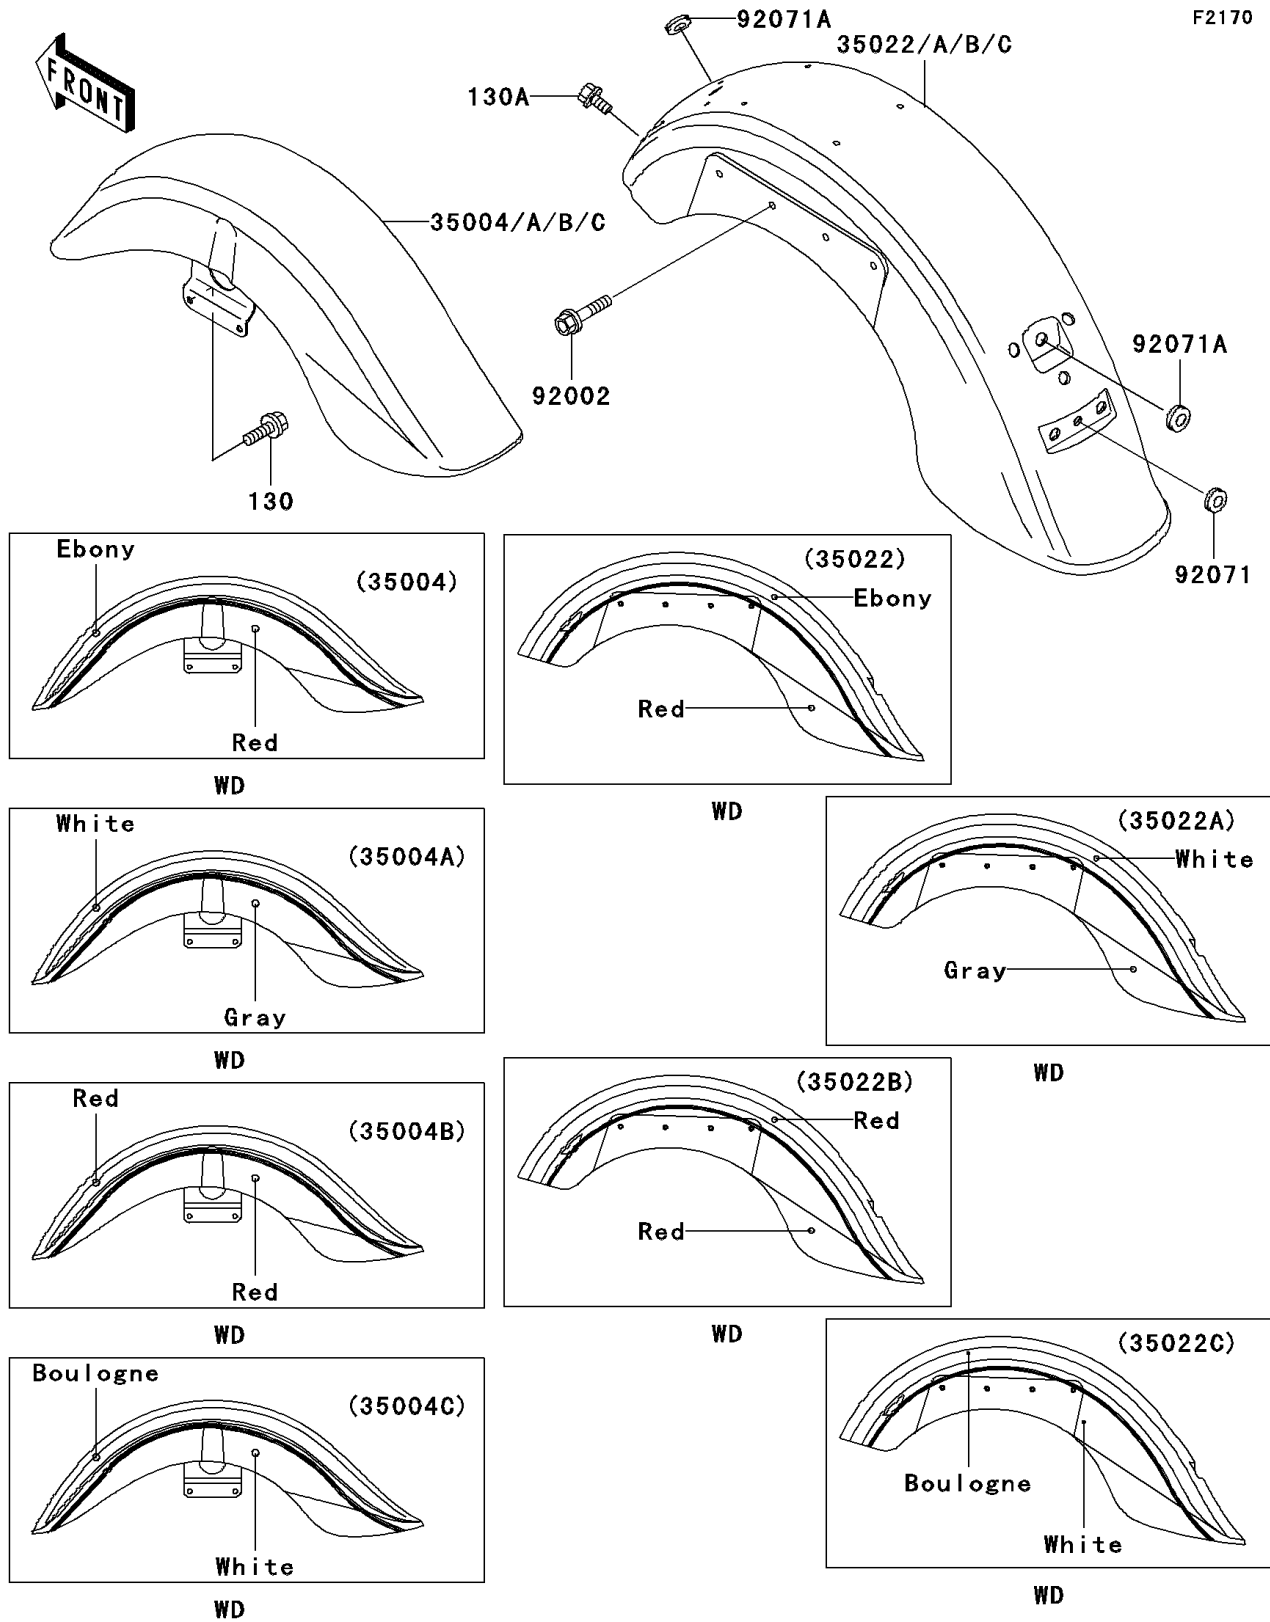

1997 Vulcan 1500 Classic PARTS DIAGRAM

Fenders

1997 Vulcan 1500 Classic PARTS LIST

Fenders

ITEM NAME	PART NUMBER	QUANTITY
BOLT-FLANGED,8X14 (Ref # 130)	130J0814	4
BOLT-FLANGED,8X16,BLACK (Ref # 130A)	130J0816	2
FENDER-FRONT,WHITE/GRAY (Ref # 35004A)	35004-5106-96	1
FENDER-FRONT,C.C.RED (Ref # 35004B)	35004-5108-L1	1
FENDER-FRONT,BOULOGNE/WHITE (Ref # 35004C)	35004-5109-2S	1
FENDER-COMP-REAR,WHITE/GRAY (Ref # 35022A)	35022-5023-96	1
FENDER-COMP-REAR,C.C.RED (Ref # 35022B)	35022-5025-L1	1
FENDER-COMP-REAR,BOULOGNE/WHIT (Ref # 35022C)	35022-5026-2S	1
BOLT,SOCKET,8X25 (Ref # 92002)	92002-1442	2
GROMMET,10MM (Ref # 92071)	92071-019	1
GROMMET,13MM (Ref # 92071A)	92071-099	3