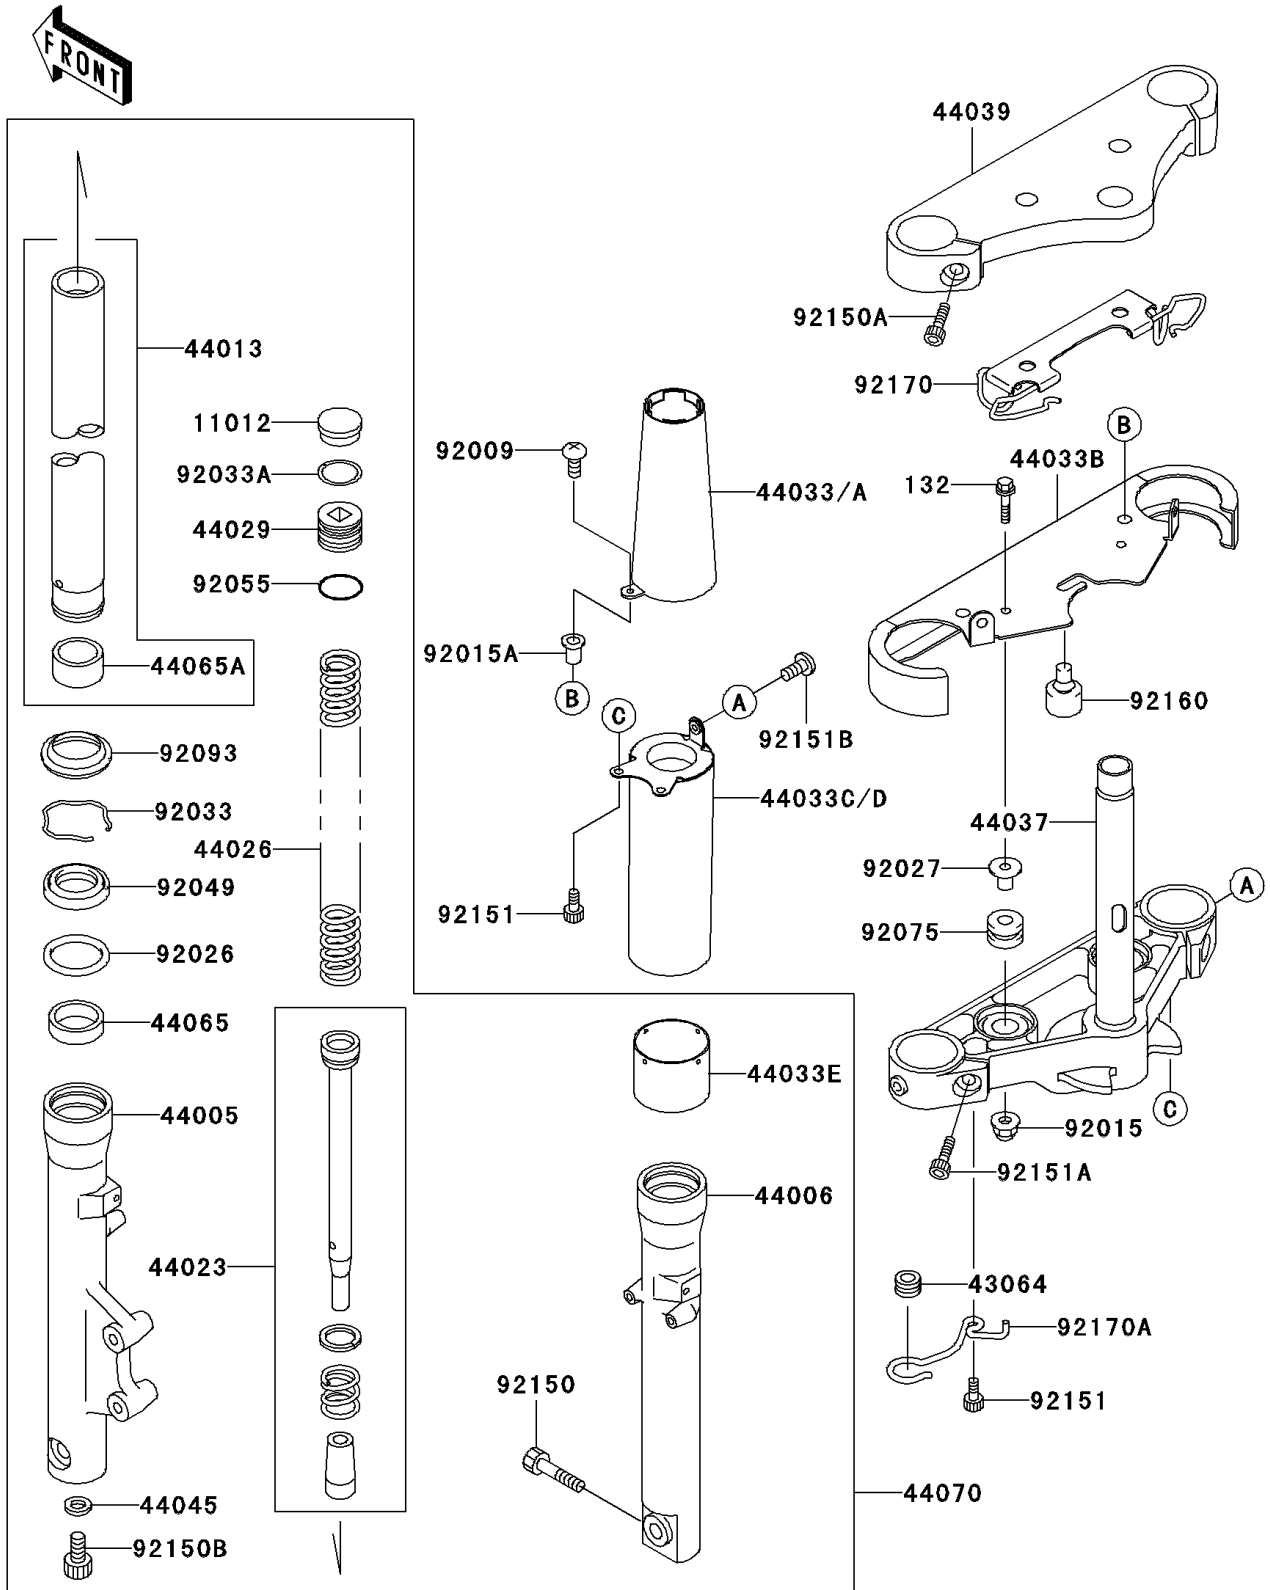

# 1996 Vulcan 1500 Classic PARTS DIAGRAM

Front Fork

F2340

## Front Fork

ITEM NAME	PART NUMBER	QUANTITY
CAP,FORK TOP (Ref # 11012)	11012-1618	2
GROMMET,HOSE CLAMP (Ref # 43064)	43064-006	1
PIPE-LEFT FORK OUTER (Ref # 44005)	44005-1366	1
PIPE-RIGHT FORK OUTER (Ref # 44006)	44006-1365	1
PIPE-FORK INNER (Ref # 44013)	44013-1423	2
CYLINDER-COMP-FORK (Ref # 44023)	44023-1100	2
SPRING-FRONT FORK (Ref # 44026)	44026-1608	2
SEAT-FORK SPRING (Ref # 44029)	44029-1125	2
COVER-FORK,UPP,LH (Ref # 44033)	44033-1215	1
COVER-FORK,UPP,RH (Ref # 44033A)	44033-1216	1
COVER-FORK,LWR (Ref # 44033B)	44033-1217	1
COVER-FORK,UNDER,LH (Ref # 44033C)	44033-1221	1
COVER-FORK,UNDER,RH (Ref # 44033D)	44033-1222	1
COVER-FORK (Ref # 44033E)	44033-1223	2
HOLDER-FORK UNDER (Ref # 44037)	44037-1344	1
HOLDER-FORK UPPER (Ref # 44039)	44039-1260	1
GASKET,FORK CYLINDER BOLT (Ref # 44045)	44045-051	2
BUSHING-FRONT FORK (Ref # 44065)	44065-1079	2
BUSHING-FRONT FORK,INNER PIPE (Ref # 44065A)	44065-1087	2
DAMPER-ASSY,FORK (Ref # 44070)	44070-1486	1
SCREW,5X16 (Ref # 92009)	92009-1654	2
NUT,CAP,6MM (Ref # 92015)	92015-1385	2
NUT,WELL,5MM (Ref # 92015A)	92015-1757	2
SPACER,FORK OUTER (Ref # 92026)	92026-1276	2
COLLAR,L=16.1 (Ref # 92027)	92027-1847	2
RING-SNAP,FORK OUTER (Ref # 92033)	92033-1222	2
RING-SNAP,SPRING SEAT (Ref # 92033A)	92033-1223	2
SEAL-OIL,FORK (Ref # 92049)	92049-1363	2
RING-O,SPRING SEAT (Ref # 92055)	92055-1363	2

# 1996 Vulcan 1500 Classic PARTS LIST

## Front Fork

ITEM NAME	PART NUMBER	QUANTITY
DAMPER (Ref # 92075)	92075-1035	2
SEAL,FORK (Ref # 92093)	92093-1268	2
BOLT,SOCKET,10X40 (Ref # 92150)	92150-1029	1
BOLT,SOCKET,8MM (Ref # 92150A)	92150-1031	2
BOLT,SOCKET,8X18 (Ref # 92150B)	92150-1432	2
BOLT,SOCKET,6X14 (Ref # 92151)	92151-1068	4
BOLT (Ref # 92151A)	92151-1083	2
BOLT,SOCKET,5X10 (Ref # 92151B)	92151-1097	2
DAMPER (Ref # 92160)	92160-1555	2
CLAMP,CABLE (Ref # 92170)	92170-1655	1
CLAMP,CABLE (Ref # 92170A)	92170-1658	1
BOLT-FLANGED-SMALL (Ref # 132)	132E0630	2