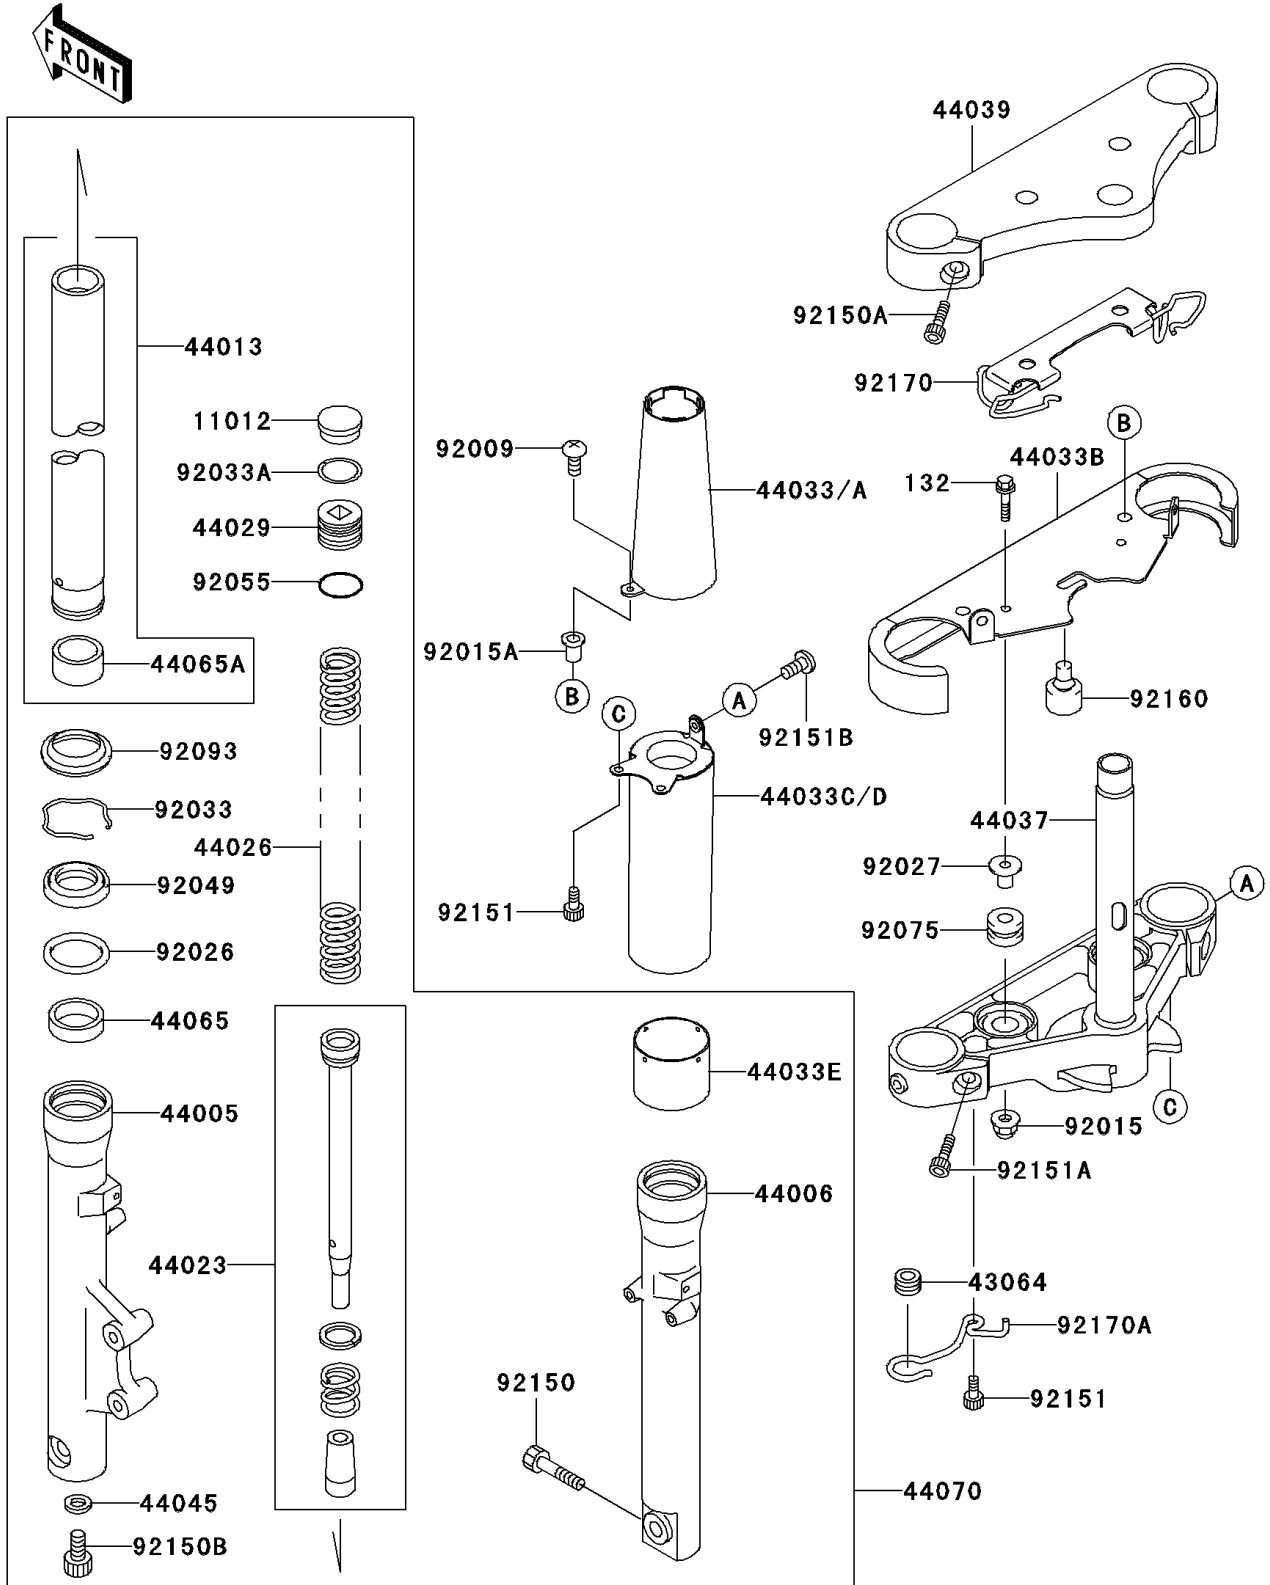

# 1997 Vulcan 1500 Classic PARTS DIAGRAM

Front Fork

F2340

## Front Fork

ITEM NAME	PART NUMBER	QUANTITY
CAP,FORK TOP (Ref # 11012)	11012-1618	2
GROMMET,HOSE CLAMP (Ref # 43064)	43064-006	1
PIPE-LEFT FORK OUTER (Ref # 44005)	44005-1366	1
PIPE-RIGHT FORK OUTER (Ref # 44006)	44006-1365	1
PIPE-FORK INNER (Ref # 44013)	44013-1423	2
CYLINDER-COMP-FORK (Ref # 44023)	44023-1100	2
SPRING-FRONT FORK (Ref # 44026)	44026-1608	2
SEAT-FORK SPRING (Ref # 44029)	44029-1125	2
COVER-FORK,UPP,LH (Ref # 44033)	44033-1215	1
COVER-FORK,UPP,RH (Ref # 44033A)	44033-1216	1
COVER-FORK,LWR (Ref # 44033B)	44033-1217	1
COVER-FORK,UNDER,LH (Ref # 44033C)	44033-1221	1
COVER-FORK,UNDER,RH (Ref # 44033D)	44033-1222	1
COVER-FORK (Ref # 44033E)	44033-1223	2
HOLDER-FORK UNDER (Ref # 44037)	44037-1344	1
HOLDER-FORK UPPER (Ref # 44039)	44039-1260	1
GASKET,FORK CYLINDER BOLT (Ref # 44045)	44045-051	2
BUSHING-FRONT FORK (Ref # 44065)	44065-1079	2
BUSHING-FRONT FORK,INNER PIPE (Ref # 44065A)	44065-1087	2
DAMPER-ASSY,FORK (Ref # 44070)	44070-1486	1
SCREW,5X16 (Ref # 92009)	92009-1654	2
NUT,CAP,6MM (Ref # 92015)	92015-1385	2
NUT,WELL,5MM (Ref # 92015A)	92015-1757	2
SPACER,FORK OUTER (Ref # 92026)	92026-1276	2
COLLAR,L=16.1 (Ref # 92027)	92027-1847	2
RING-SNAP,FORK OUTER (Ref # 92033)	92033-1222	2
RING-SNAP,SPRING SEAT (Ref # 92033A)	92033-1223	2
SEAL-OIL,FORK (Ref # 92049)	92049-1363	2
RING-O,SPRING SEAT (Ref # 92055)	92055-1363	2

# 1997 Vulcan 1500 Classic PARTS LIST

## Front Fork

ITEM NAME	PART NUMBER	QUANTITY
DAMPER (Ref # 92075)	92075-1035	2
SEAL,FORK (Ref # 92093)	92093-1268	2
BOLT,SOCKET,10X40 (Ref # 92150)	92150-1029	1
BOLT,SOCKET,8MM (Ref # 92150A)	92150-1031	2
BOLT,SOCKET,8X18 (Ref # 92150B)	92150-1432	2
BOLT,SOCKET,6X14 (Ref # 92151)	92151-1068	4
BOLT (Ref # 92151A)	92151-1083	2
BOLT,SOCKET,5X10 (Ref # 92151B)	92151-1097	2
DAMPER (Ref # 92160)	92160-1555	2
CLAMP,CABLE (Ref # 92170)	92170-1655	1
CLAMP,CABLE (Ref # 92170A)	92170-1658	1
BOLT-FLANGED-SMALL (Ref # 132)	132E0630	2