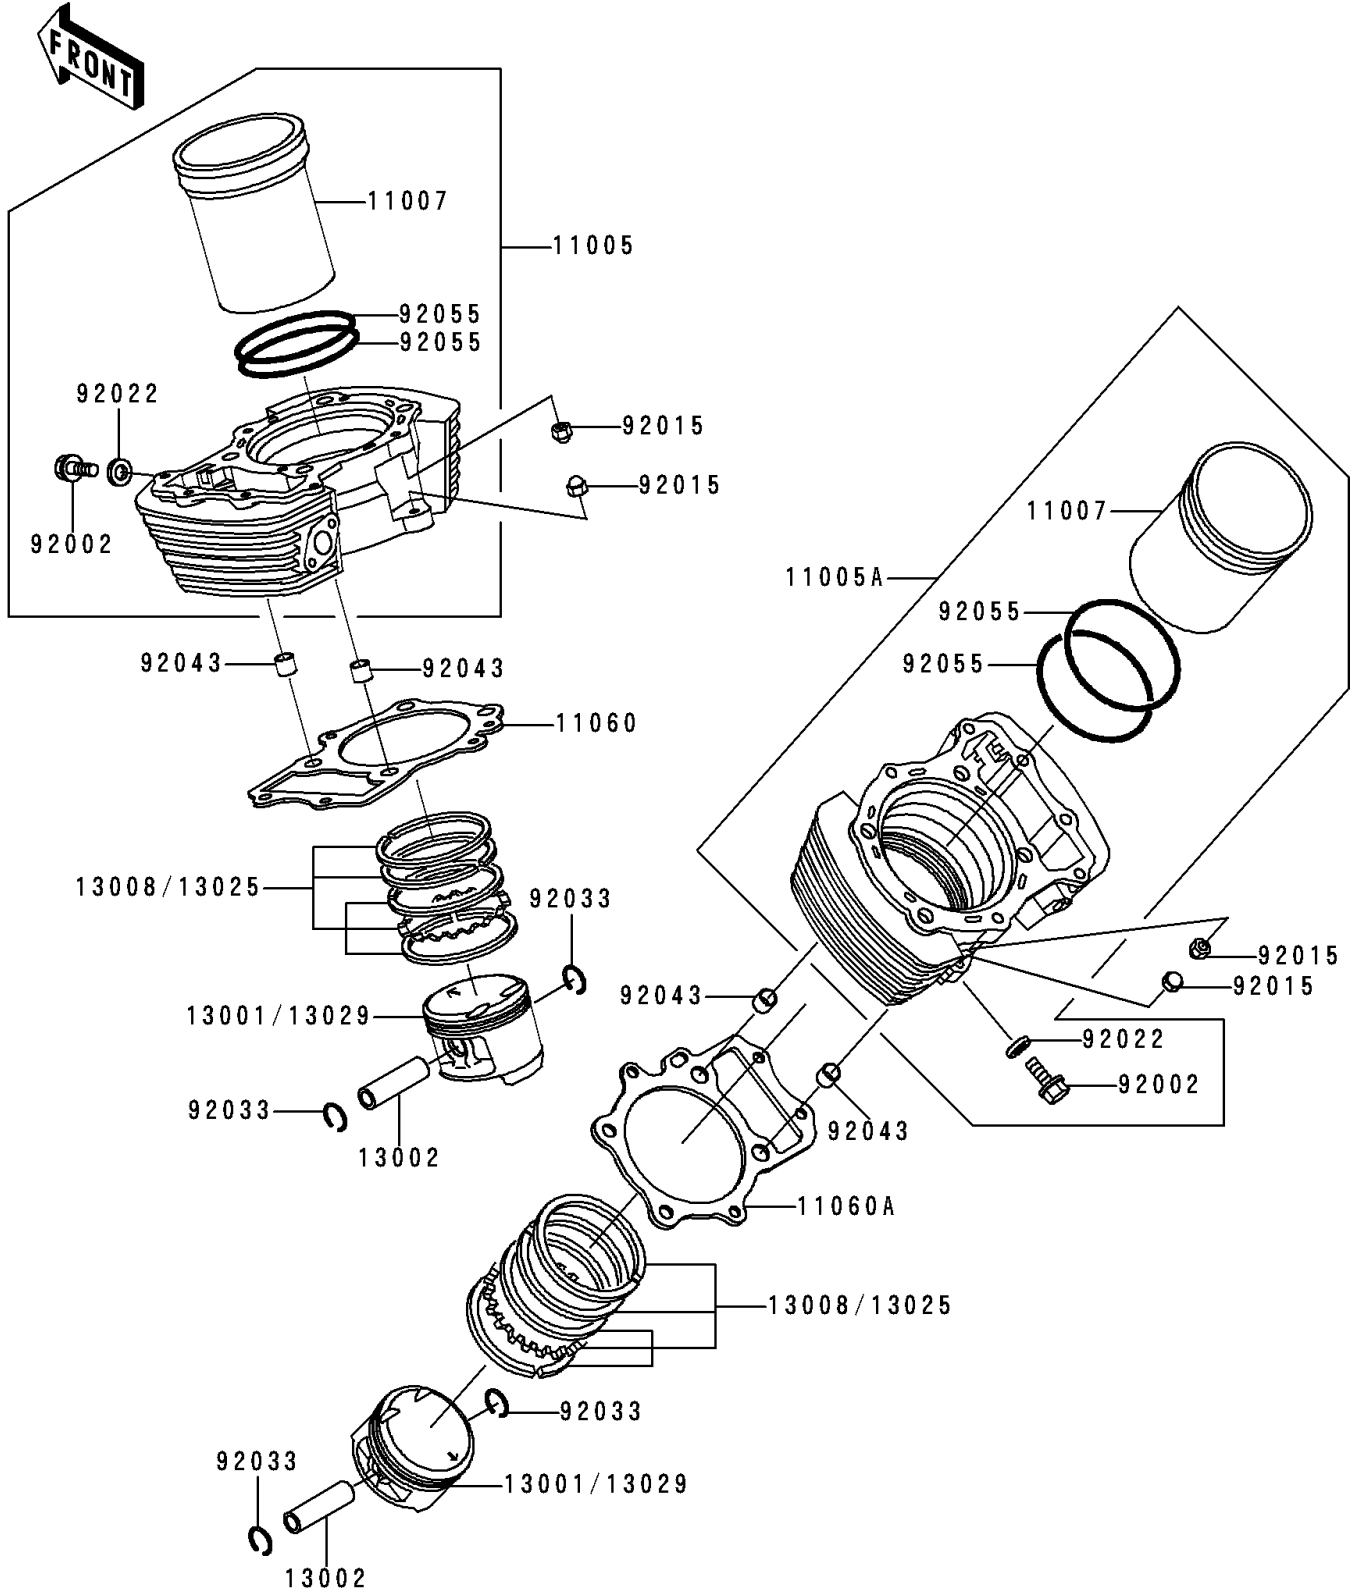

1998 Vulcan 1500 Classic PARTS DIAGRAM

Cylinder/Piston(s)

E1120

1998 Vulcan 1500 Classic PARTS LIST

Cylinder/Piston(s)

ITEM NAME	PART NUMBER	QUANTITY
-----------	-------------	----------