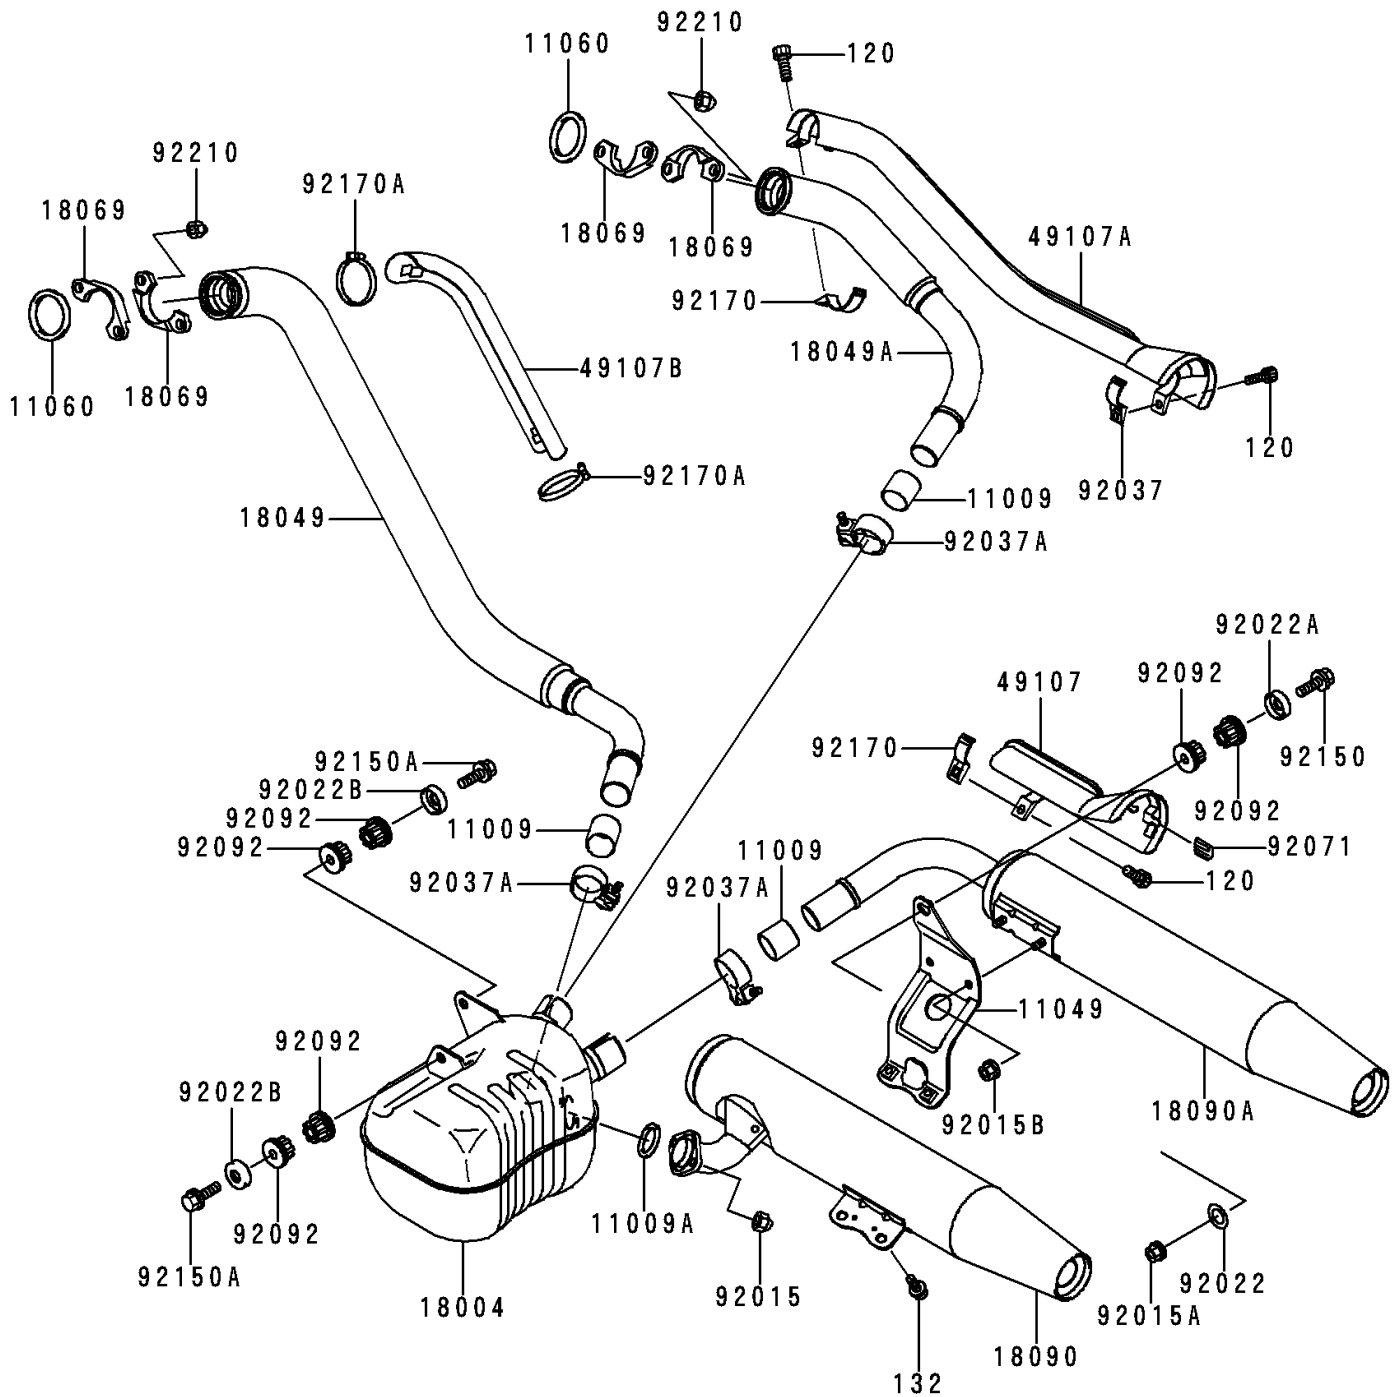

1998 Vulcan 1500 Classic PARTS DIAGRAM

Muffler(s)

E1140