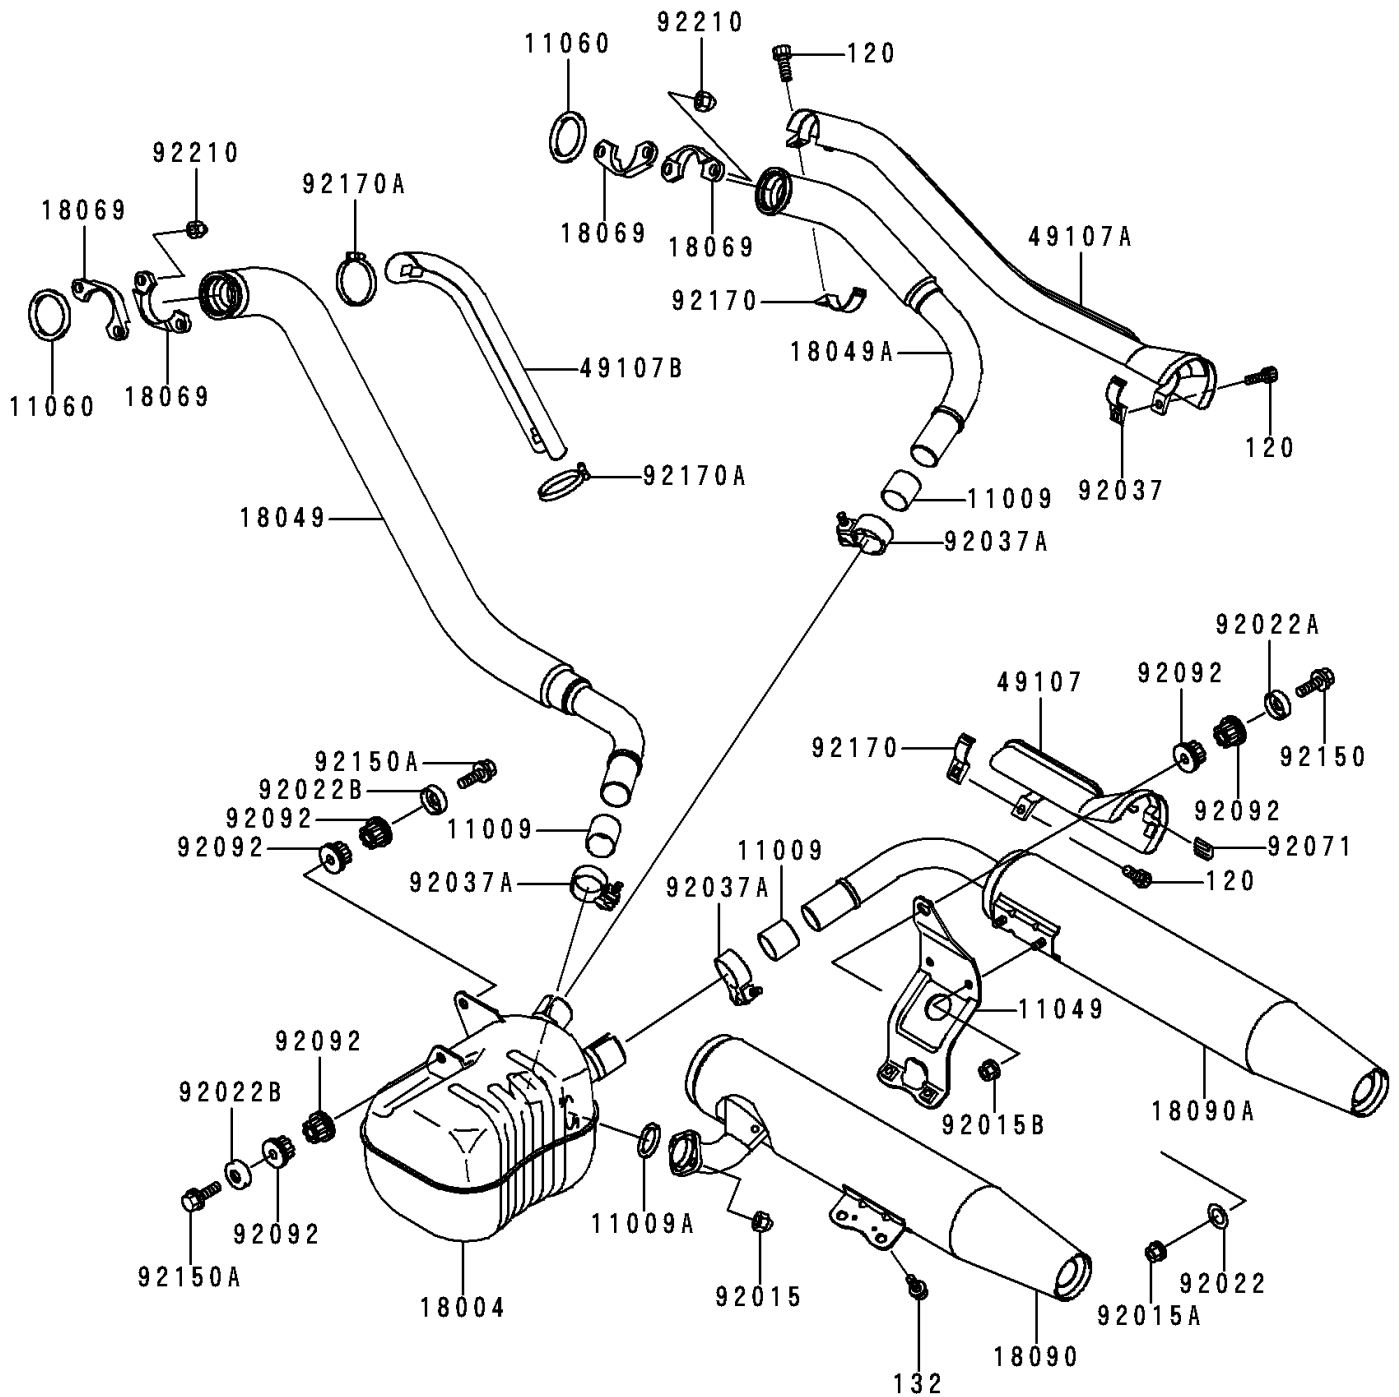

1998 Vulcan 1500 Classic PARTS DIAGRAM

Muffler(s)

E1140

1998 Vulcan 1500 Classic PARTS LIST

Muffler(s)

ITEM NAME	PART NUMBER	QUANTITY
-----------	-------------	----------