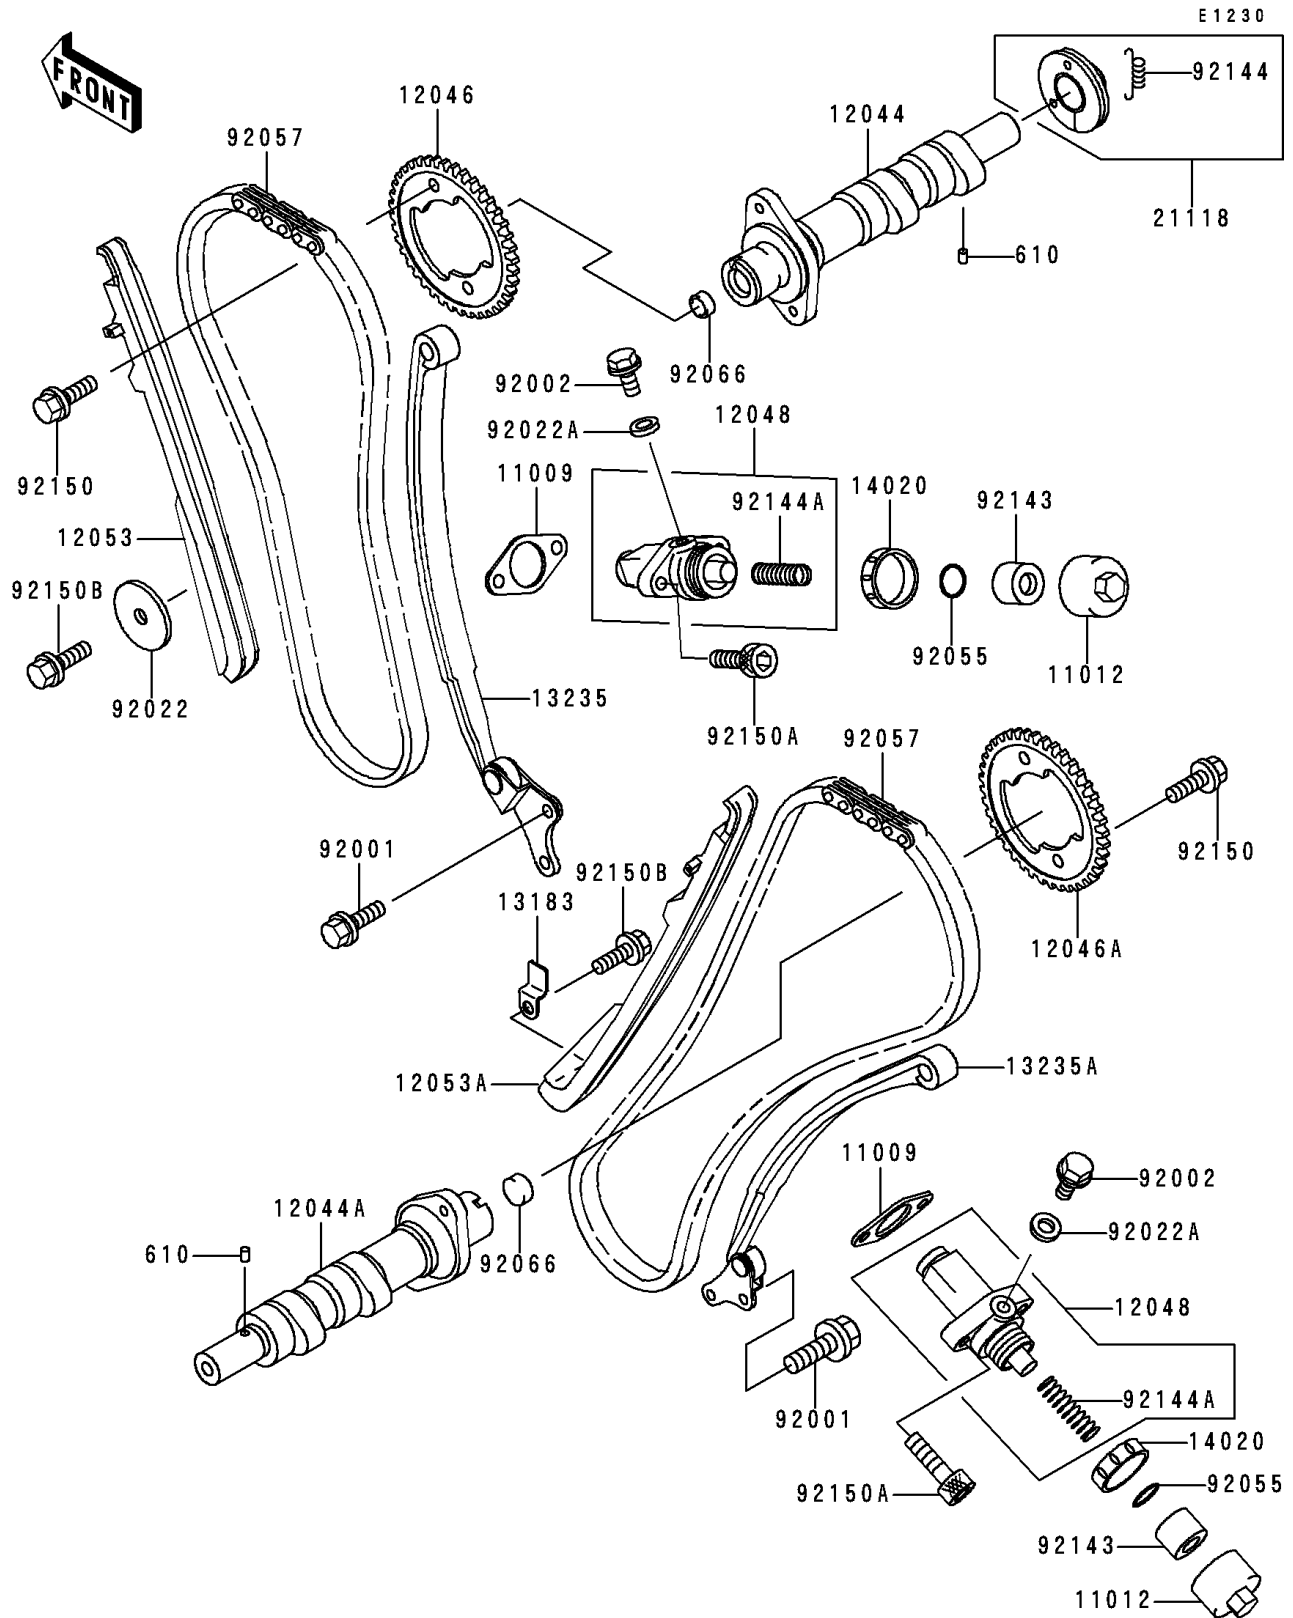

# 1998 Vulcan 1500 Classic PARTS DIAGRAM

Camshaft(s)/Tensioner

# 1998 Vulcan 1500 Classic PARTS LIST

Camshaft(s)/Tensioner

ITEM NAME	PART NUMBER	QUANTITY
-----------	-------------	----------