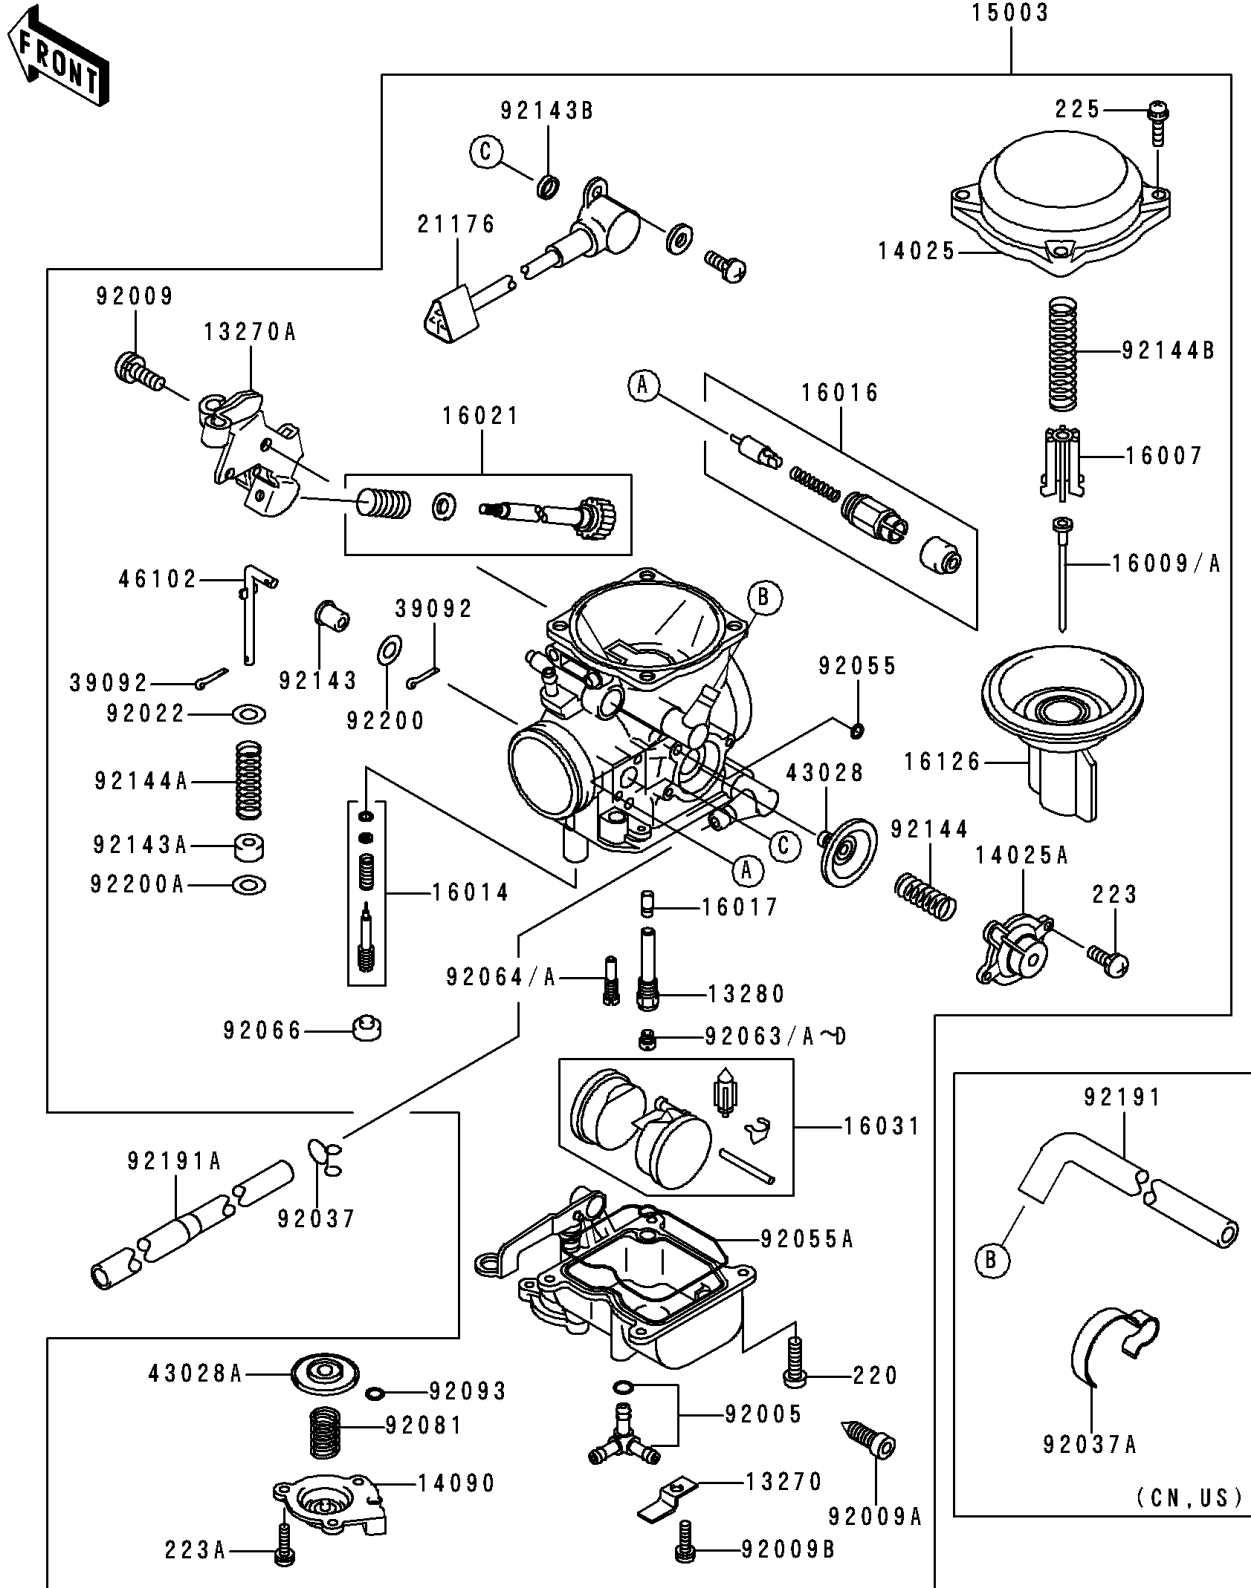

1998 Vulcan 1500 Classic PARTS DIAGRAM

Carburetor

E1611

1998 Vulcan 1500 Classic PARTS LIST

Carburetor

ITEM NAME	PART NUMBER	QUANTITY
-----------	-------------	----------