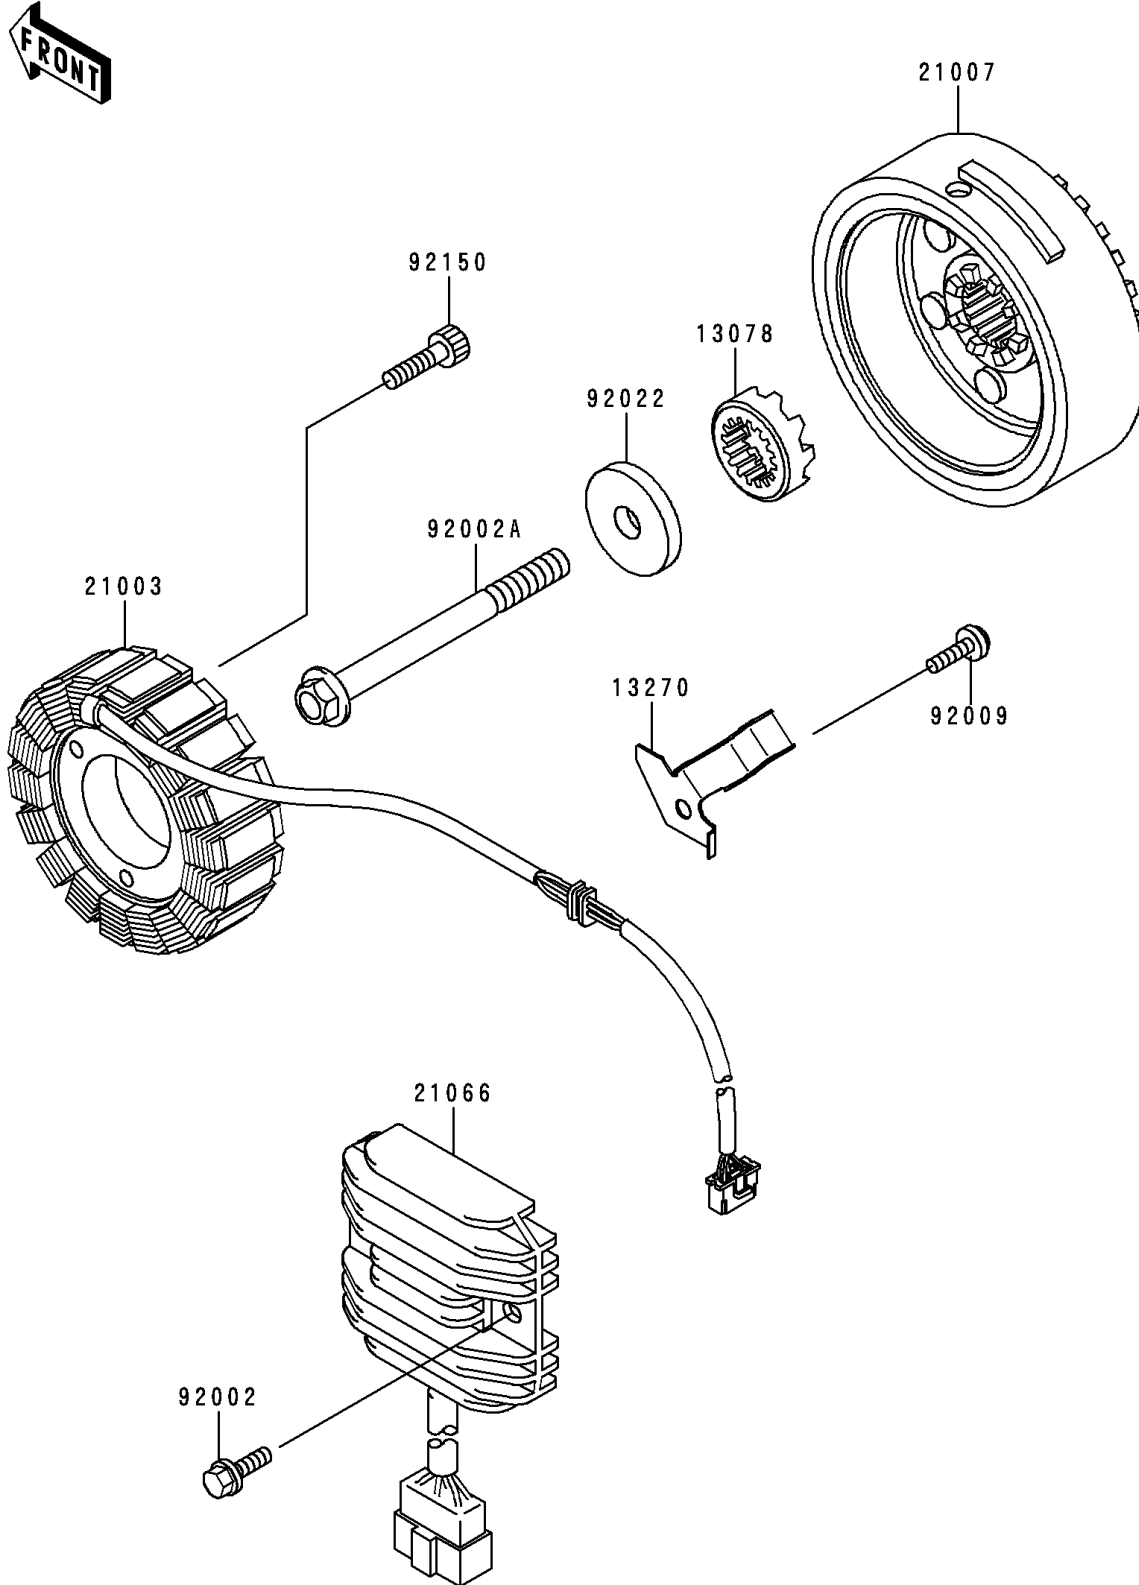

1998 Vulcan 1500 Classic PARTS DIAGRAM

Generator

E1810

1998 Vulcan 1500 Classic PARTS LIST

Generator

ITEM NAME	PART NUMBER	QUANTITY
-----------	-------------	----------