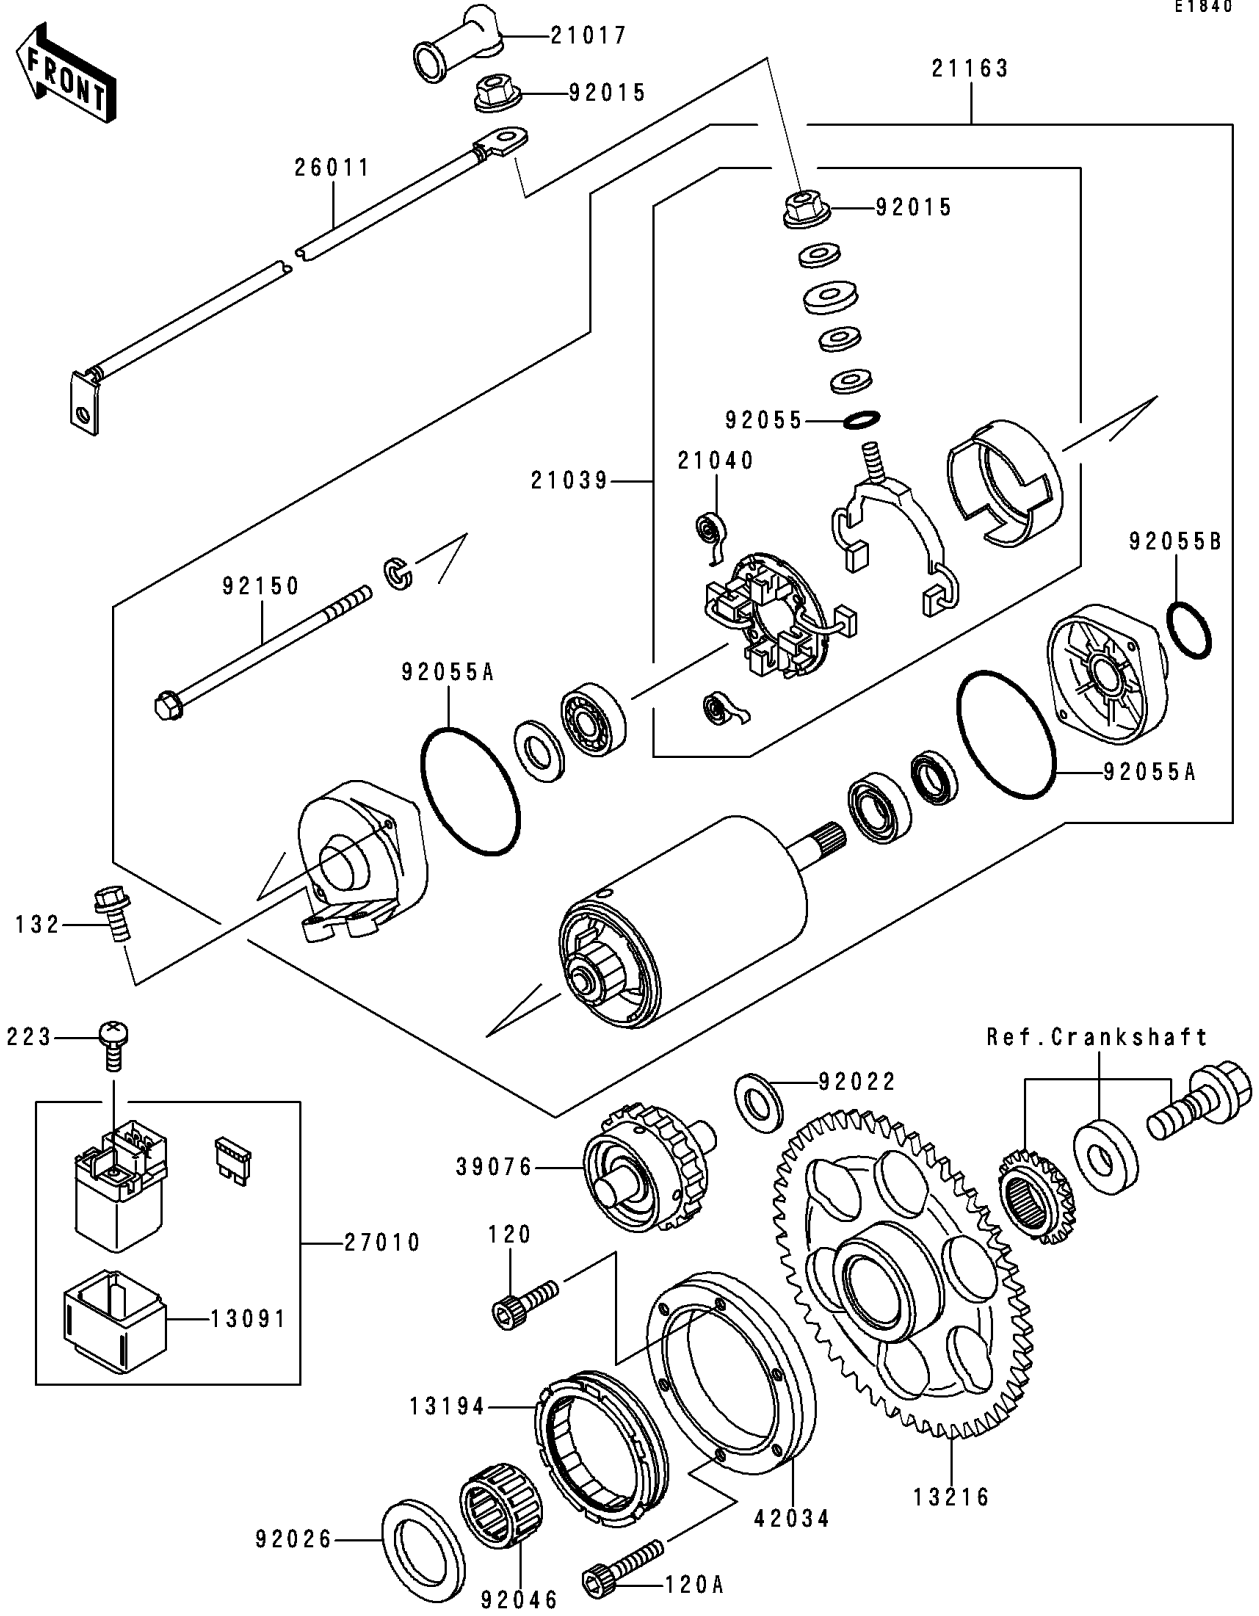

1998 Vulcan 1500 Classic PARTS DIAGRAM

Starter Motor

E1840

1998 Vulcan 1500 Classic PARTS LIST

Starter Motor

ITEM NAME	PART NUMBER	QUANTITY
-----------	-------------	----------