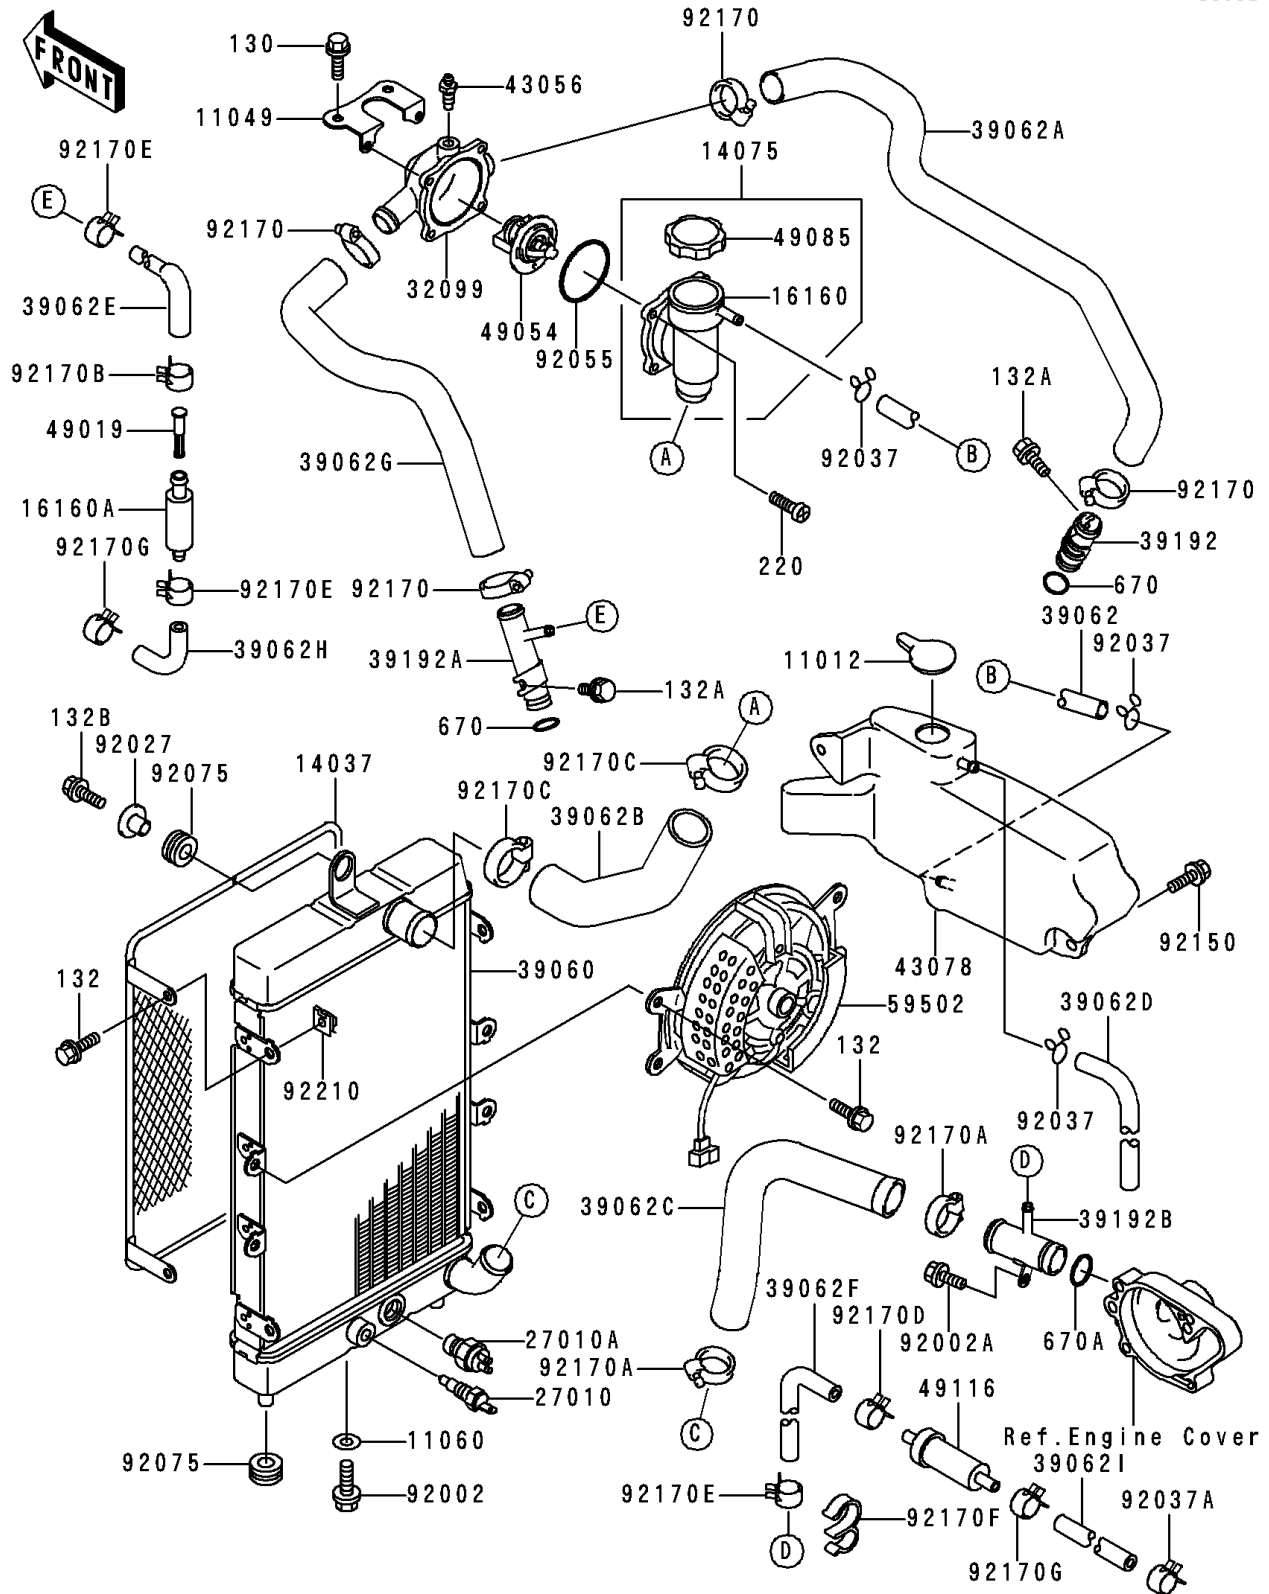

# 1998 Vulcan 1500 Classic PARTS DIAGRAM

## Radiator

E3032

# 1998 Vulcan 1500 Classic PARTS LIST