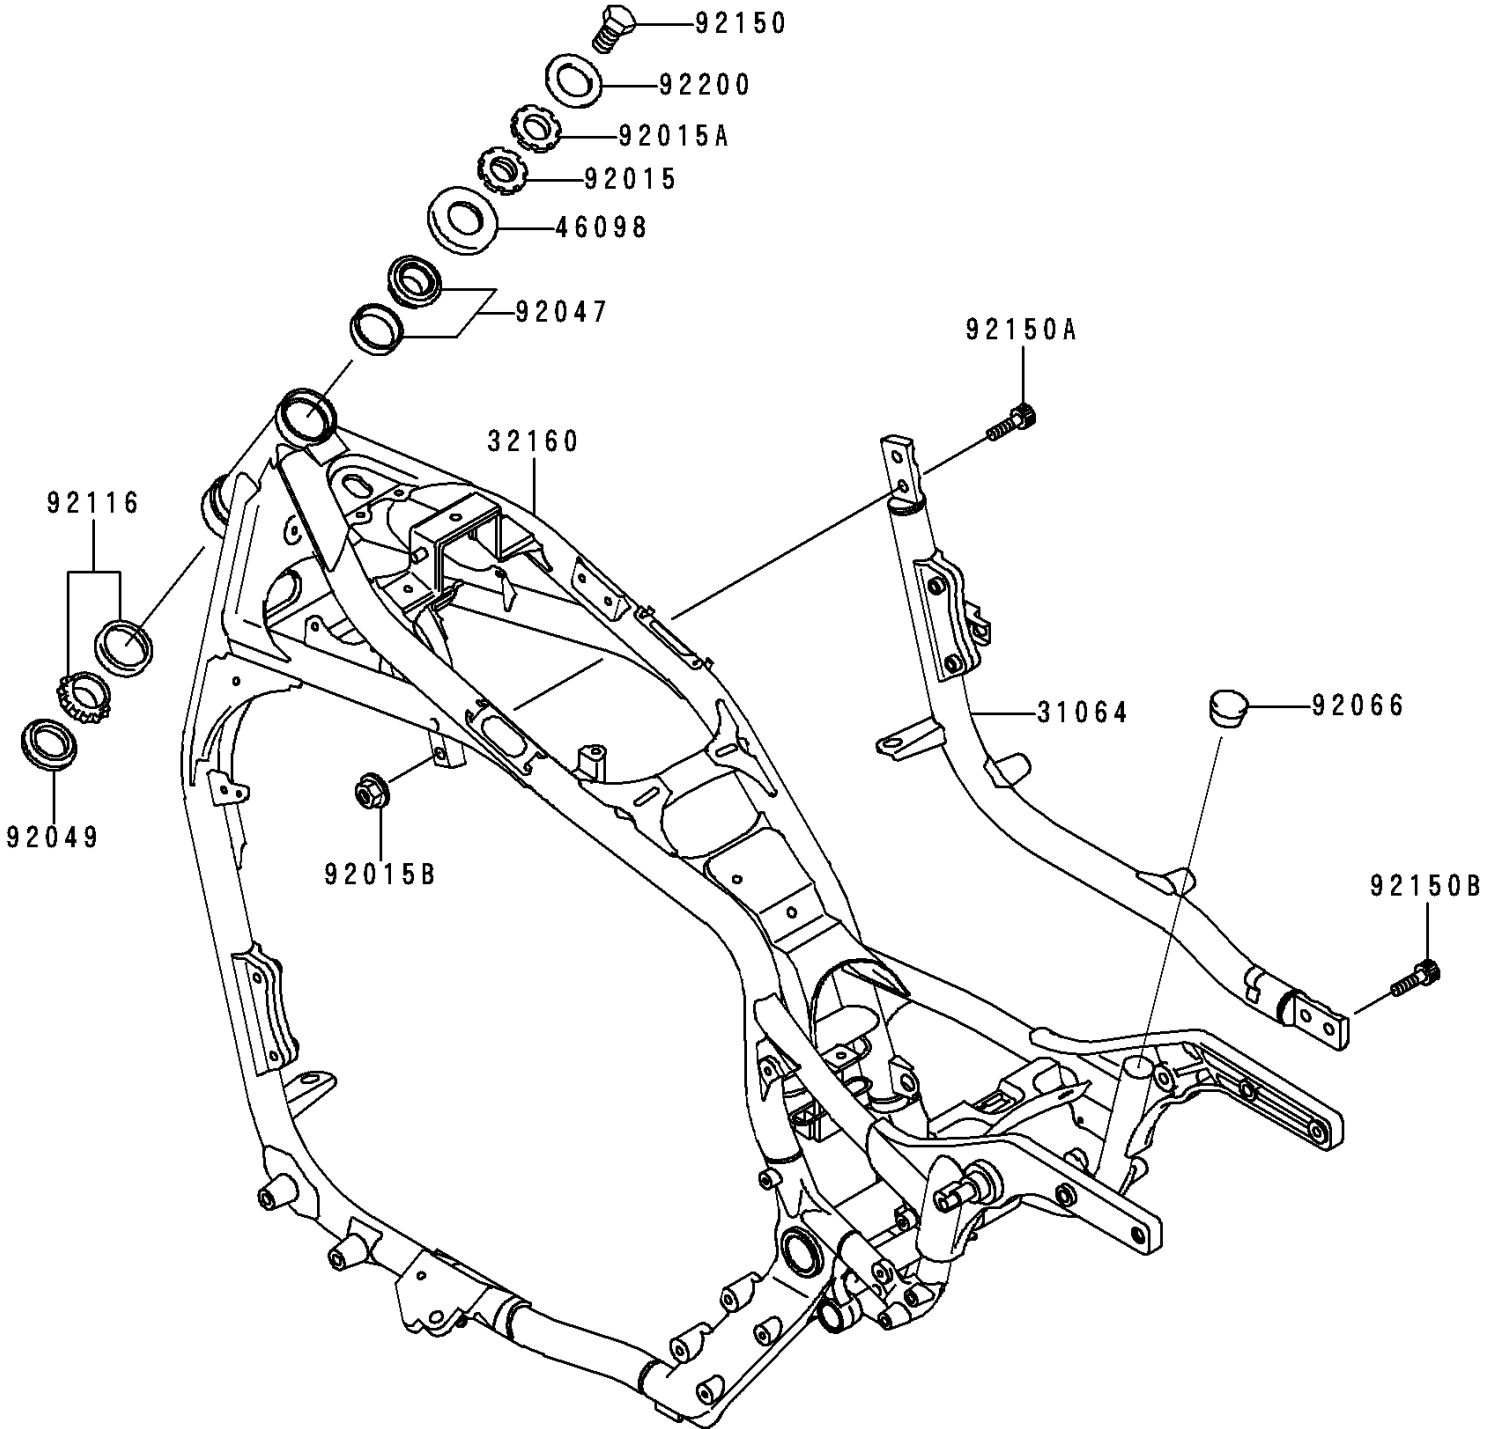

# 1998 Vulcan 1500 Classic PARTS DIAGRAM

Frame

F2120

# 1998 Vulcan 1500 Classic PARTS LIST

Frame

ITEM NAME	PART NUMBER	QUANTITY
-----------	-------------	----------