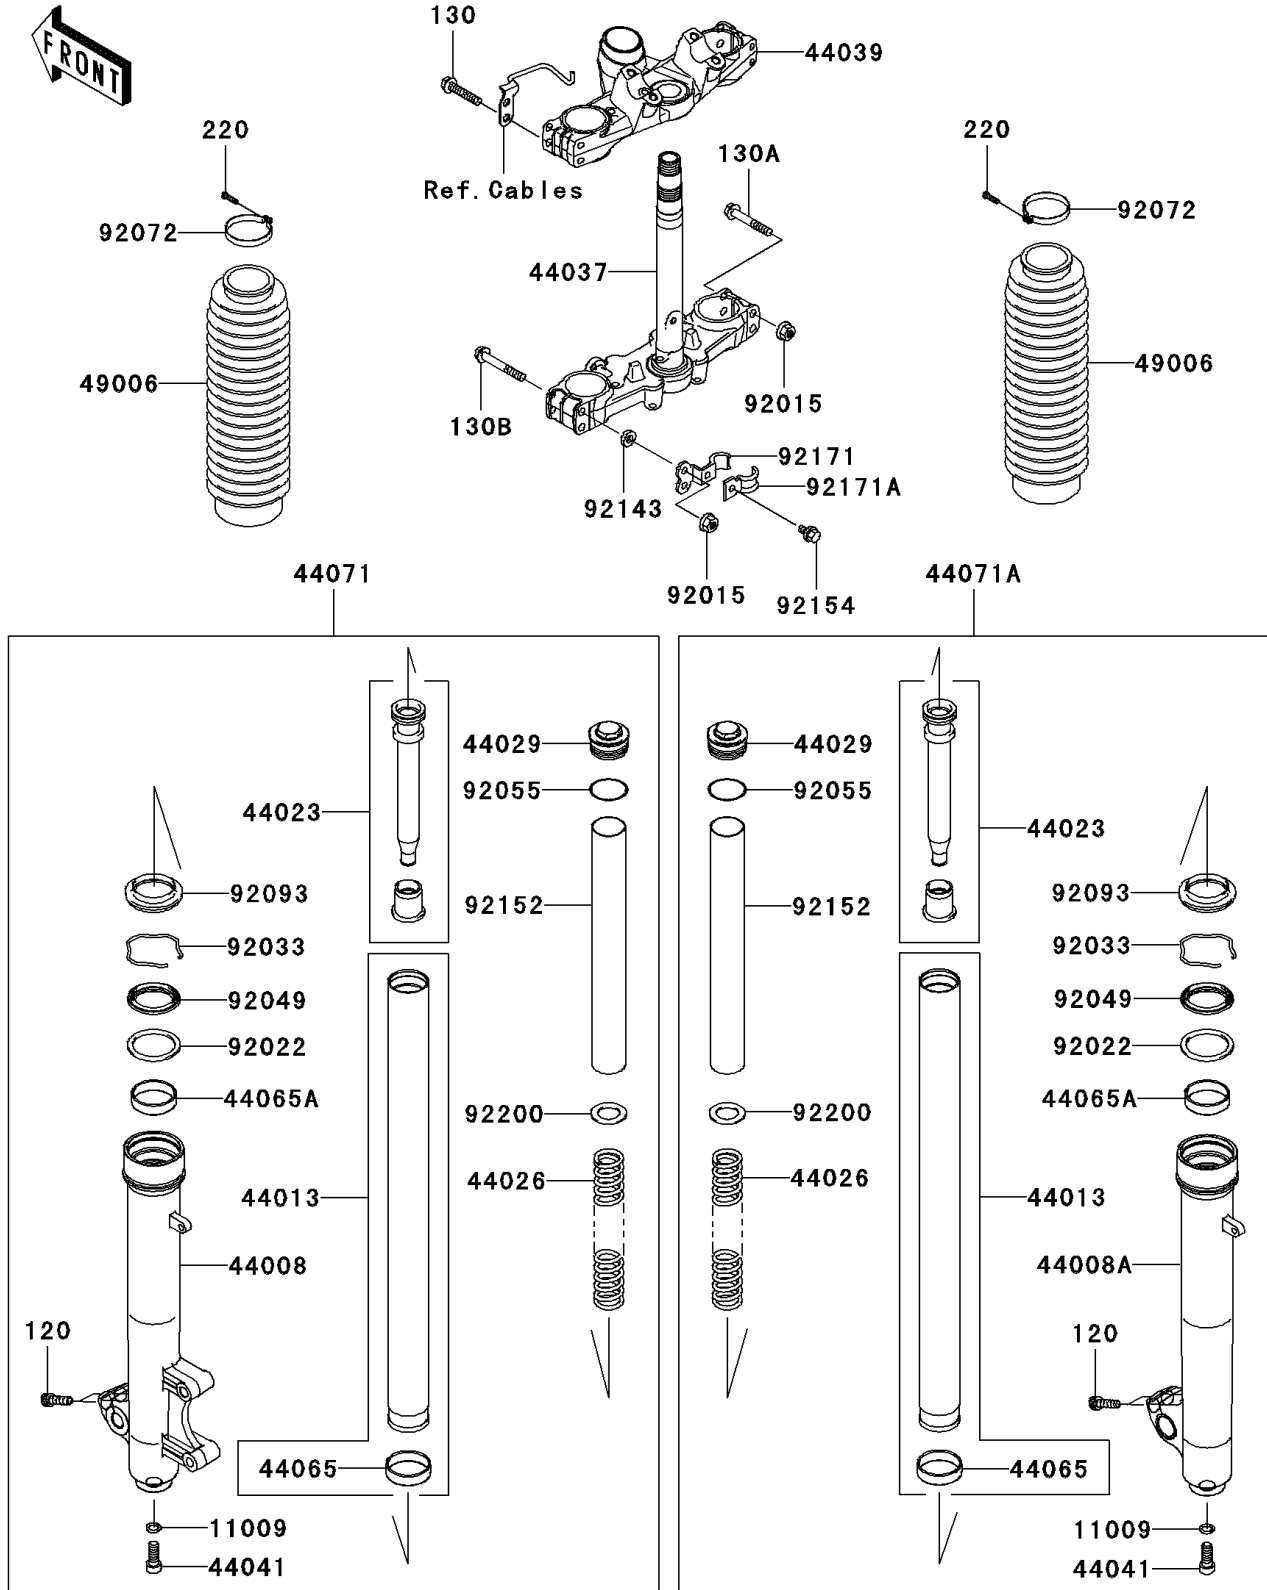

2008 KLR™ 650 PARTS DIAGRAM

Front Fork

F2340

2008 KLR™ 650 PARTS LIST

Front Fork

ITEM NAME	PART NUMBER	QUANTITY
BOLT-SOCKET,8X30 (Ref # 120)	120CA0830	4
BOLT-FLANGED,8X40 (Ref # 130)	130BA0840	4
BOLT-FLANGED,8X50 (Ref # 130A)	130BA0850	2
BOLT-FLANGED,8X55 (Ref # 130B)	130BA0855	2
SCREW-PAN-CROS,4X16 (Ref # 220)	220C0416	2
GASKET,PIPE-COMP-SUSP (Ref # 11009)	11009-1325	2
PIPE-FORK OUTER,LH,P.SILVER (Ref # 44008)	44008-0021-458	1
PIPE-FORK OUTER,RH,P.SILVER (Ref # 44008A)	44008-0023-458	1
PIPE-FORK INNER (Ref # 44013)	44013-0107	2
CYLINDER-SET-FORK (Ref # 44023)	44023-0060	2
SPRING-FRONT FORK (Ref # 44026)	44026-0112	2
SEAT-FORK SPRING (Ref # 44029)	44029-0005	2
HOLDER-FORK UNDER,P.SILVER (Ref # 44037)	44037-0054-458	1
HOLDER-FORK UPPER,P.SILVER (Ref # 44039)	44039-0047-458	1
BOLT,SOCKET,FORK CYLINDER (Ref # 44041)	44041-040	2
BUSHING-FRONT FORK,INNER TUBE (Ref # 44065)	44065-0014	2
BUSHING-FRONT FORK,OUTER TUBE (Ref # 44065A)	44065-1115	2
DAMPER-ASSY,FORK,LH,P.SILVER (Ref # 44071)	44071-0343-458	1
DAMPER-ASSY,FORK,RH,P.SILVER (Ref # 44071A)	44071-0344-458	1
BOOT,FORK,BLACK (Ref # 49006)	49006-1266-BD	2
NUT,FLANGED,8MM (Ref # 92015)	92015-1406	4
WASHER,FORK OUTER TUBE (Ref # 92022)	92022-1298	2
RING-SNAP (Ref # 92033)	92033-1036	2
SEAL-OIL,FORK OUTER TUBE (Ref # 92049)	92049-1356	2
RING-O (Ref # 92055)	92055-1321	2
BAND,BOOT (Ref # 92072)	92072-1077	2
SEAL,DUST (Ref # 92093)	92093-0036	2
COLLAR (Ref # 92143)	92143-1770	2
COLLAR (Ref # 92152)	92152-0603	2

2008 KLR™ 650 PARTS LIST

Front Fork

ITEM NAME	PART NUMBER	QUANTITY
BOLT,FLANGED,6X10 (Ref # 92154)	92154-0111	1
CLAMP (Ref # 92171)	92171-1744	1
CLAMP (Ref # 92171A)	92171-1745	1
WASHER (Ref # 92200)	92200-1467	2