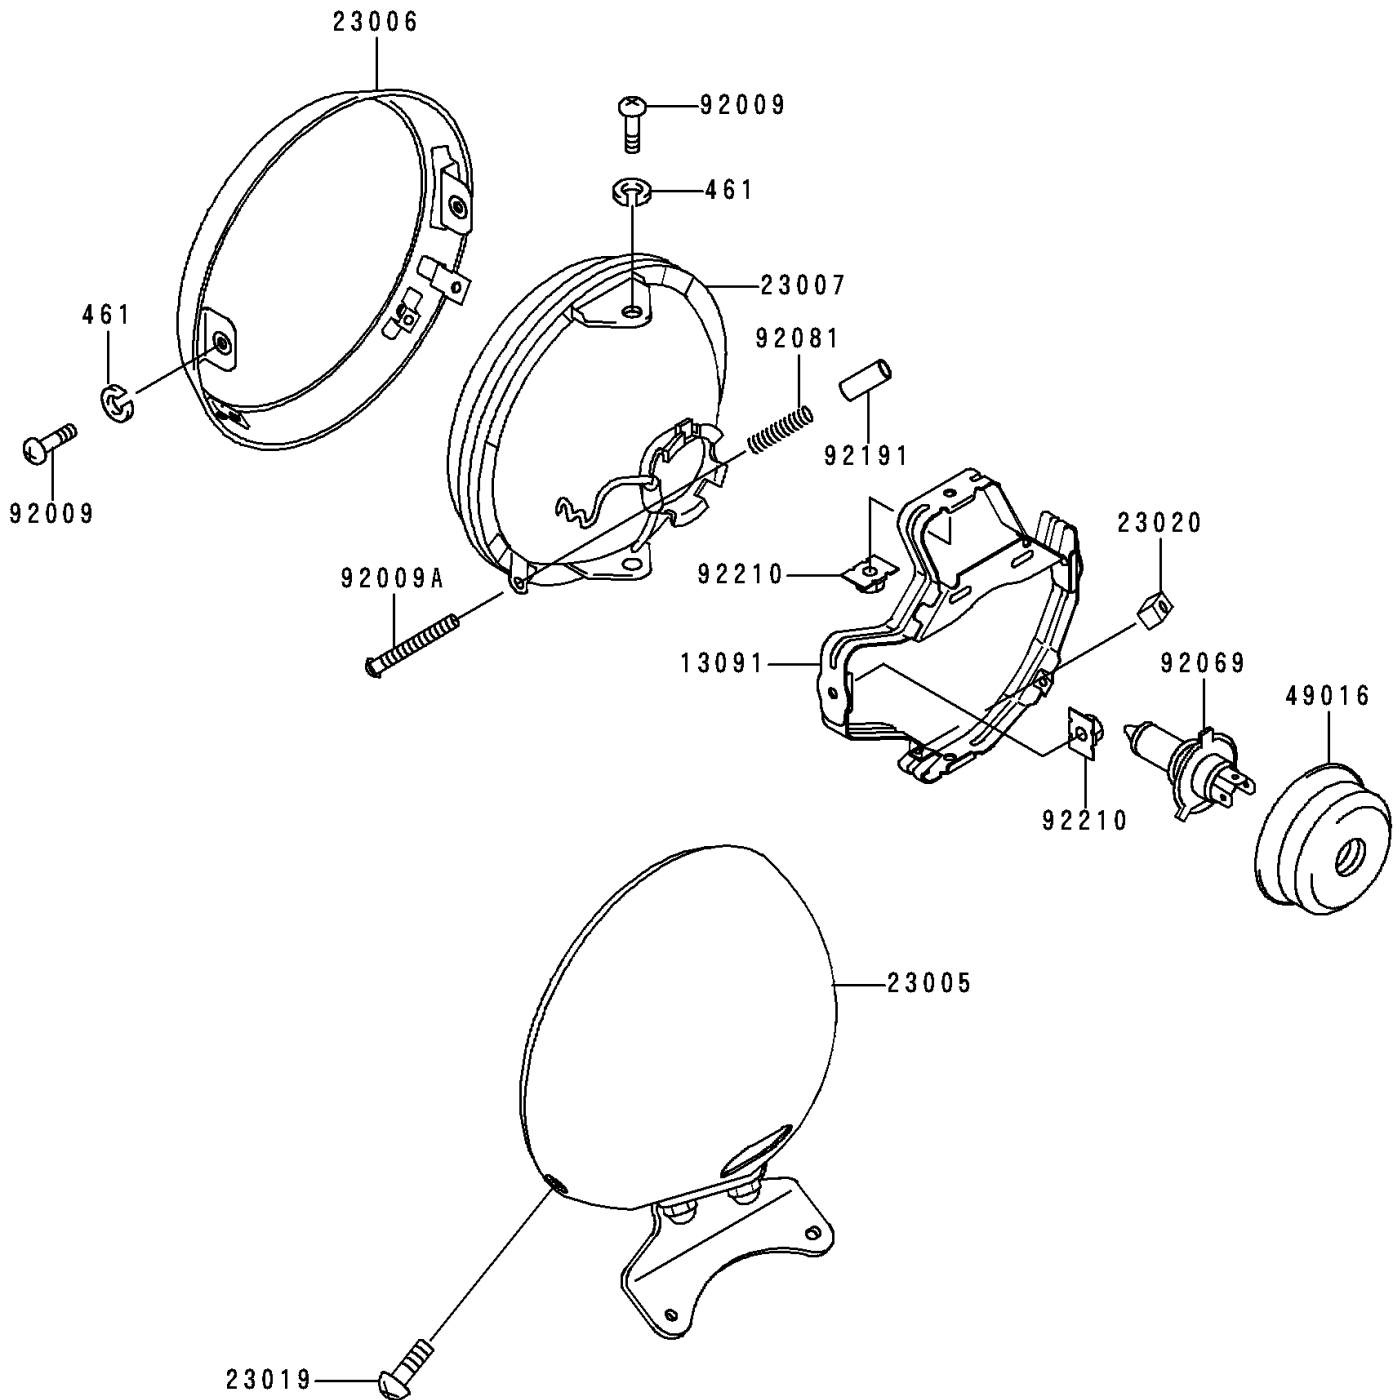

1998 Vulcan 1500 Classic PARTS DIAGRAM

Headlight(s)

F2710

1998 Vulcan 1500 Classic PARTS LIST

Headlight(s)

ITEM NAME	PART NUMBER	QUANTITY
-----------	-------------	----------