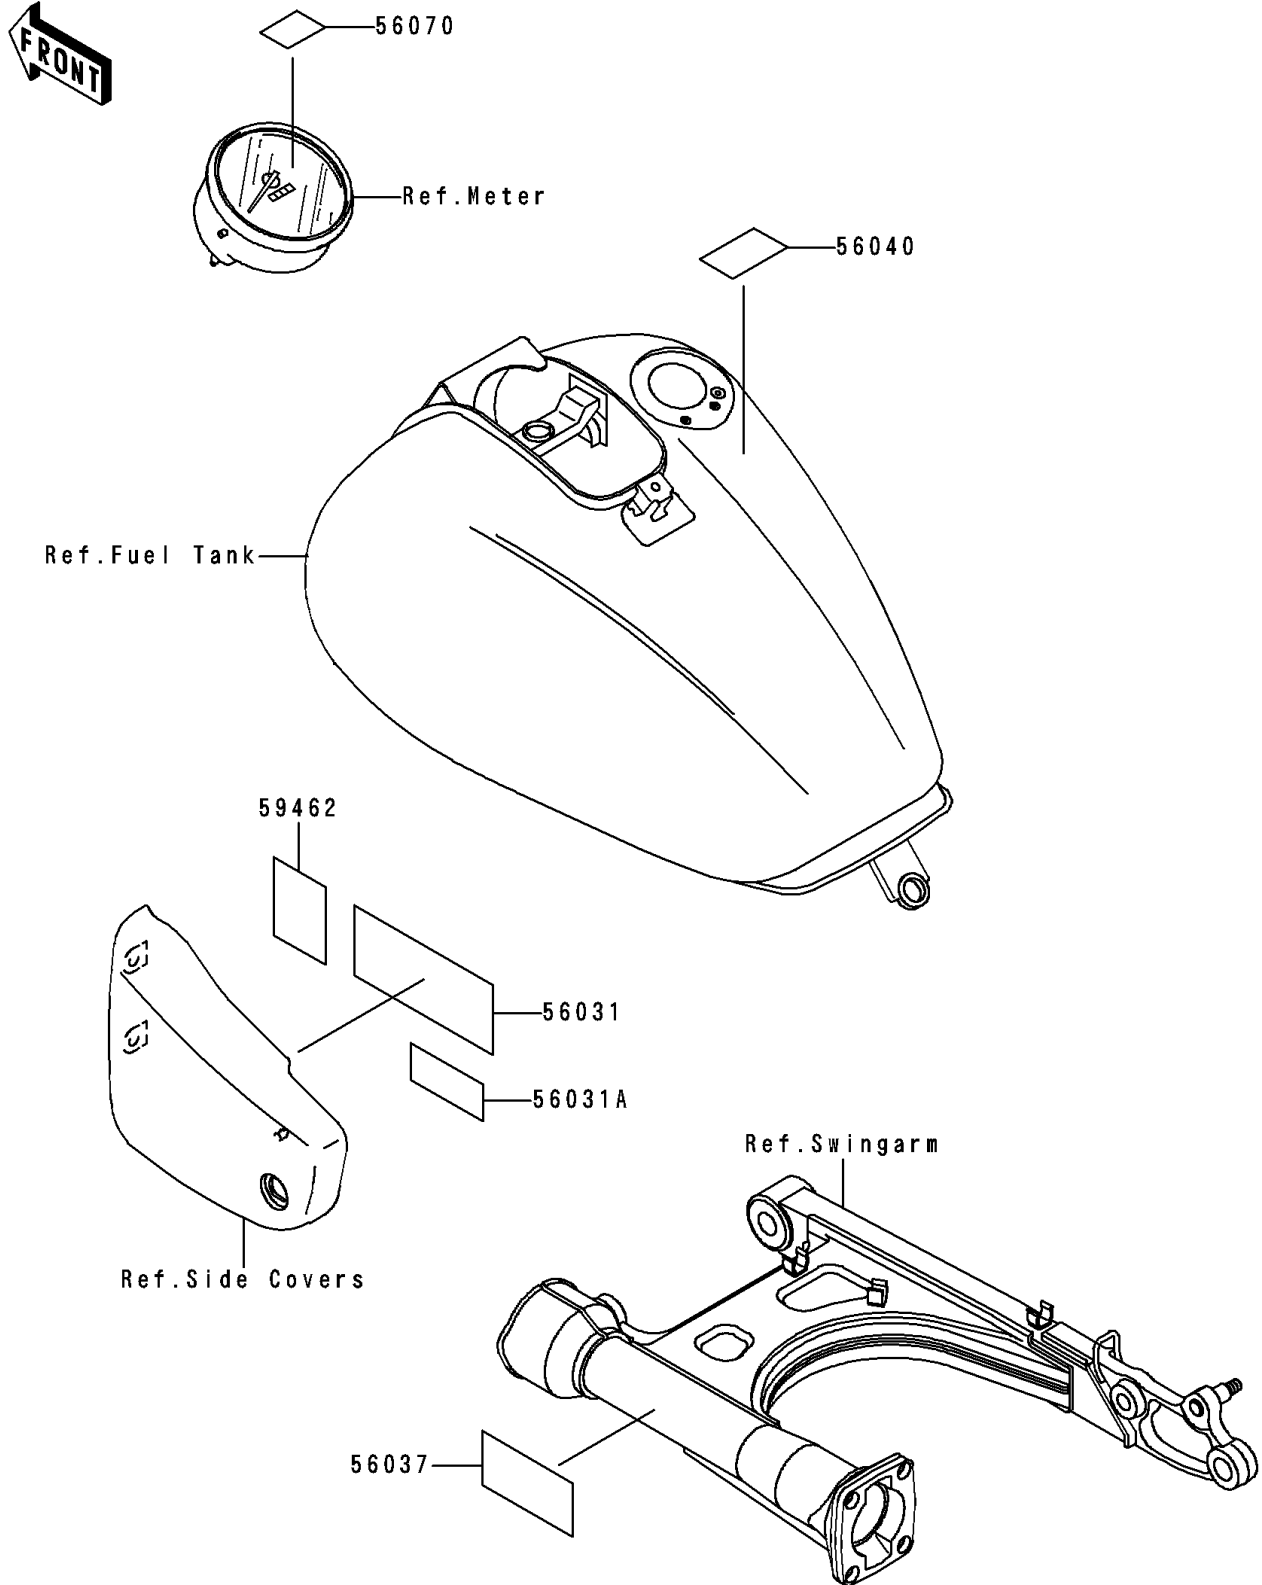

1998 Vulcan 1500 Classic PARTS DIAGRAM

Labels

F2860

1998 Vulcan 1500 Classic PARTS LIST

Labels

ITEM NAME	PART NUMBER	QUANTITY
-----------	-------------	----------