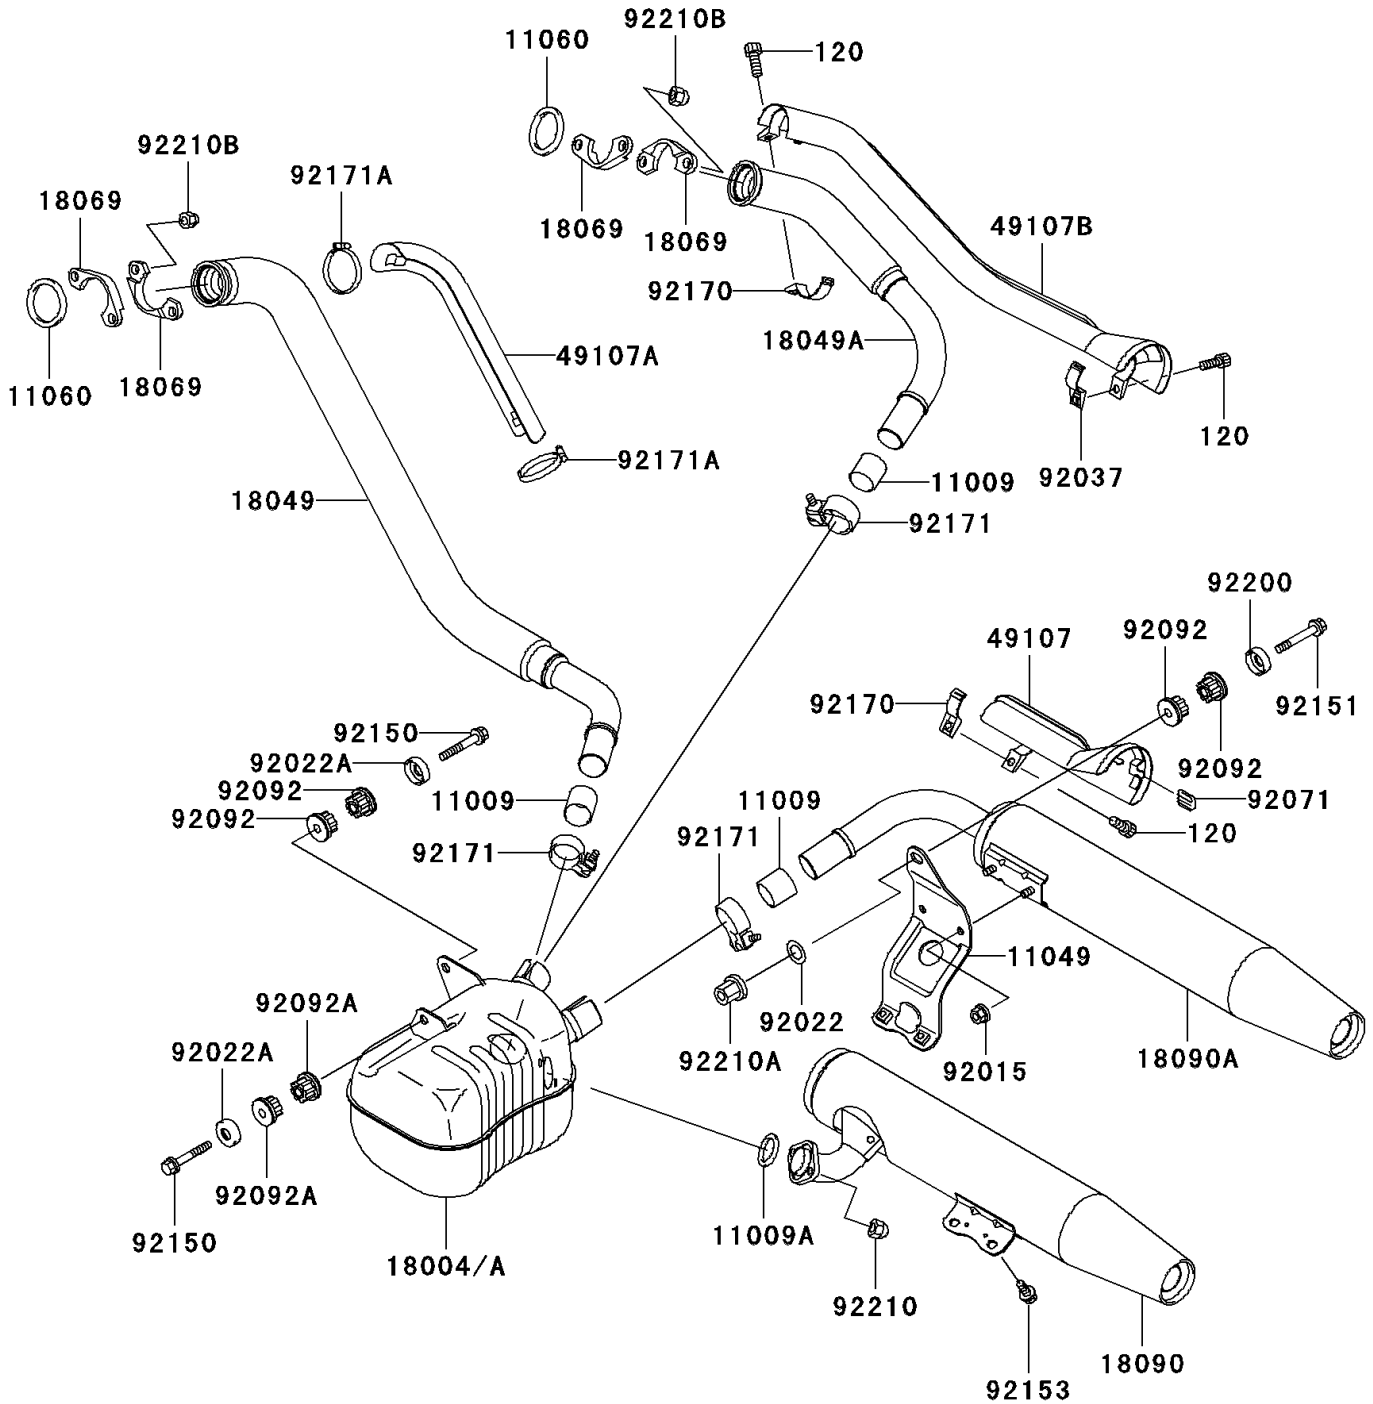

# 2000 Vulcan 1500 Classic PARTS DIAGRAM

Muffler(s)

E1140

## 2000 Vulcan 1500 Classic PARTS LIST

## 2000 Vulcan 1500 Classic PARTS LIST

Muffler(s)

| ITEM NAME                         | PART NUMBER | QUANTITY |
|-----------------------------------|-------------|----------|
| NUT,CAP,8MM (Ref # 92210B)        | 92210-1132  | 4        |
| CHAMBER-PREMUFFLER (Ref # 18004)  | 18004-1091  | 1        |
| CHAMBER-PREMUFFLER (Ref # 18004A) | 18004-1094  | 1        |