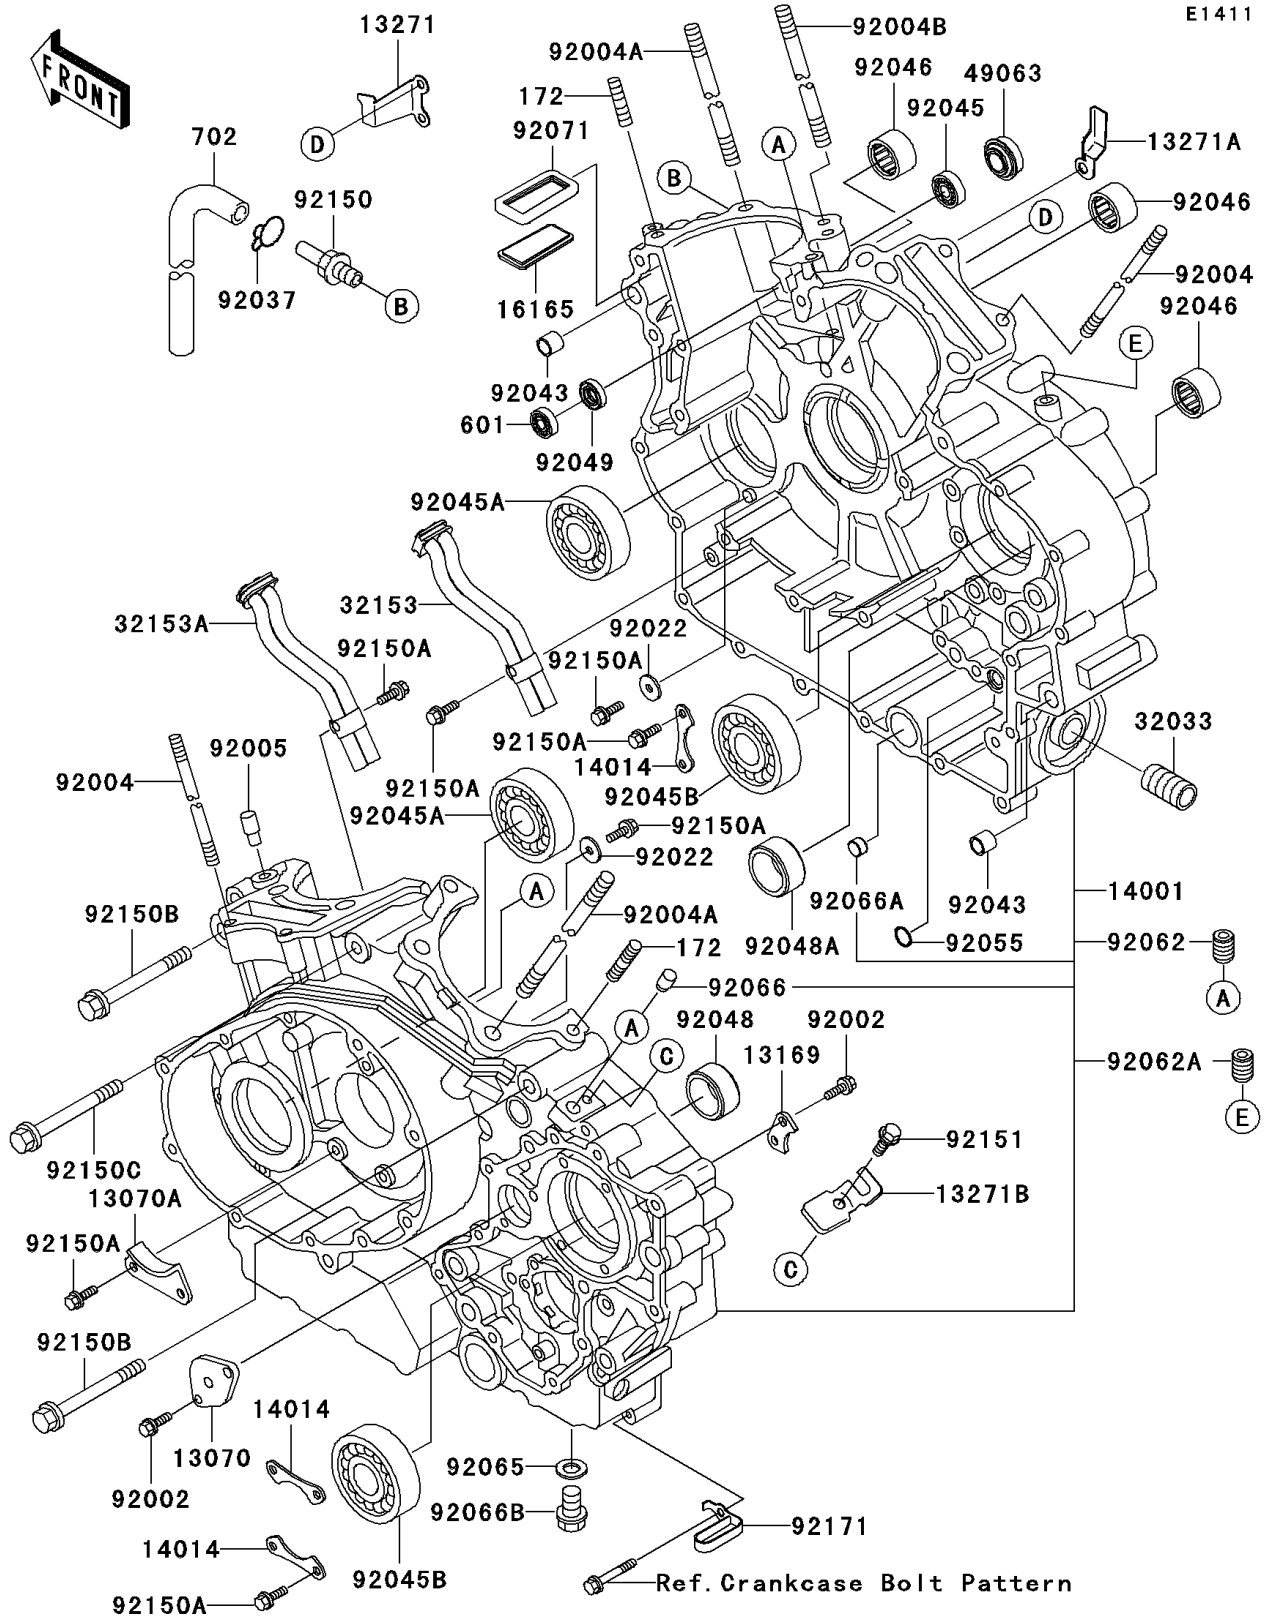

2000 Vulcan 1500 Classic PARTS DIAGRAM

Crankcase(VN1500-E2-E4)

E1411

2000 Vulcan 1500 Classic PARTS LIST

Crankcase(VN1500-E2-E4)

ITEM NAME	PART NUMBER	QUANTITY
-----------	-------------	----------