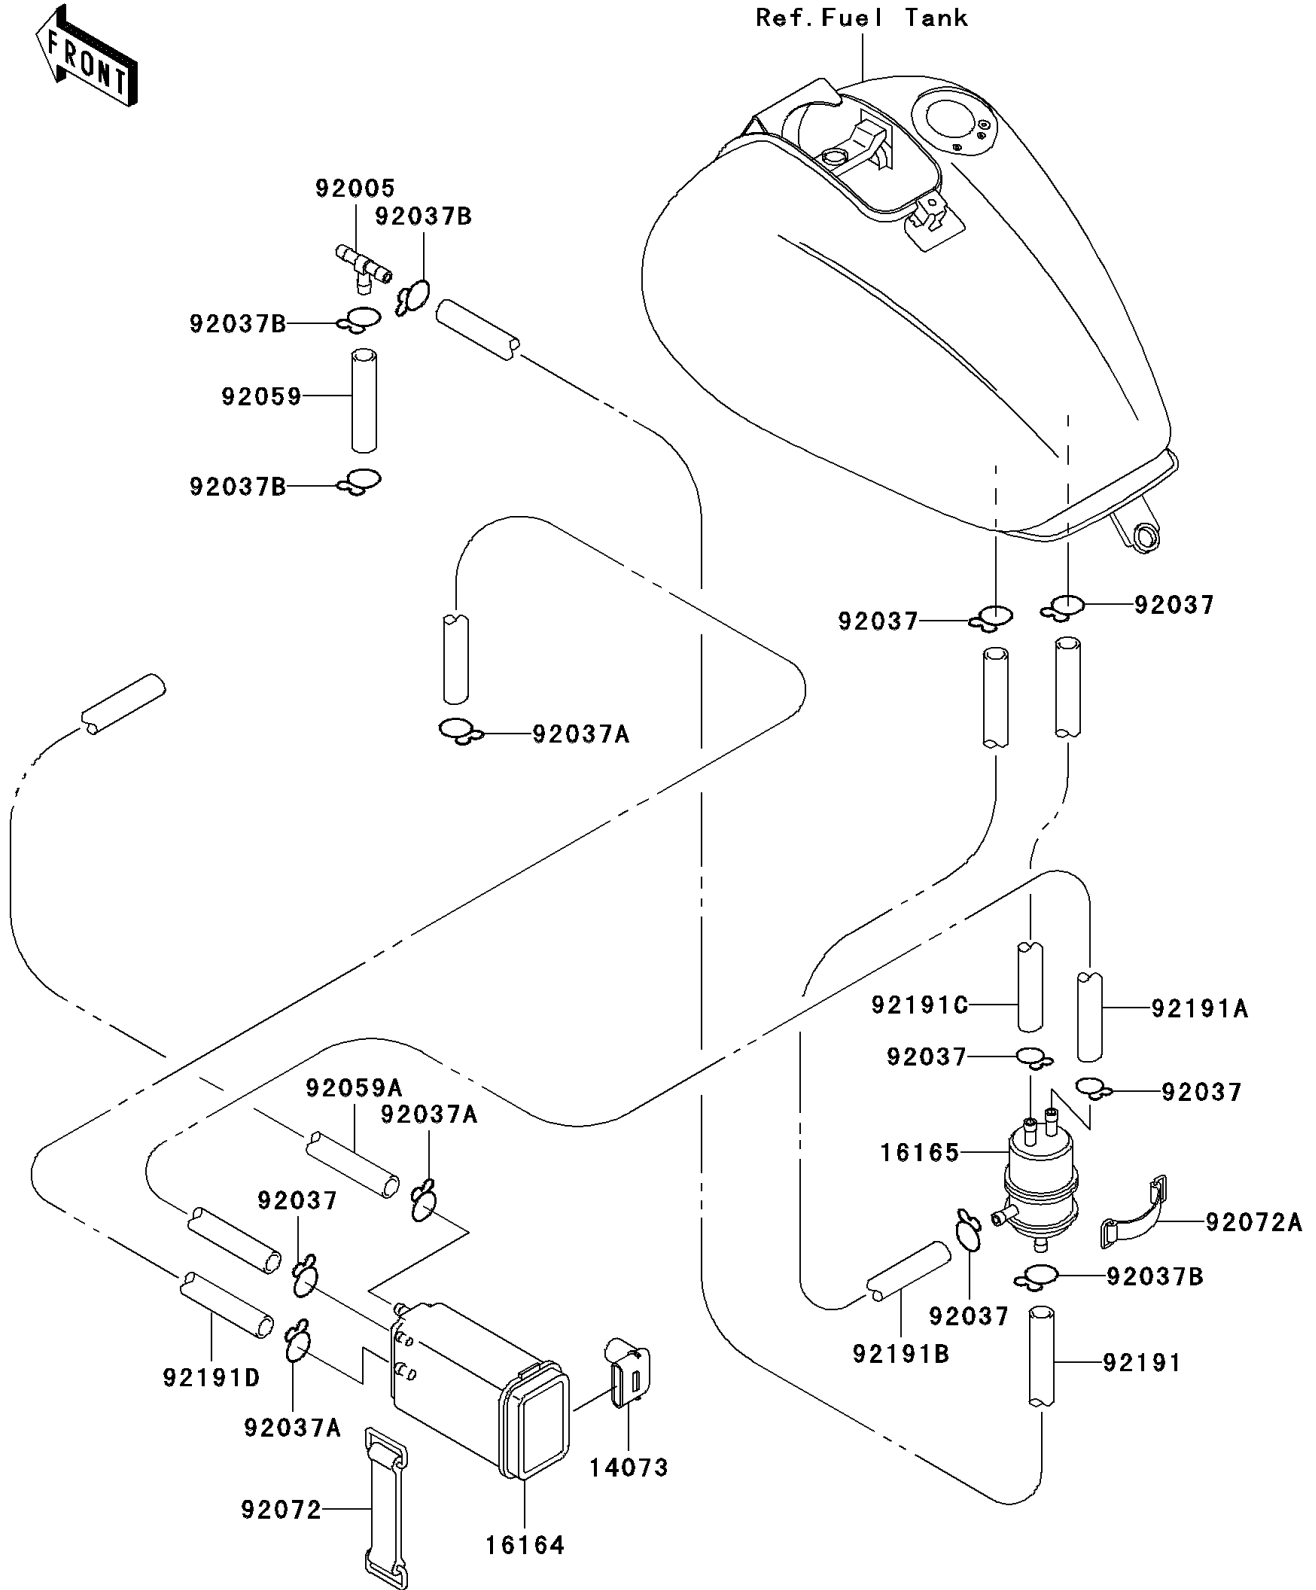

2000 Vulcan 1500 Classic PARTS DIAGRAM

Fuel Evaporative System(CA)

E1650

2000 Vulcan 1500 Classic PARTS LIST

Fuel Evaporative System(CA)

ITEM NAME	PART NUMBER	QUANTITY
-----------	-------------	----------