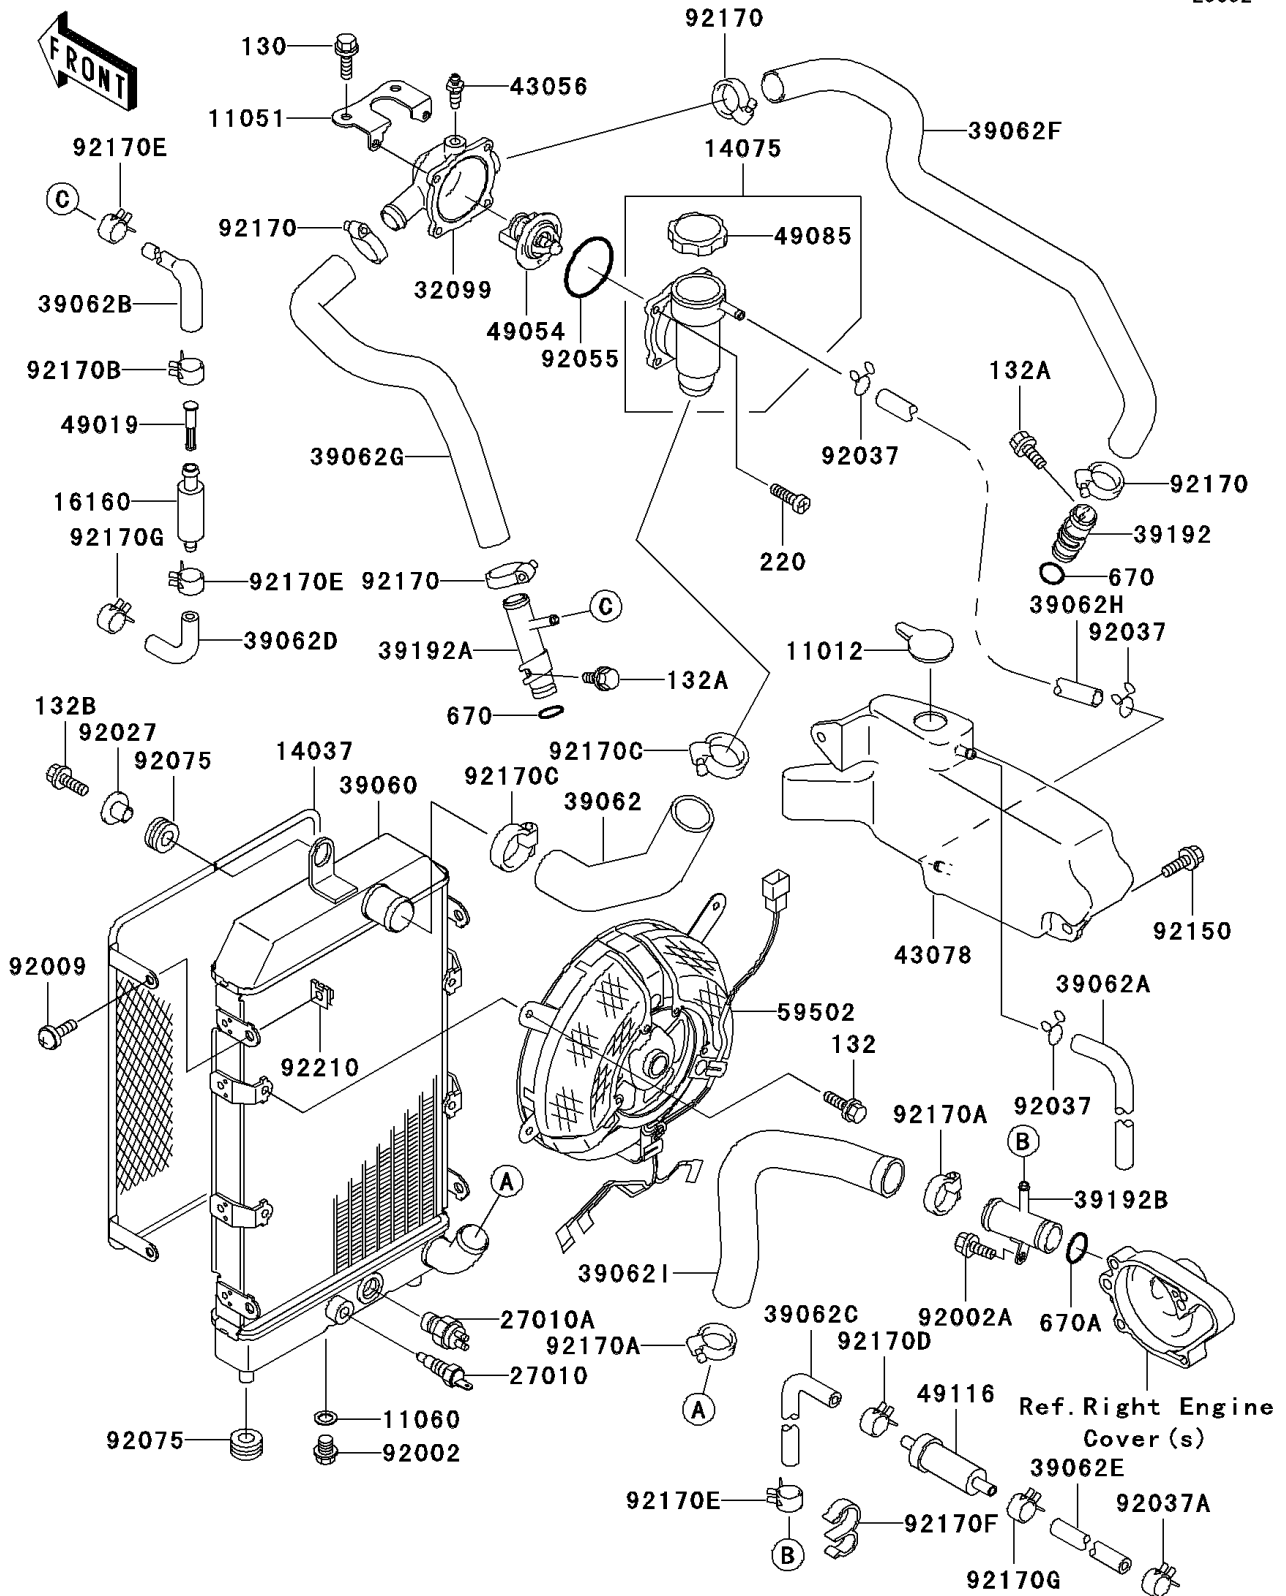

1999 Vulcan 1500 Classic PARTS DIAGRAM

Radiator

E3032

1999 Vulcan 1500 Classic PARTS LIST

Radiator

ITEM NAME	PART NUMBER	QUANTITY
CAP (Ref # 11012)	11012-1585	1
BRACKET,THERMOSTAT CASE (Ref # 11051)	11051-1535	1
GASKET,DRAIN PLUG (Ref # 11060)	11060-1767	1
SCREEN (Ref # 14037)	14037-1251	1
CAP-ASSY (Ref # 14075)	14075-1068	1
BODY (Ref # 16160)	16160-1359	1
SWITCH,WARNING (Ref # 27010)	27010-1305	1
SWITCH,FAN (Ref # 27010A)	27010-1364	1
CASE,THERMOSTAT (Ref # 32099)	32099-1093	1
RADIATOR (Ref # 39060)	39060-1165	1
HOSE-COOLING,THERMO-RADIATOR (Ref # 39062)	39062-1696	1
HOSE-COOLING,OVERFLOW (Ref # 39062A)	39062-1700	1
HOSE-COOLING (Ref # 39062B)	39062-1753	1
HOSE-COOLING,CAB-CHACK VALVE (Ref # 39062C)	39062-1756	1
HOSE-COOLING (Ref # 39062D)	39062-1760	1
HOSE-COOLING (Ref # 39062E)	39062-1764	1
HOSE-COOLING,HEAD RR-THERMO (Ref # 39062F)	39062-1777	1
HOSE-COOLING,HEAD FR-THERMO (Ref # 39062G)	39062-1778	1
HOSE-COOLING,RESERVOIR (Ref # 39062H)	39062-1783	1
HOSE-COOLING,RADIATOR-PUMP (Ref # 39062I)	39062-1850	1
PIPE-WATER (Ref # 39192)	39192-1094	1
PIPE-WATER (Ref # 39192A)	39192-1114	1
PIPE-WATER (Ref # 39192B)	39192-1136	1
BREATHER (Ref # 43056)	43056-003	1
RESERVOIR (Ref # 43078)	43078-1153	1
FILTER-WATER (Ref # 49019)	49019-1068	1
THERMOSTAT (Ref # 49054)	49054-1067	1
CAP-ASSY-PRESSURE (Ref # 49085)	49085-1067	1
VALVE-ASSY (Ref # 49116)	49116-1167	1